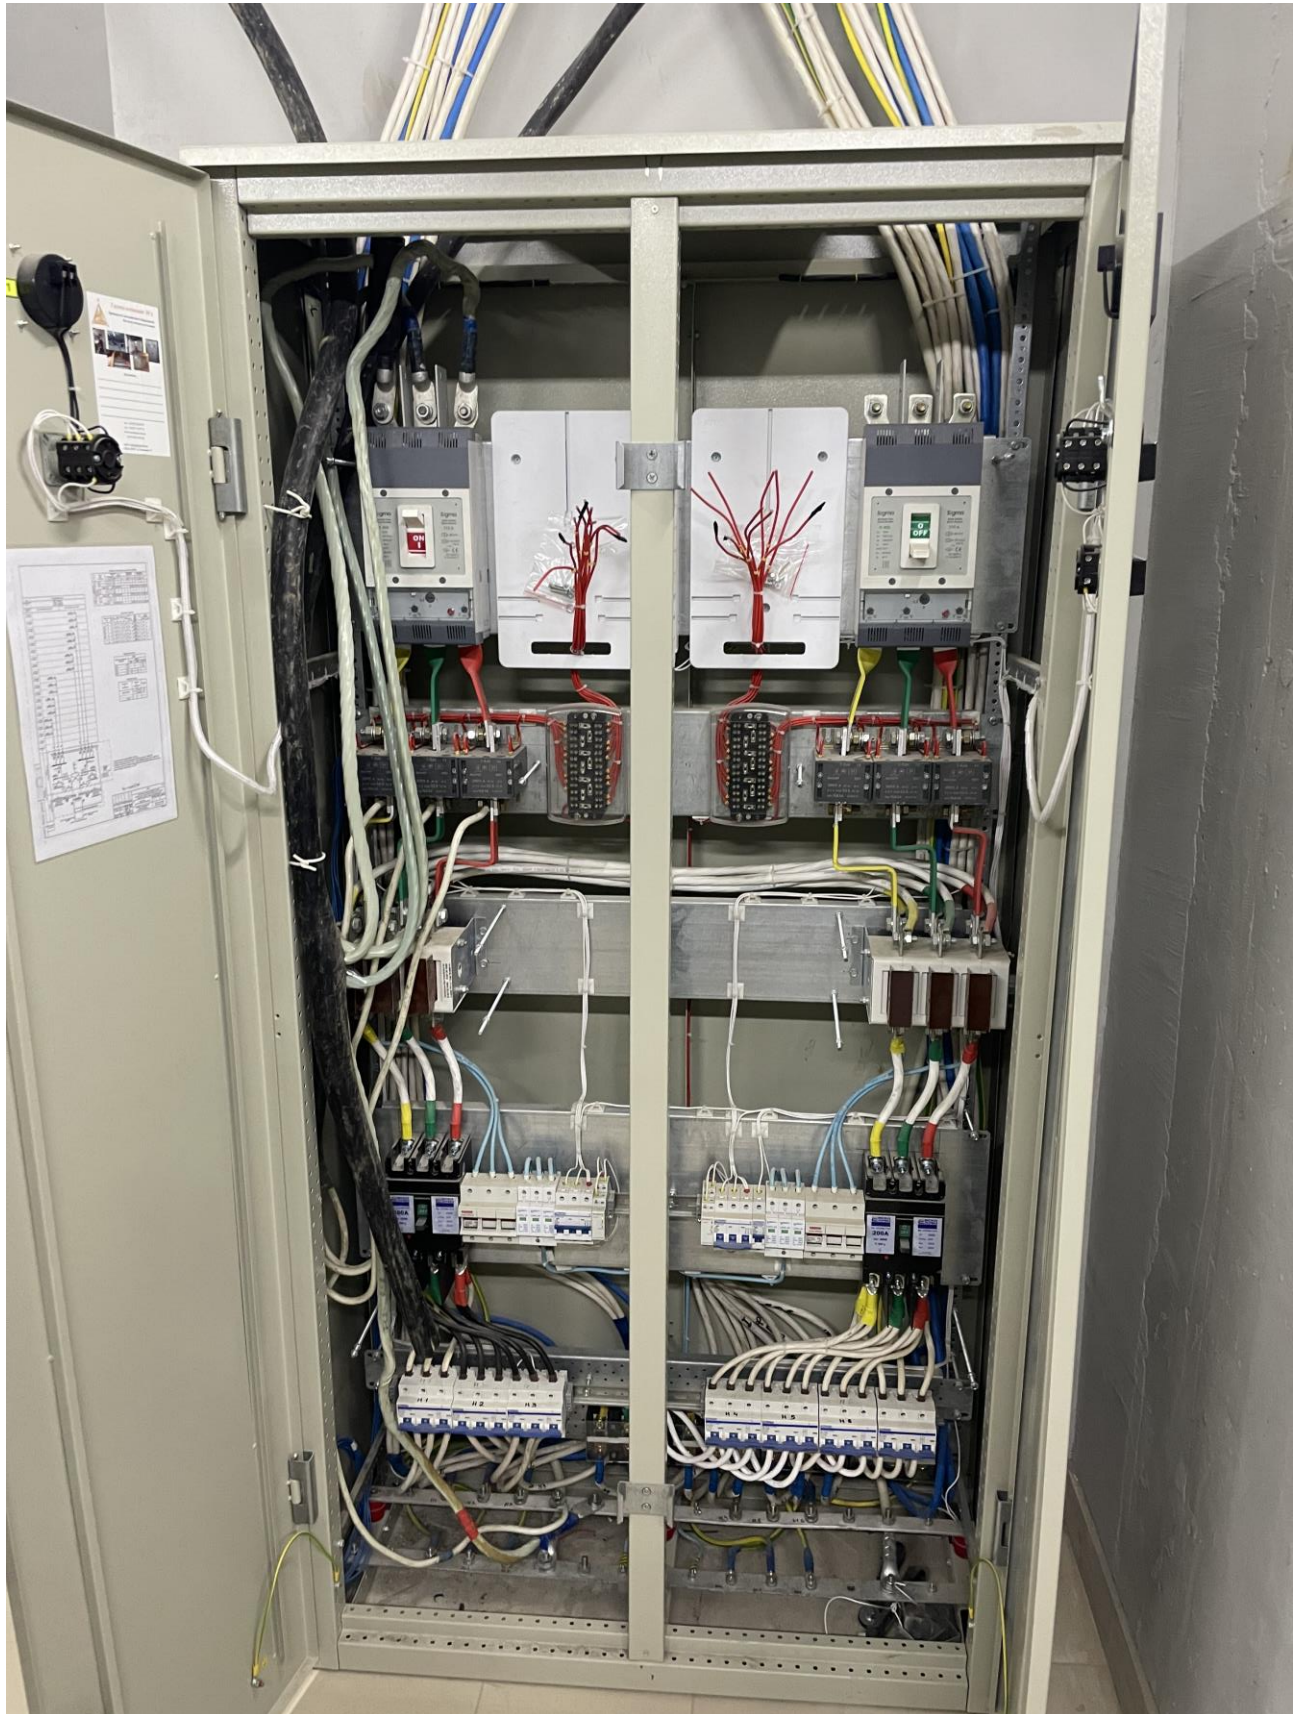

Typ **sensus**
MeIStream 50
8 SEN01 2171 3450
Q3 40 m³/h
P3 10 bar
L3 15 mm
1.8 bar
AP 28
T 50
2021

Sensus
m³

22

101-105

13

100A 80K

22

0517 22C