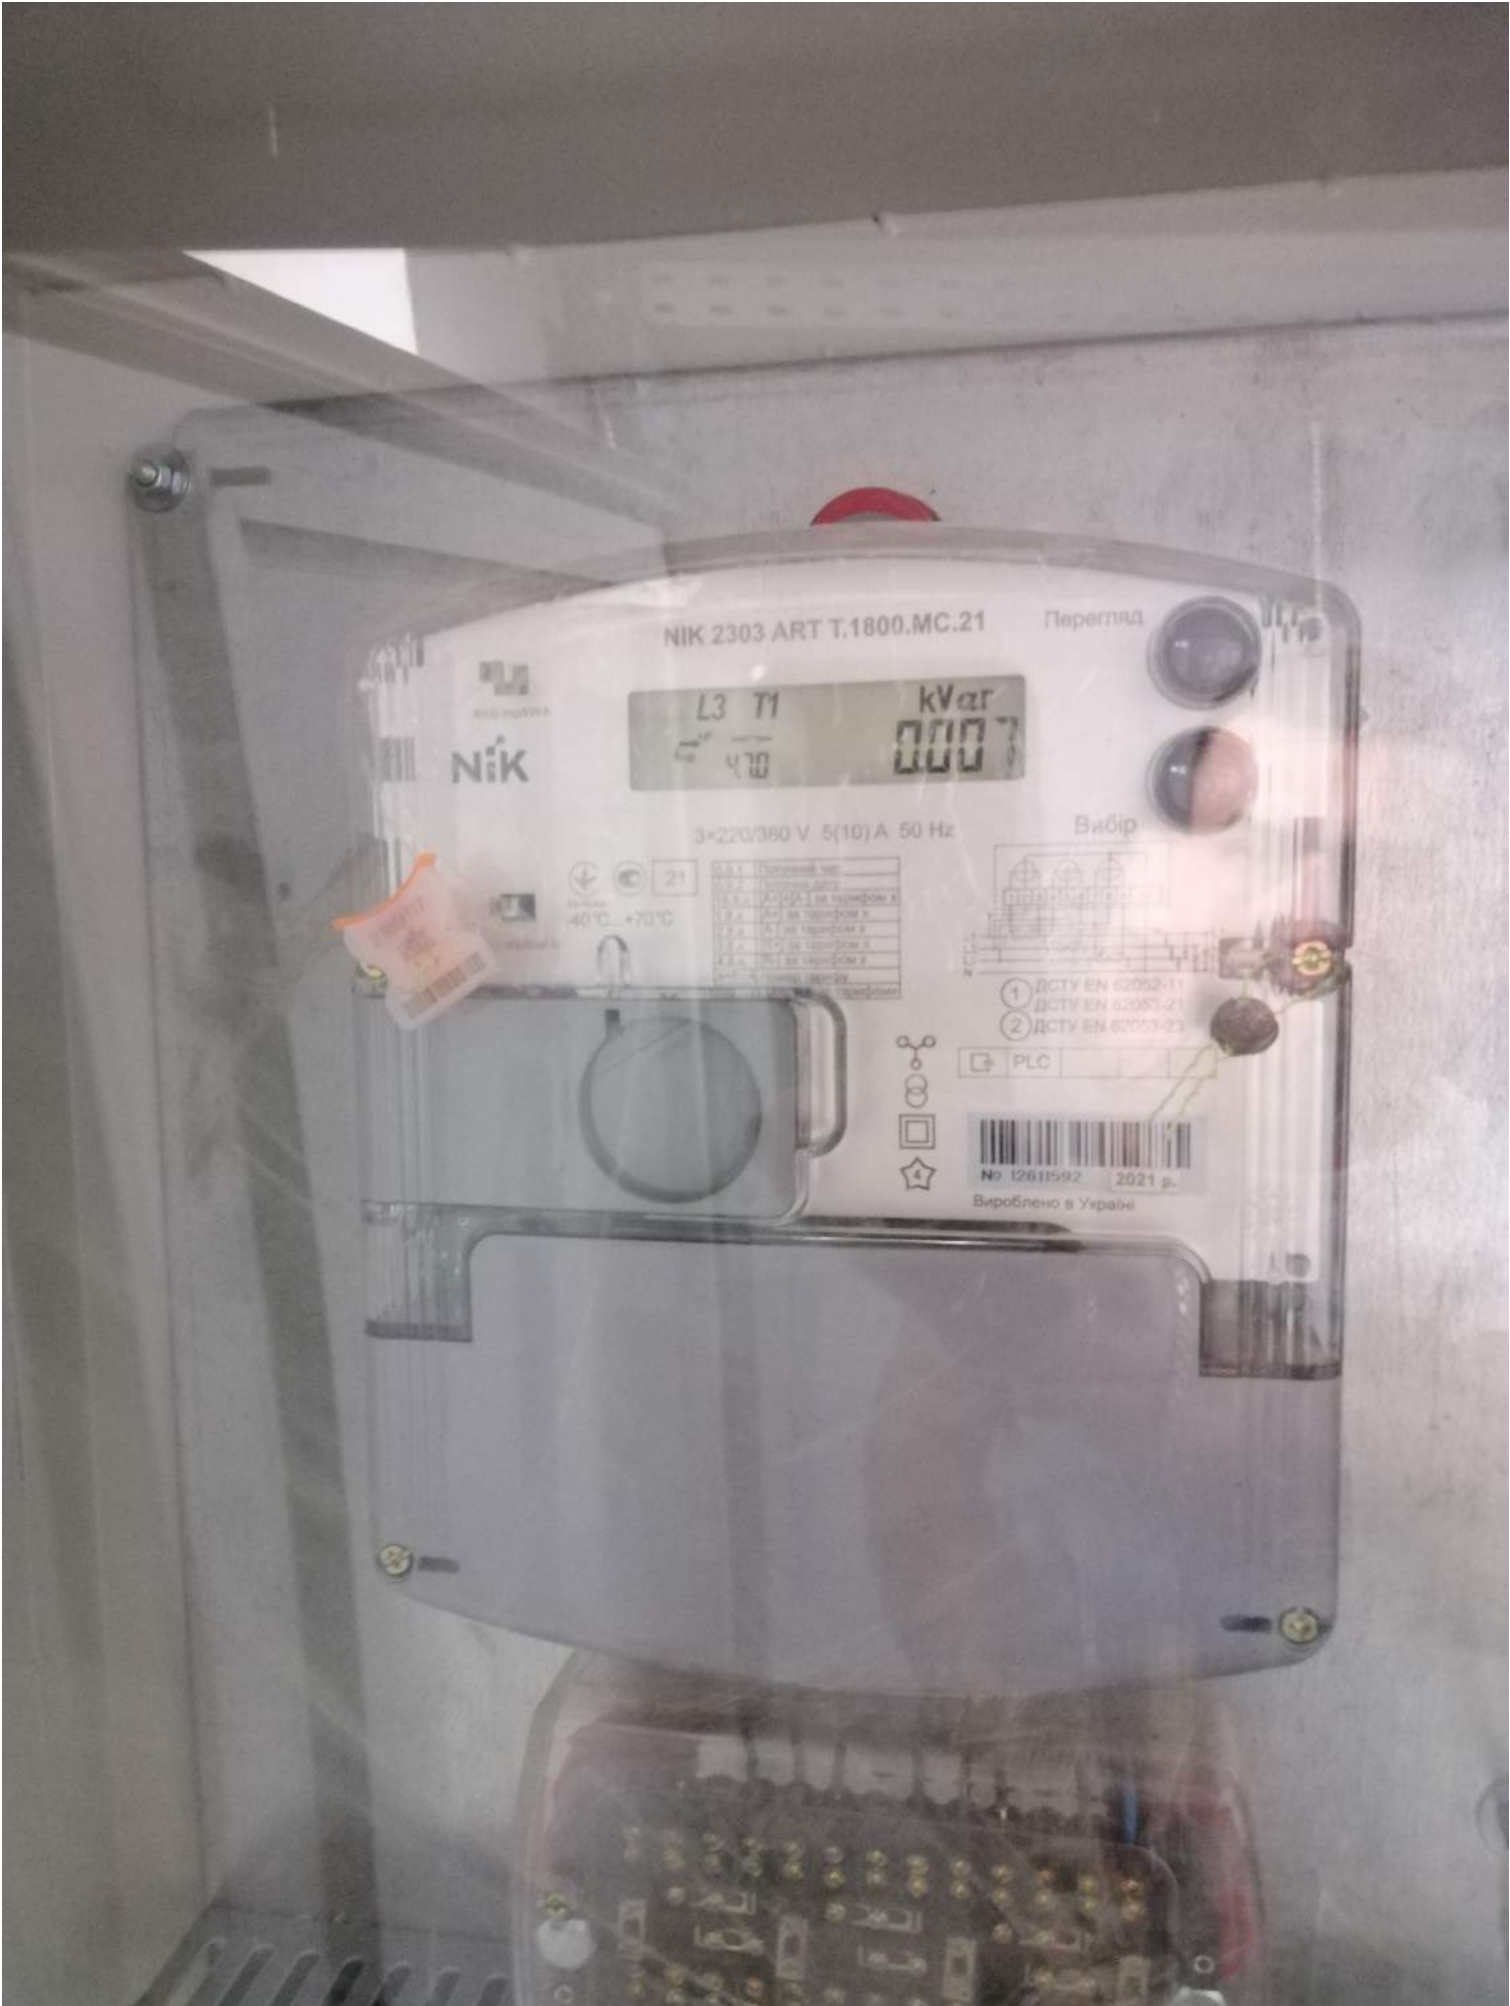

KV 3

MED SPD-12  
Surge Protection Controller  
R-95  
100

100  
LLL

KV 3

Warning: High Voltage

NIK 2303 ART T.1800.MC.21

Перегляд

L3 T1 kVar  
0007

3x220/380 V 5(10)A 50 Hz

Вибір

40°C +70°C

1	ДСТУ EN 62052-11
2	ДСТУ EN 62053-21
3	ДСТУ EN 62053-23

- 1 ДСТУ EN 62052-11
- 2 ДСТУ EN 62053-21
- 3 ДСТУ EN 62053-23

PLC

No 12611592 2021 р.

Вироблено в Україні