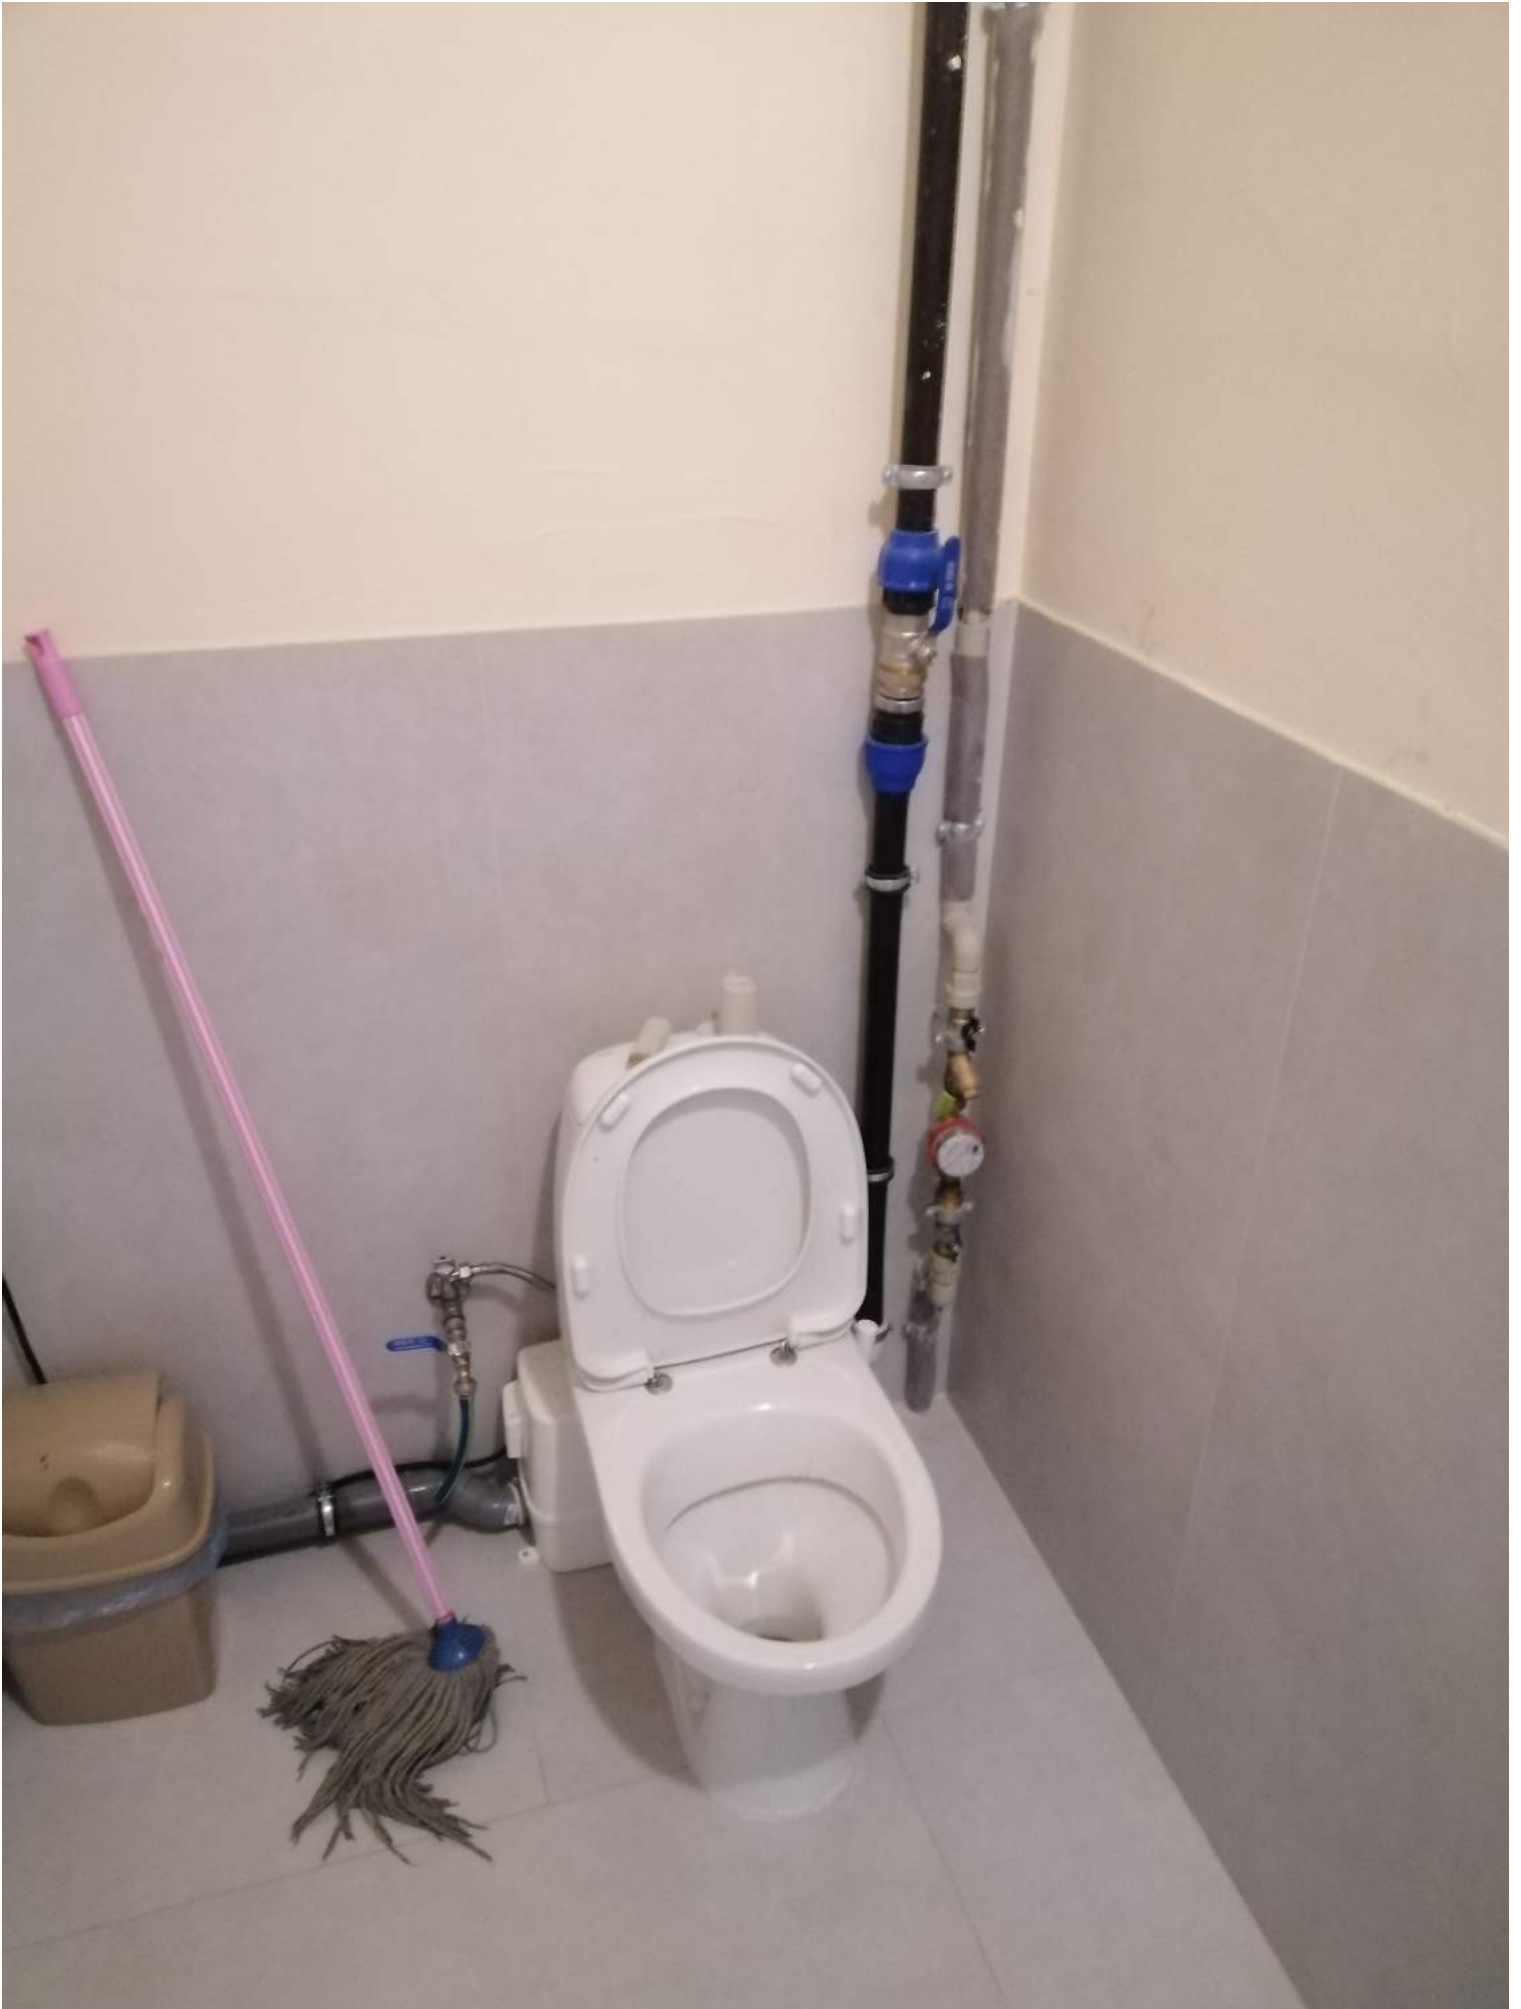

3x220/380 V 5(10)A 50 Hz

Вибір

40°C +70°C

1	ДСТУ EN 62052-11
2	ДСТУ EN 62053-21
3	ДСТУ EN 62053-23

- 1 ДСТУ EN 62052-11
- 2 ДСТУ EN 62053-21
- 3 ДСТУ EN 62053-23

PLC

No 12611592 2021 р.

Вироблено в Україні