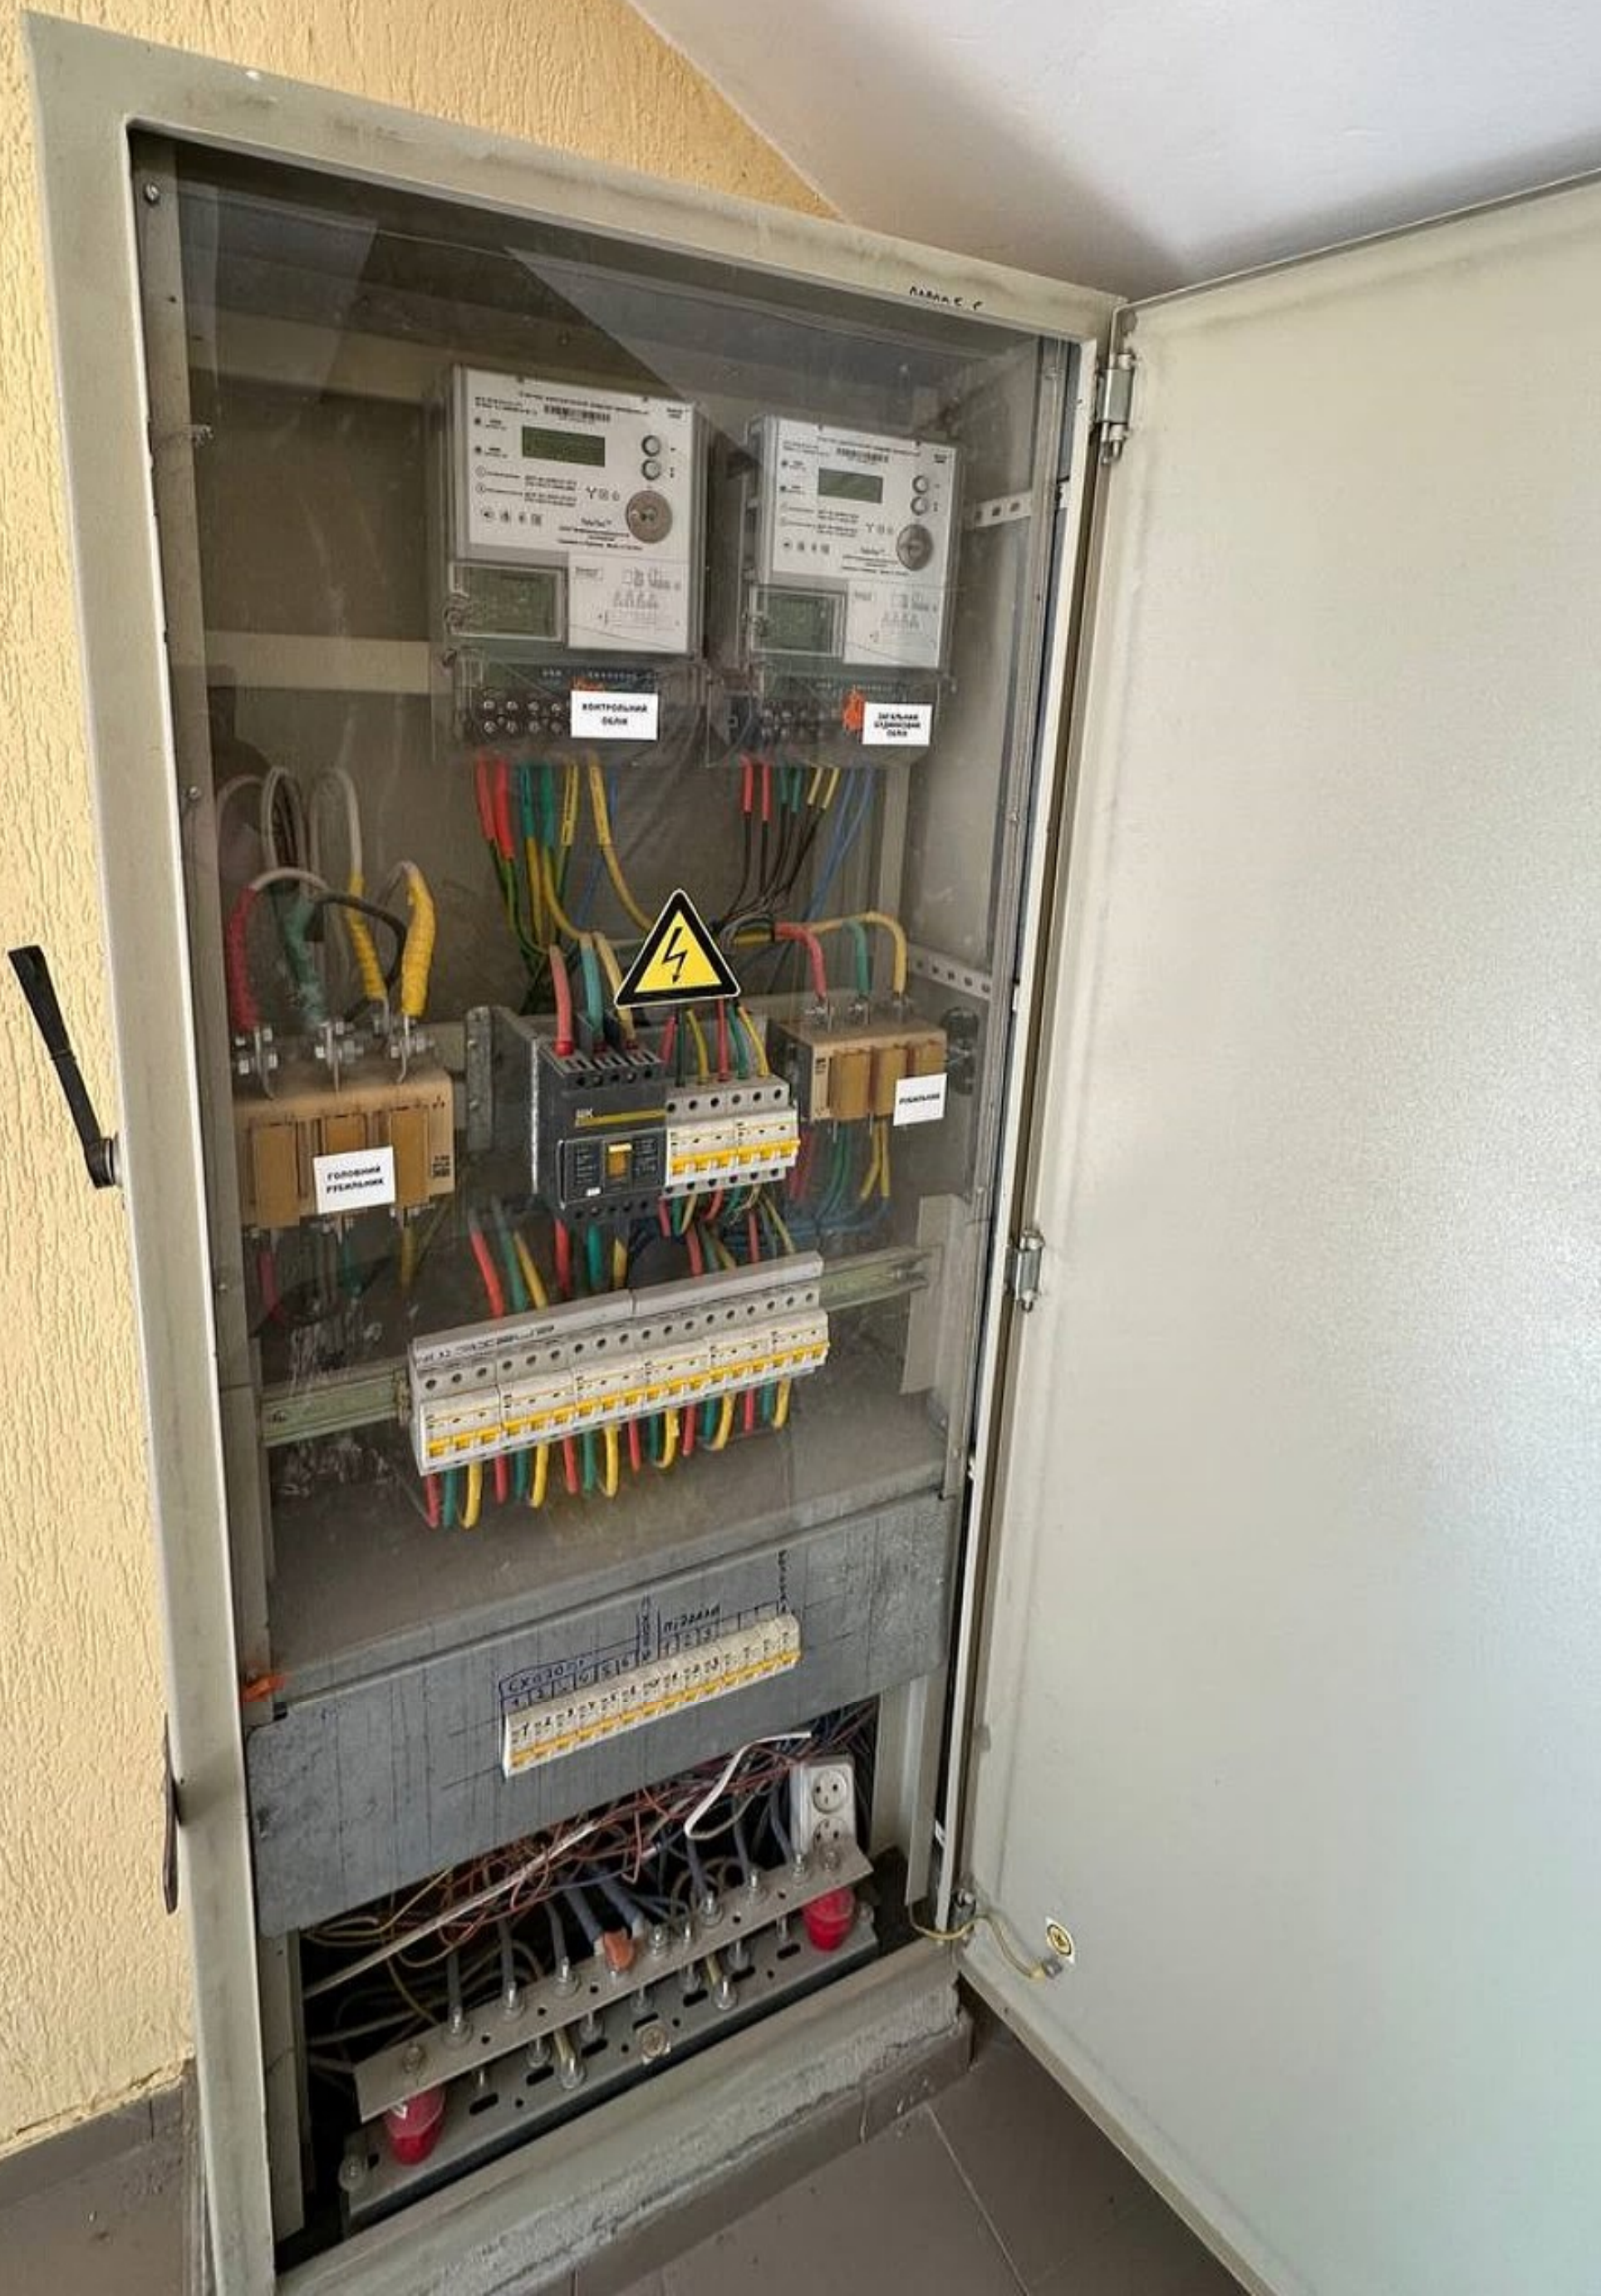

І.БІЛОЗІРА 10

24

13:33

Ручей
БОРЩУ
ЗАПРАВКА

МАЛИНА

Red warning label with illegible text.

IMMERGAS

Red warning label with illegible text.

BOSCH

BOSCH

RECYCLED PAPER

100%

Red warning label with illegible text.

ATTENZIONE: per il collegamento gas, utilizzare esclusivamente gasparelli per
domestici per il metano e gas per stufe ed elettrodomestici per il gasolio. In
nessun caso è consentito il gasolio. Per il collegamento acqua calda, utilizzare
solo tubi in rame o in acciaio inossidabile. Per il collegamento acqua fredda,
utilizzare solo tubi in rame o in acciaio inossidabile. Per il collegamento
acqua calda, utilizzare solo tubi in rame o in acciaio inossidabile. Per il
collegamento acqua fredda, utilizzare solo tubi in rame o in acciaio inossidabile.
Per il collegamento acqua calda, utilizzare solo tubi in rame o in acciaio inossidabile.
Per il collegamento acqua fredda, utilizzare solo tubi in rame o in acciaio inossidabile.
Per il collegamento acqua calda, utilizzare solo tubi in rame o in acciaio inossidabile.
Per il collegamento acqua fredda, utilizzare solo tubi in rame o in acciaio inossidabile.

Red warning label with safety instructions and diagrams.

BASIC
versanft

Red warning label with text and a diagram of the dispenser's internal components.

Vertical text on the right cabinet door, possibly a date or model number.