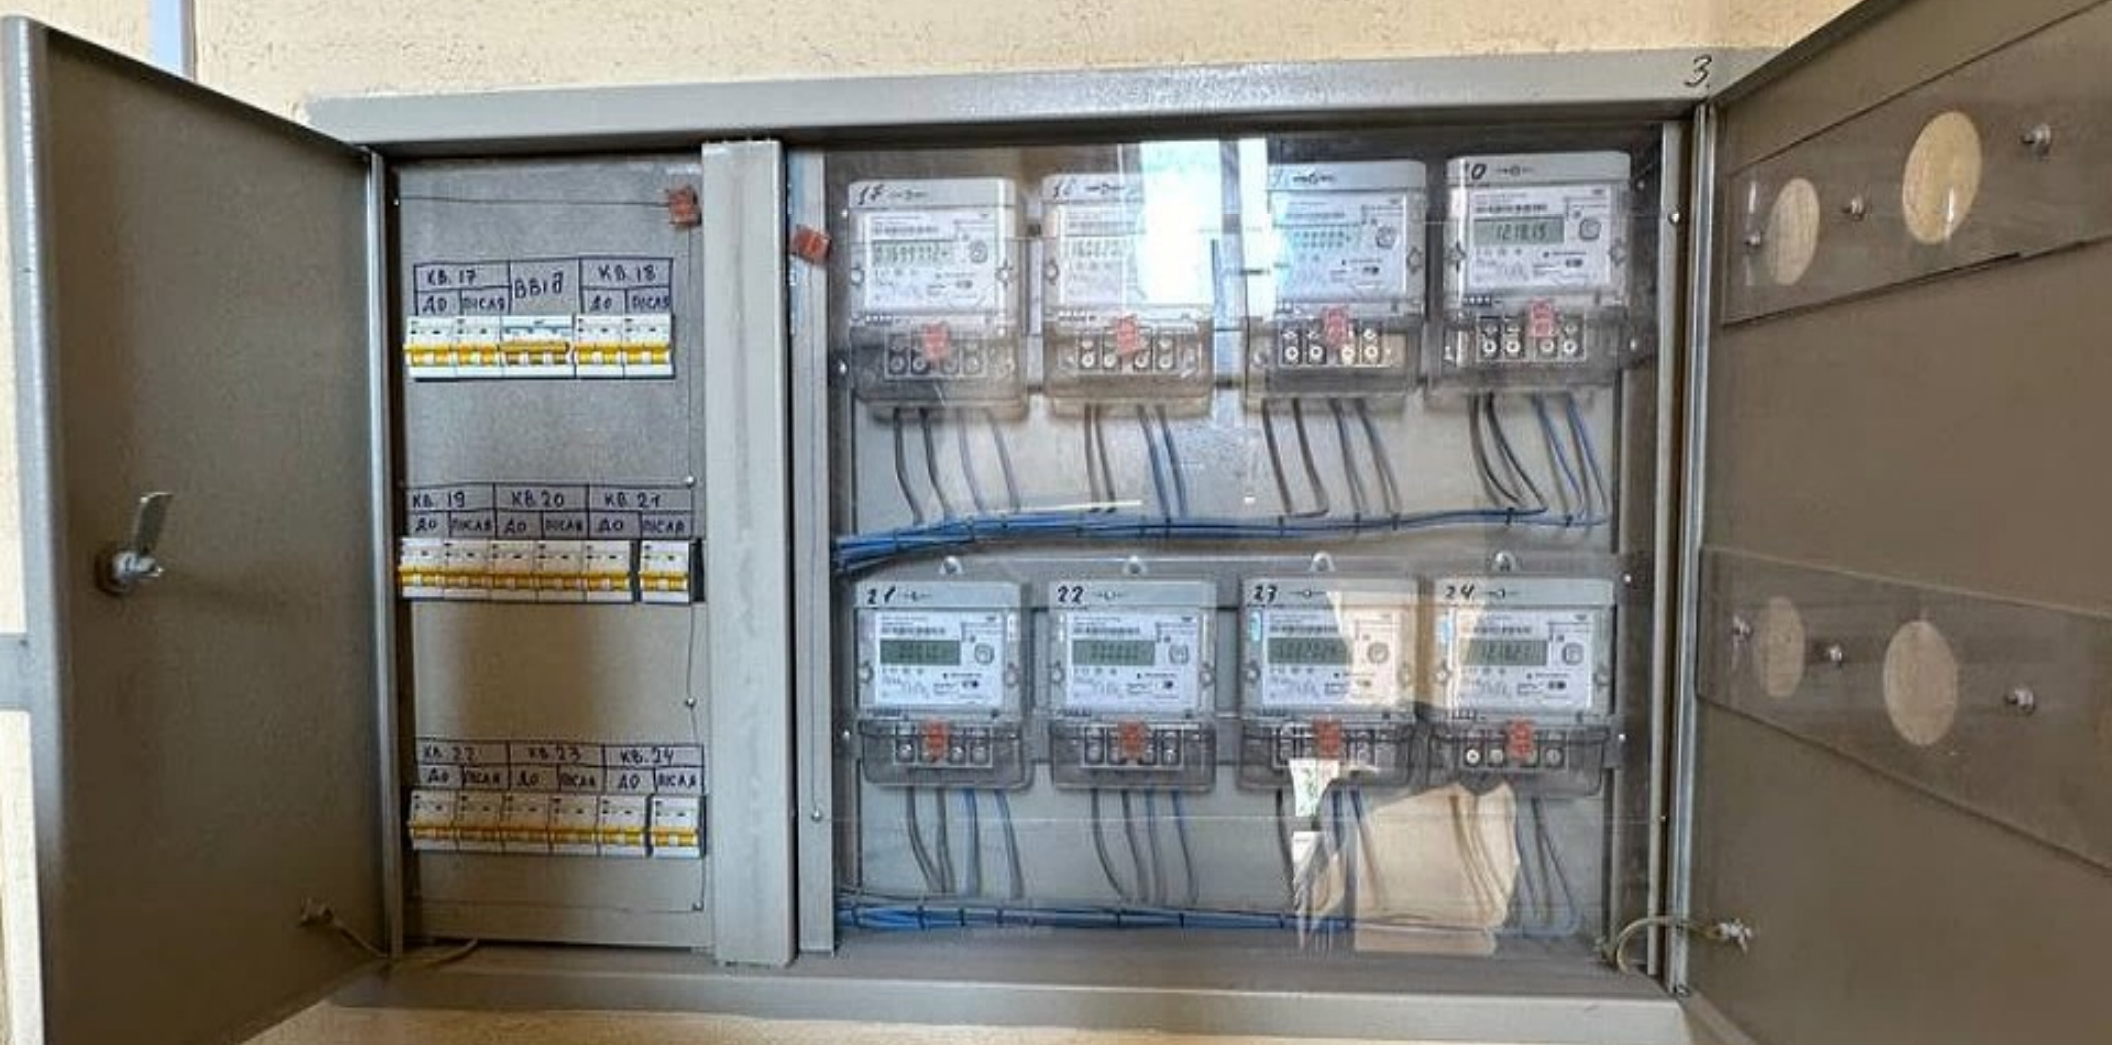

KB.17	BB18	KB.18	
AO	PKAB	AO	PKAB

KB.19	KB.20	KB.21			
AO	PKAB	AO	PKAB	AO	PKAB

KB.22	KB.23	KB.24			
AO	PKAB	AO	PKAB	AO	PKAB