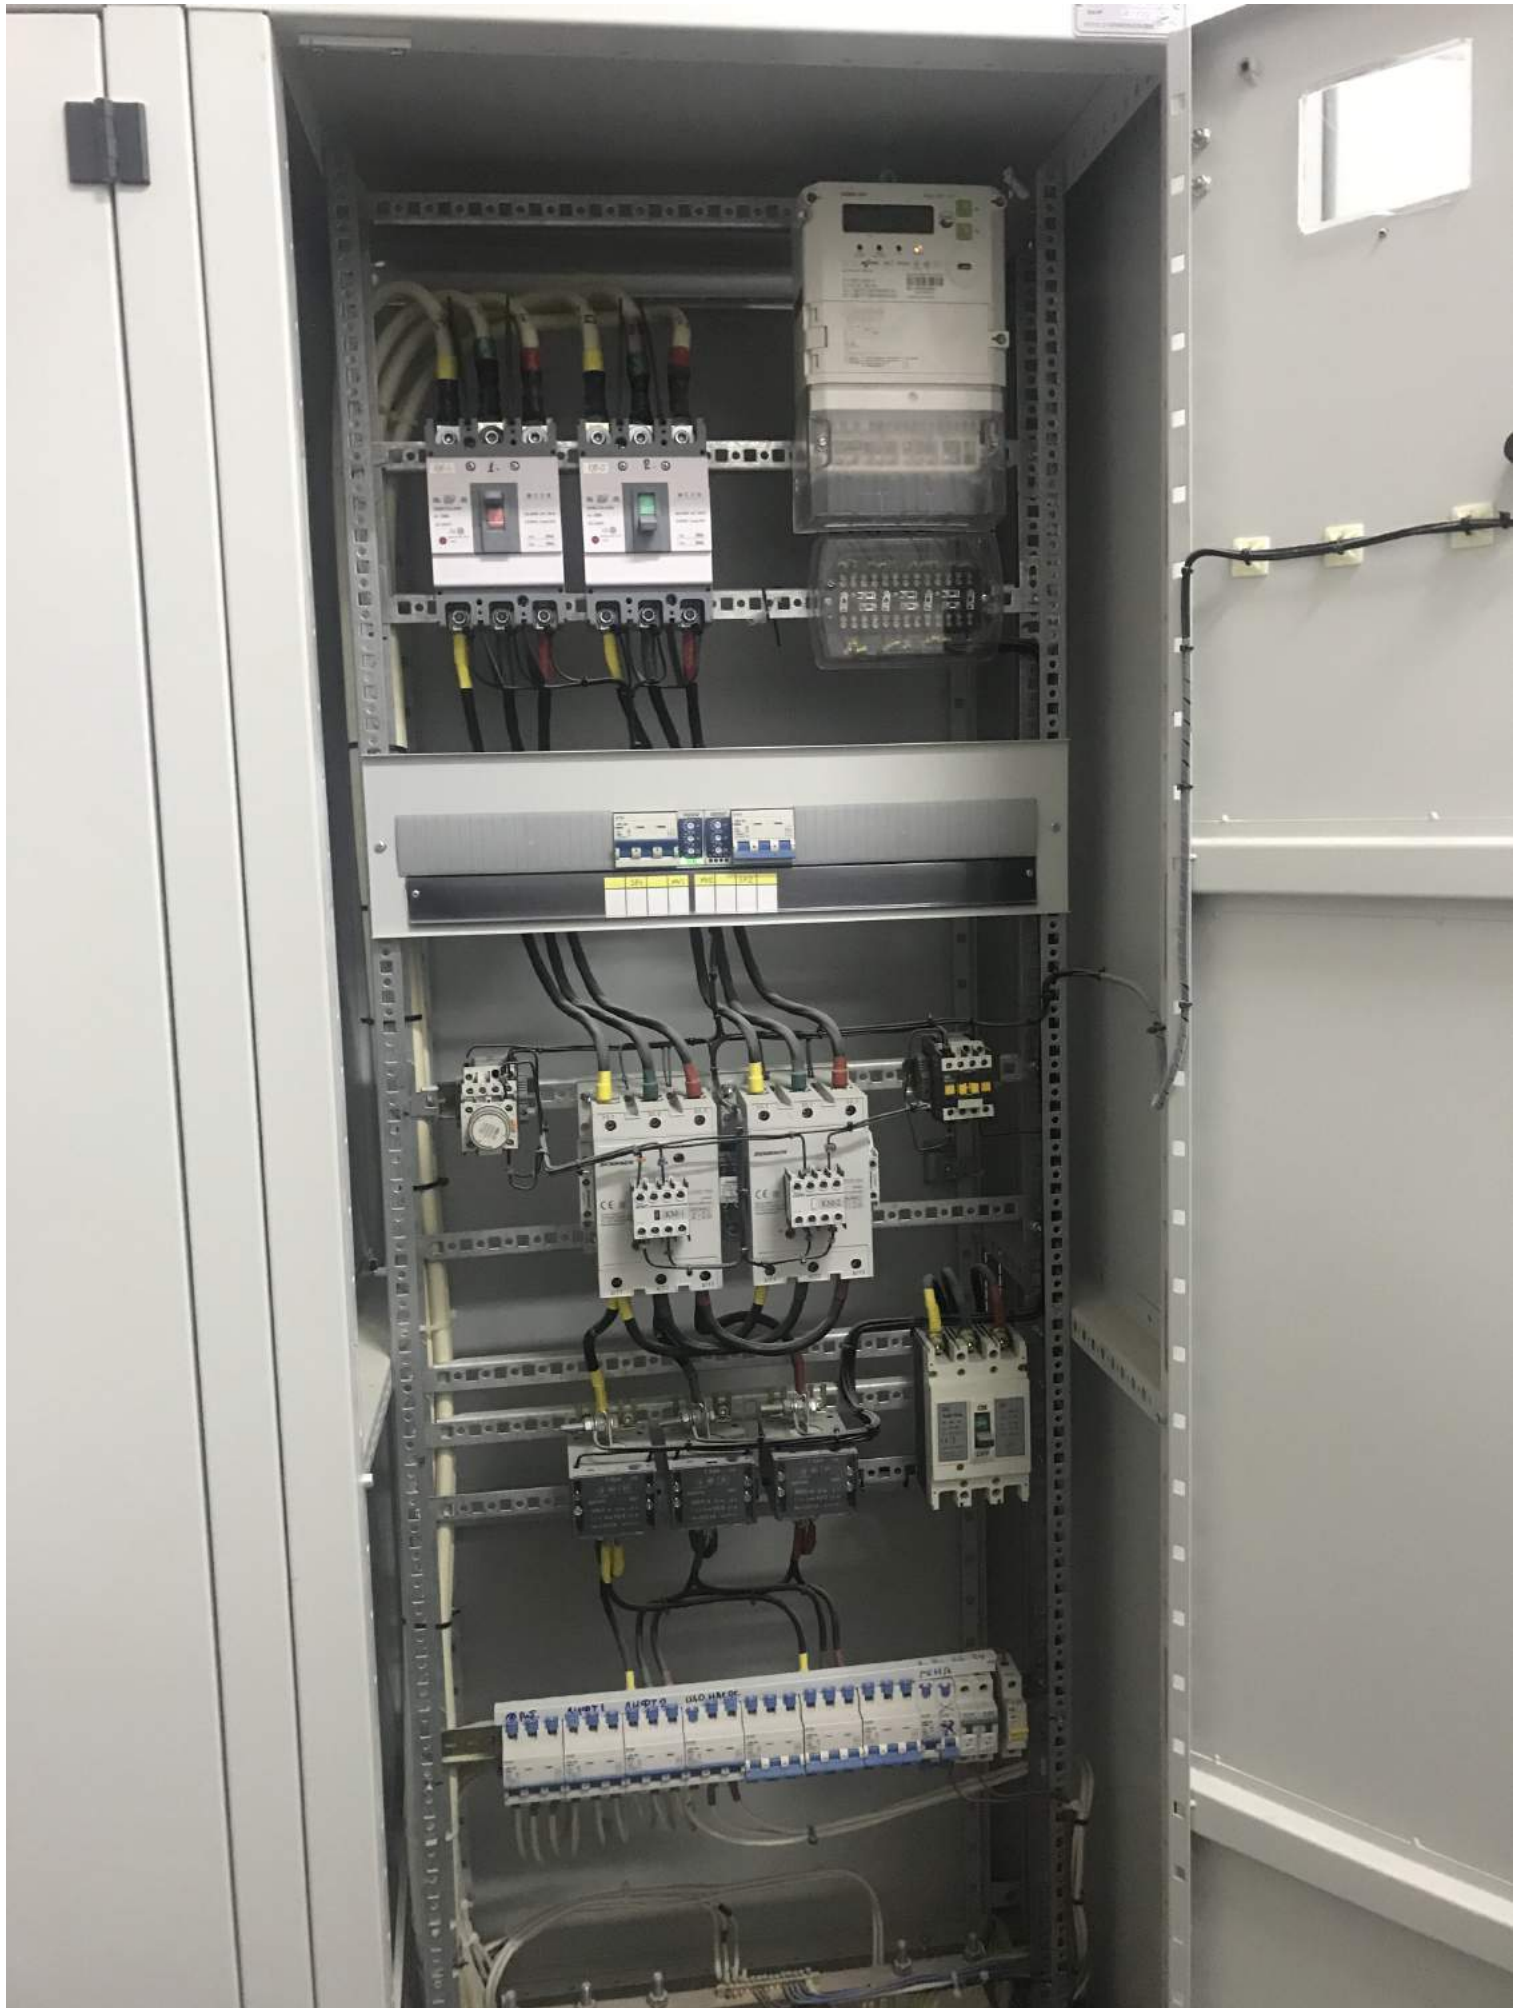

↑
↓
NETAR
PҮҮН
2x2x0,8
ОТБ
4x
2x2x0,8

D2NB6094
Устройства ввода N 17.3 D101
81.02 90.10
Подоборочная frame
Сери

Technical specifications and safety information for the blue control panel.

P ПАРКИНГ 24h

Граффити на барьере