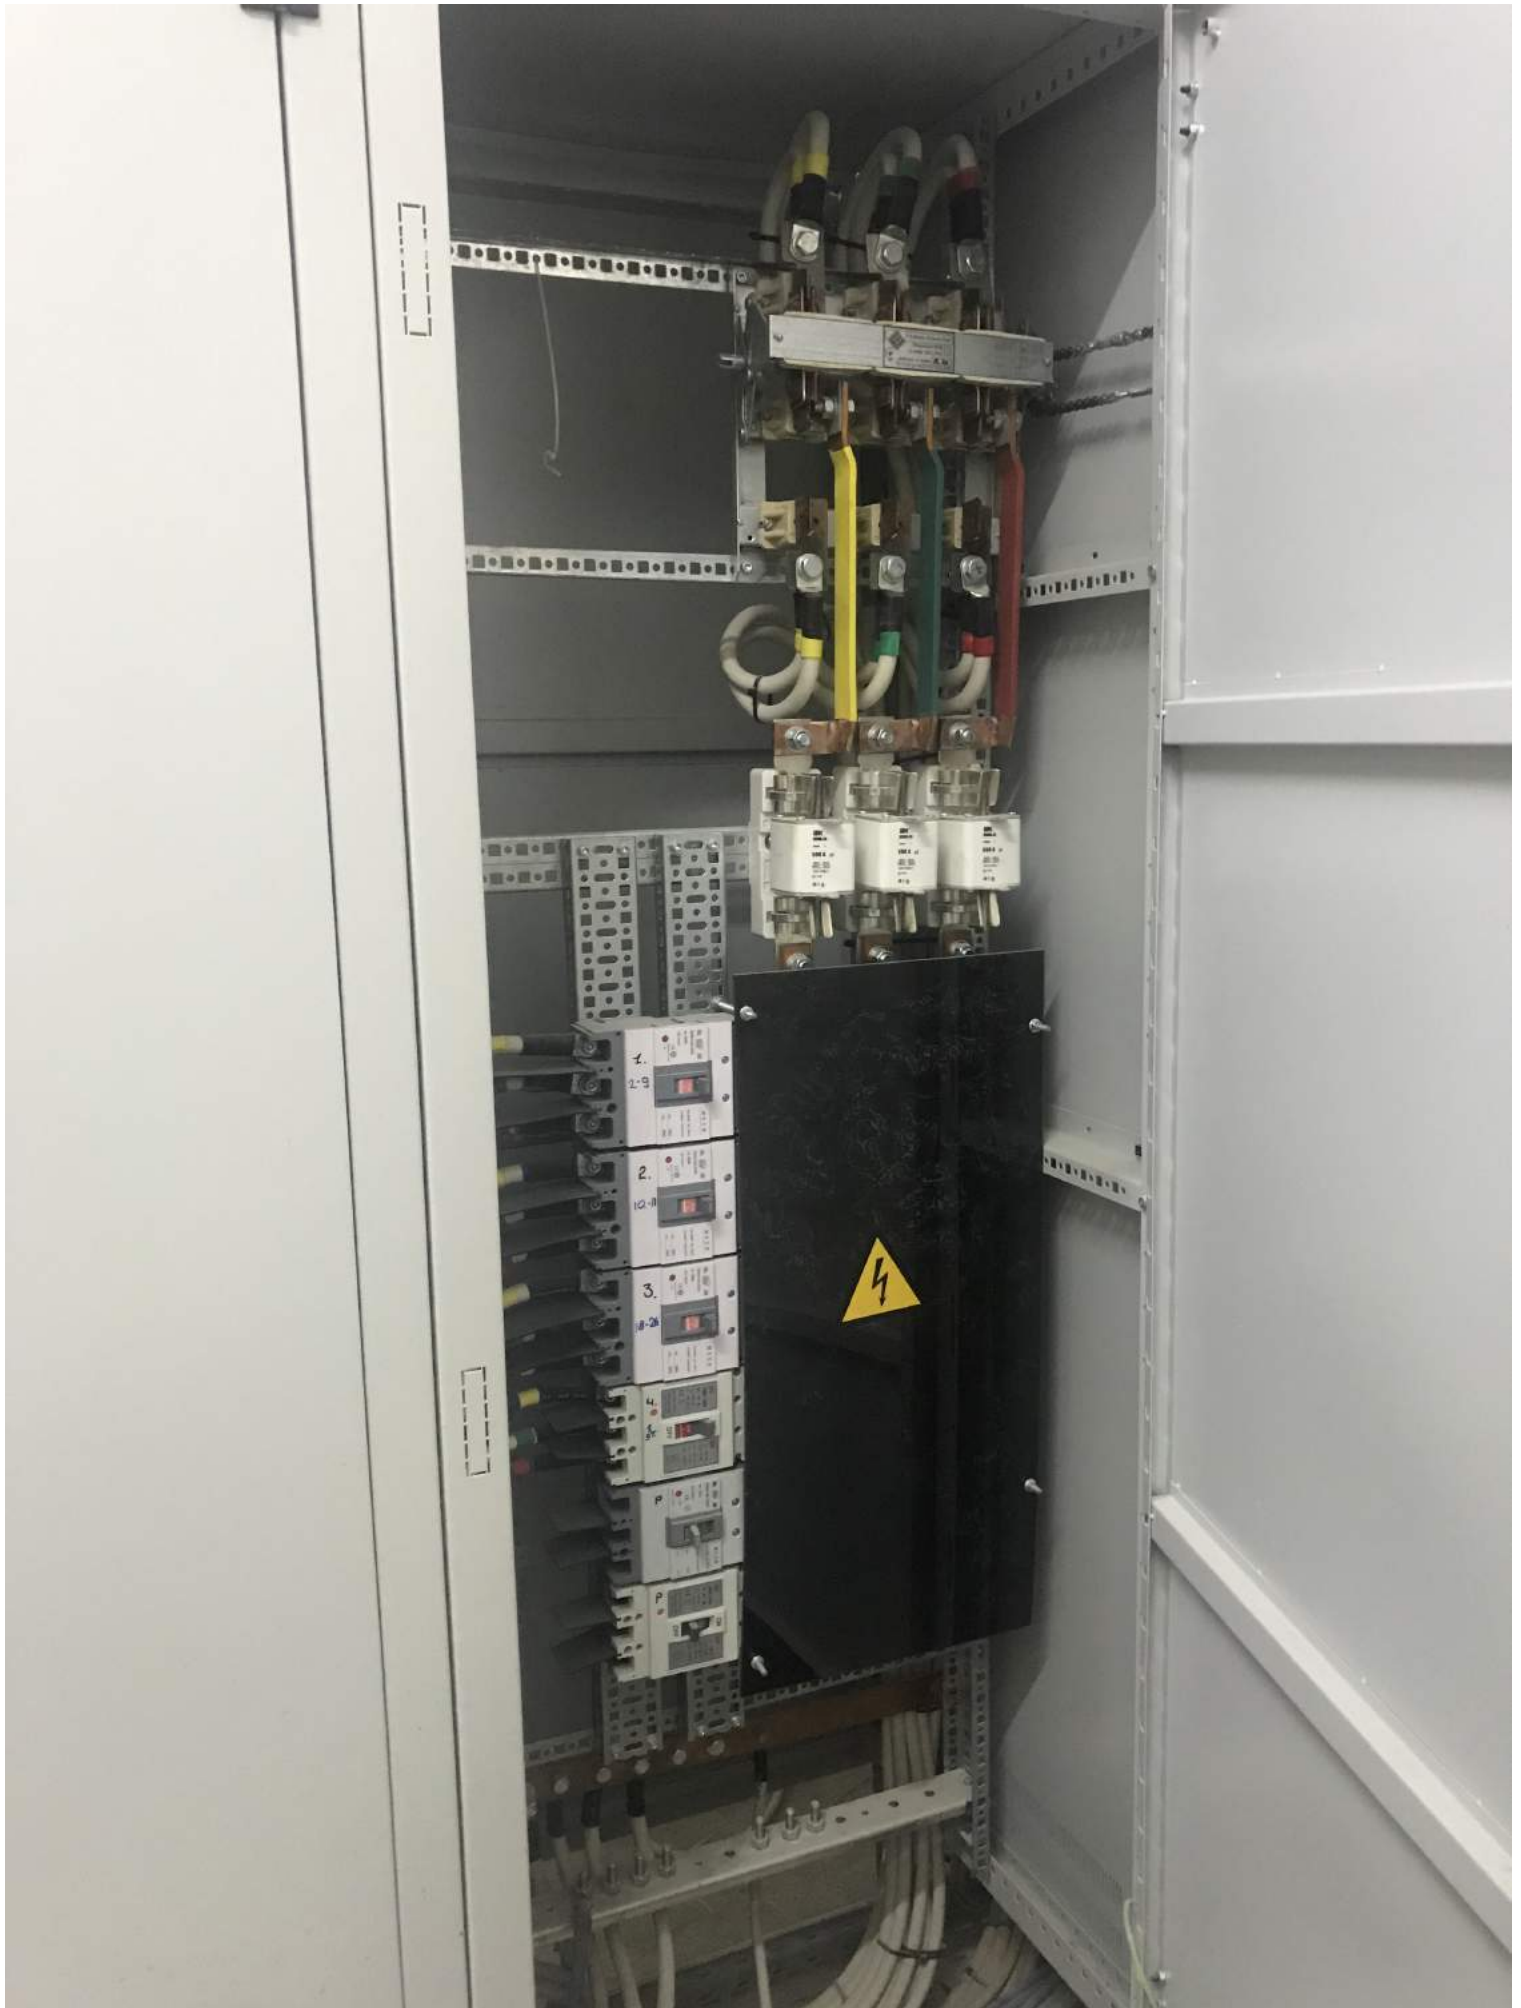

↑
↓
NETAR
PҮҮН
2x2x0,8
ОТБ
4x
2x2x0,8

D2NB6094
Устройства ввода N 17.3 D101
81.02 90.10
Подоборочная frame
Сери

Technical specifications and safety information for the blue control panel.

P ПАРКИНГ 24h

Граффити на барьере