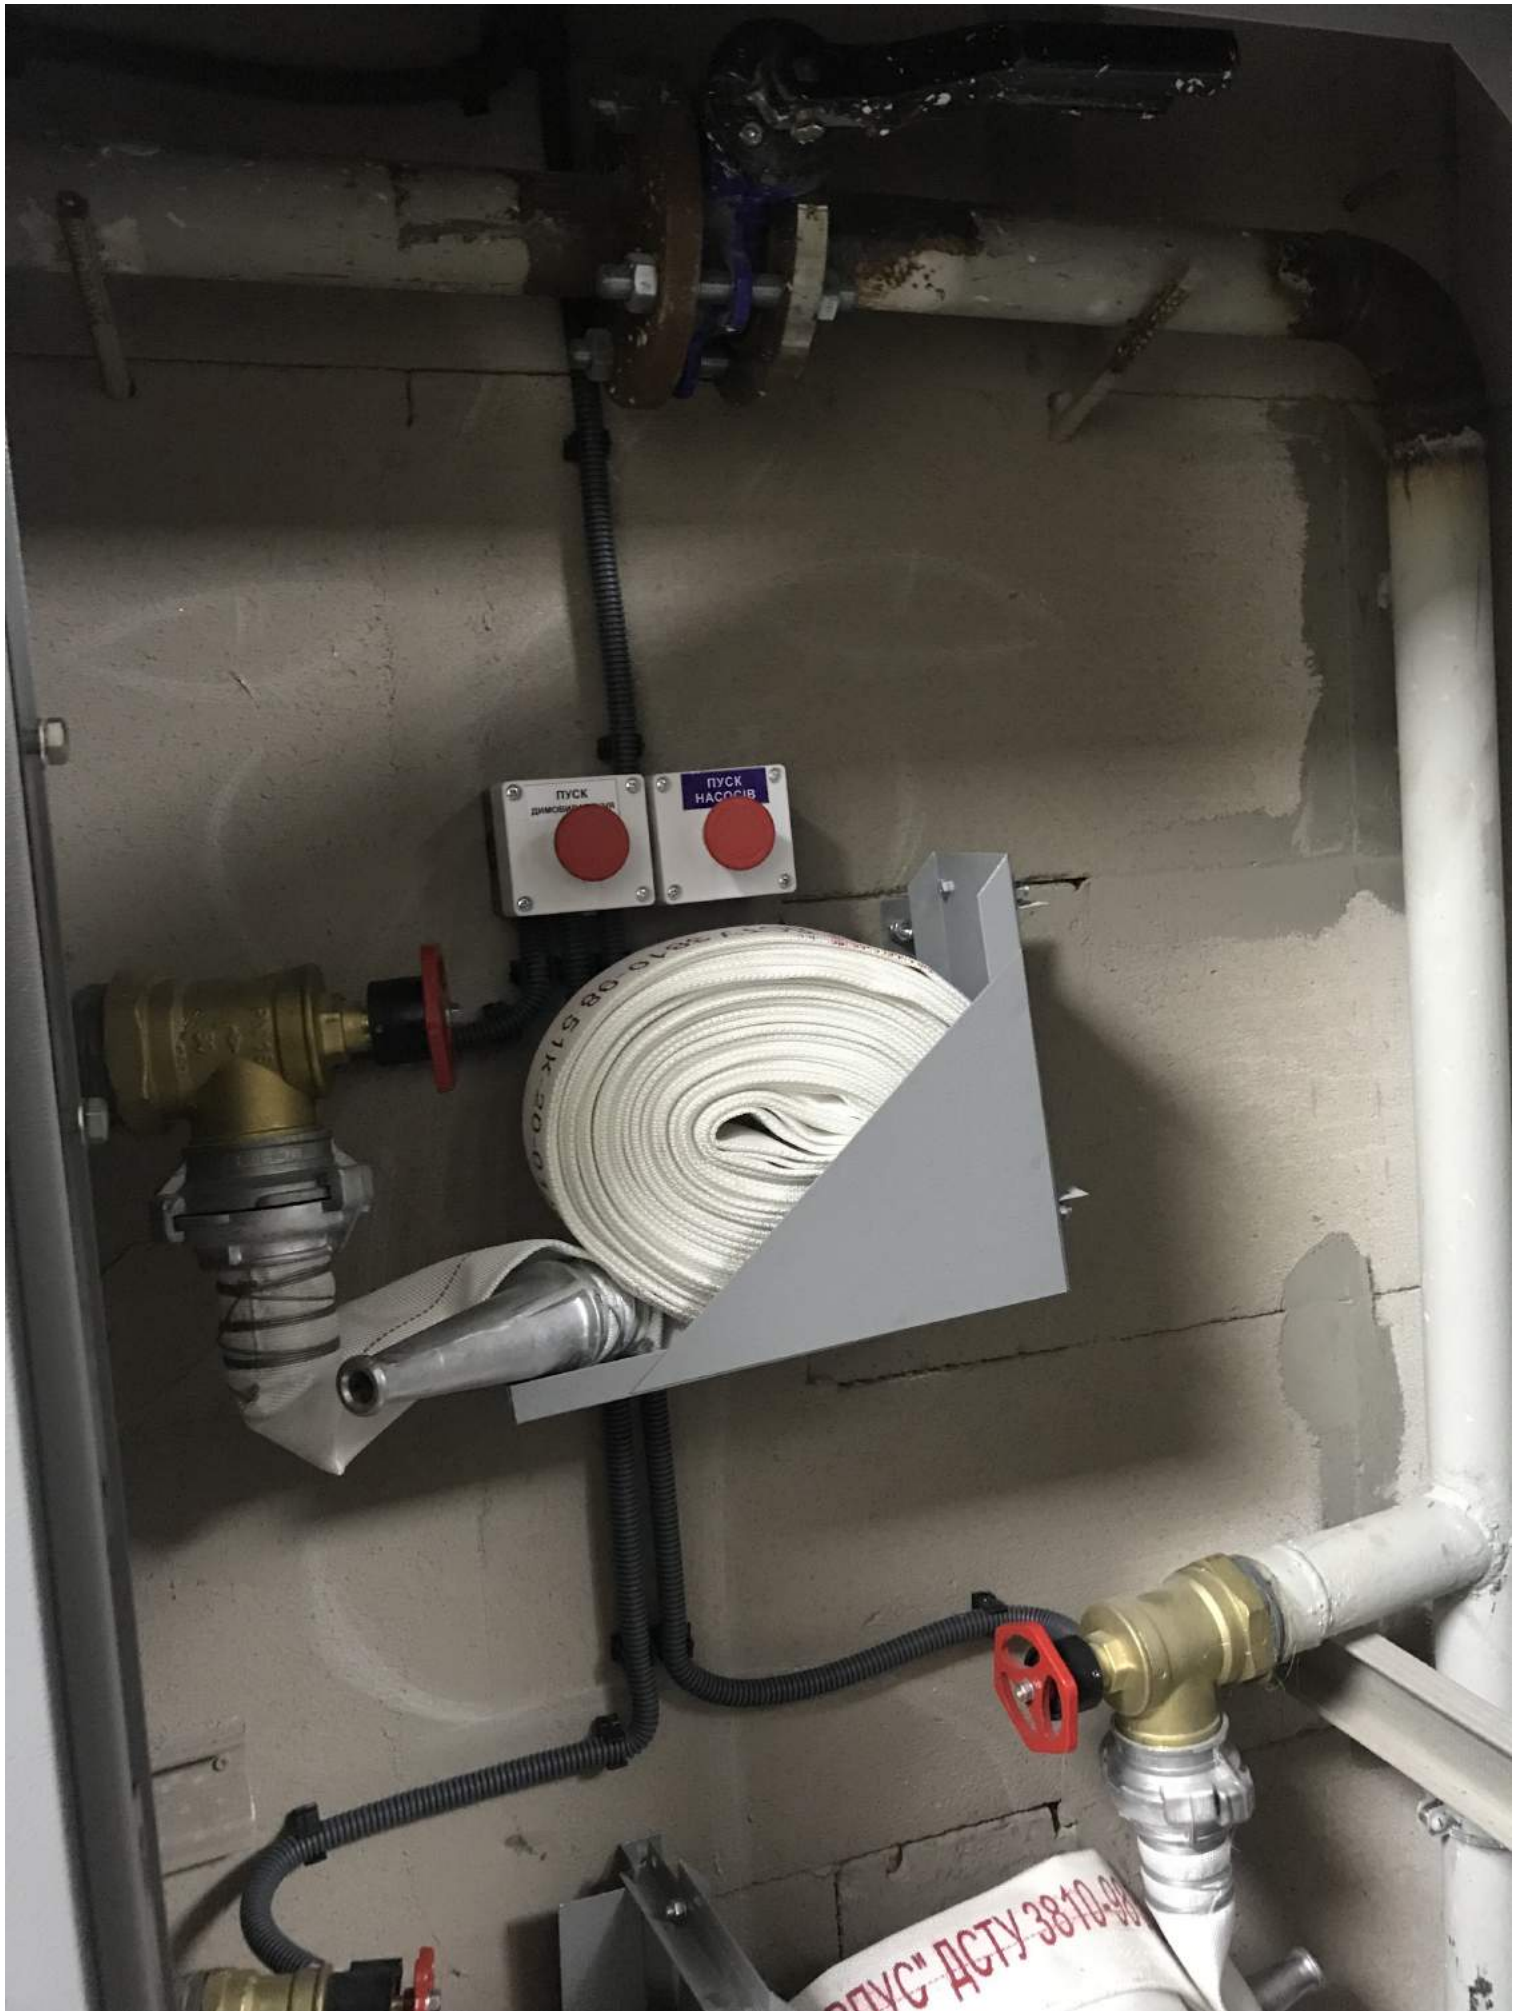

↑
↓
NETAR
PҮҮН
2x2x0,8
ОТБ
4x
2x2x0,8

D2NB6094
Устройства ввода N 17.3 D101
81.02 90.10
Подоборочная frame
Сери

Technical specifications and safety information for the blue control panel.

P ПАРКИНГ 24h

Граффити на барьере