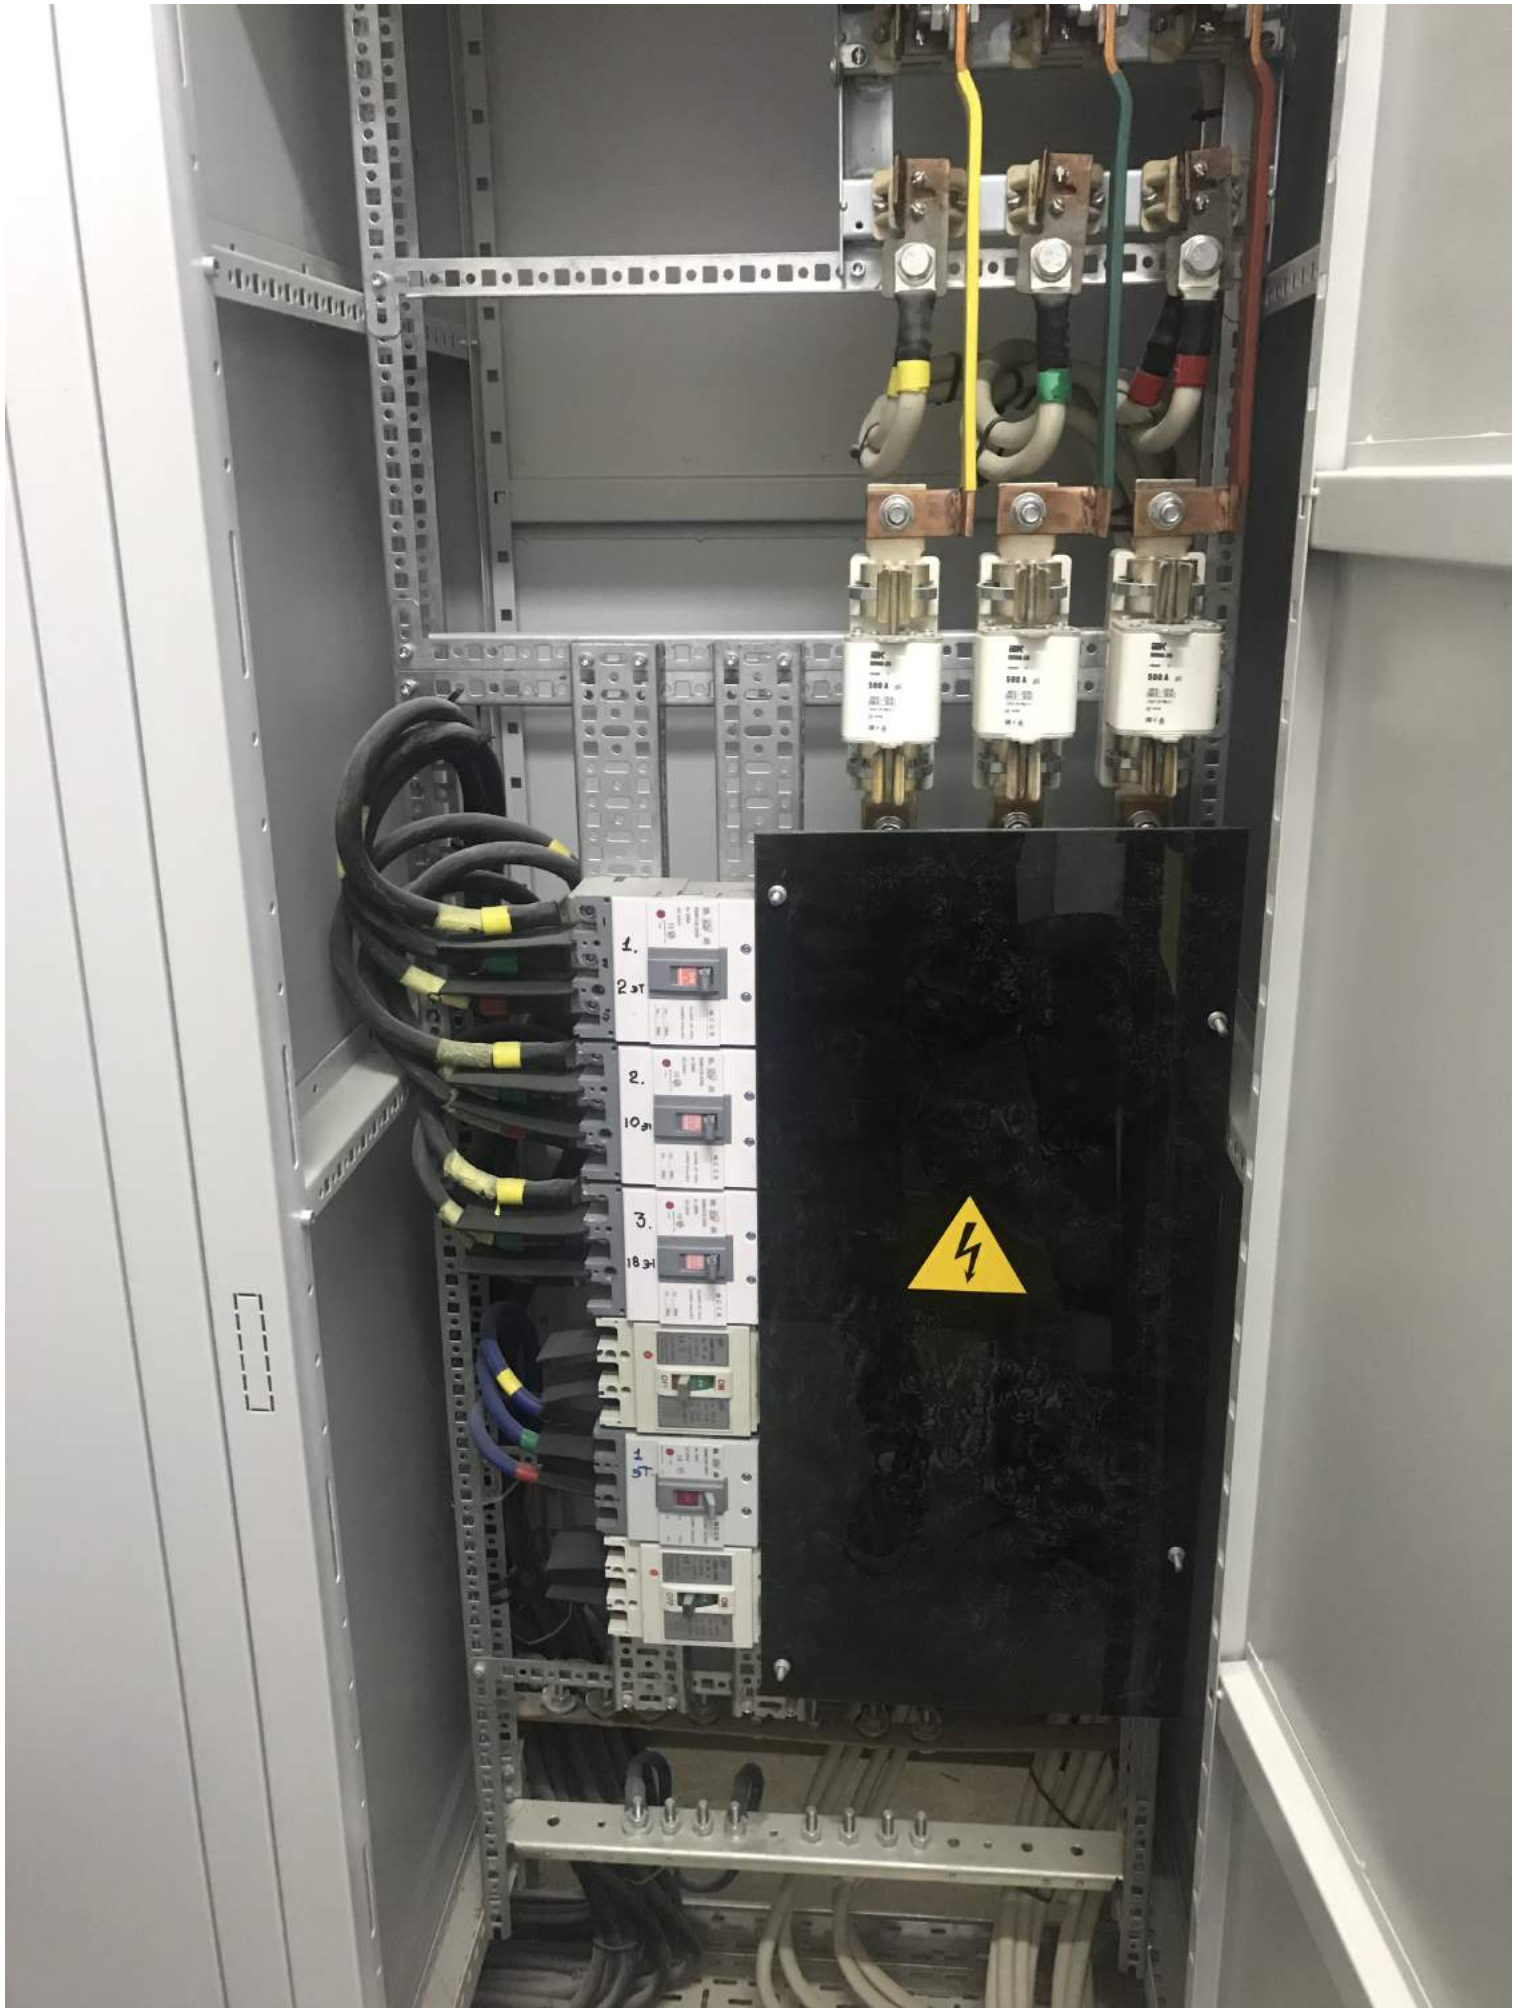

↑
↓
NETAR
PҮҮН
2x2x0,8
ОТБ
4x
2x2x0,8

D2NB6094
Устройства ввода N 17.3 D101
81.02 90.10
Подоборочная frame
Сери

Technical specifications and safety information for the blue control panel.

P ПАРКИНГ 24h

Граффити на барьере

Gen2 Drive

OTIS

OTIS Gen2

630kg 8ft

OTIS

Yellow safety notice with illegible text.

26	22	23	24	25
21	17	18	19	20
16	12	13	14	15
11	7	8	9	10
6	2	3	4	5
1	Up	Down	Stop	

ReGen Drive