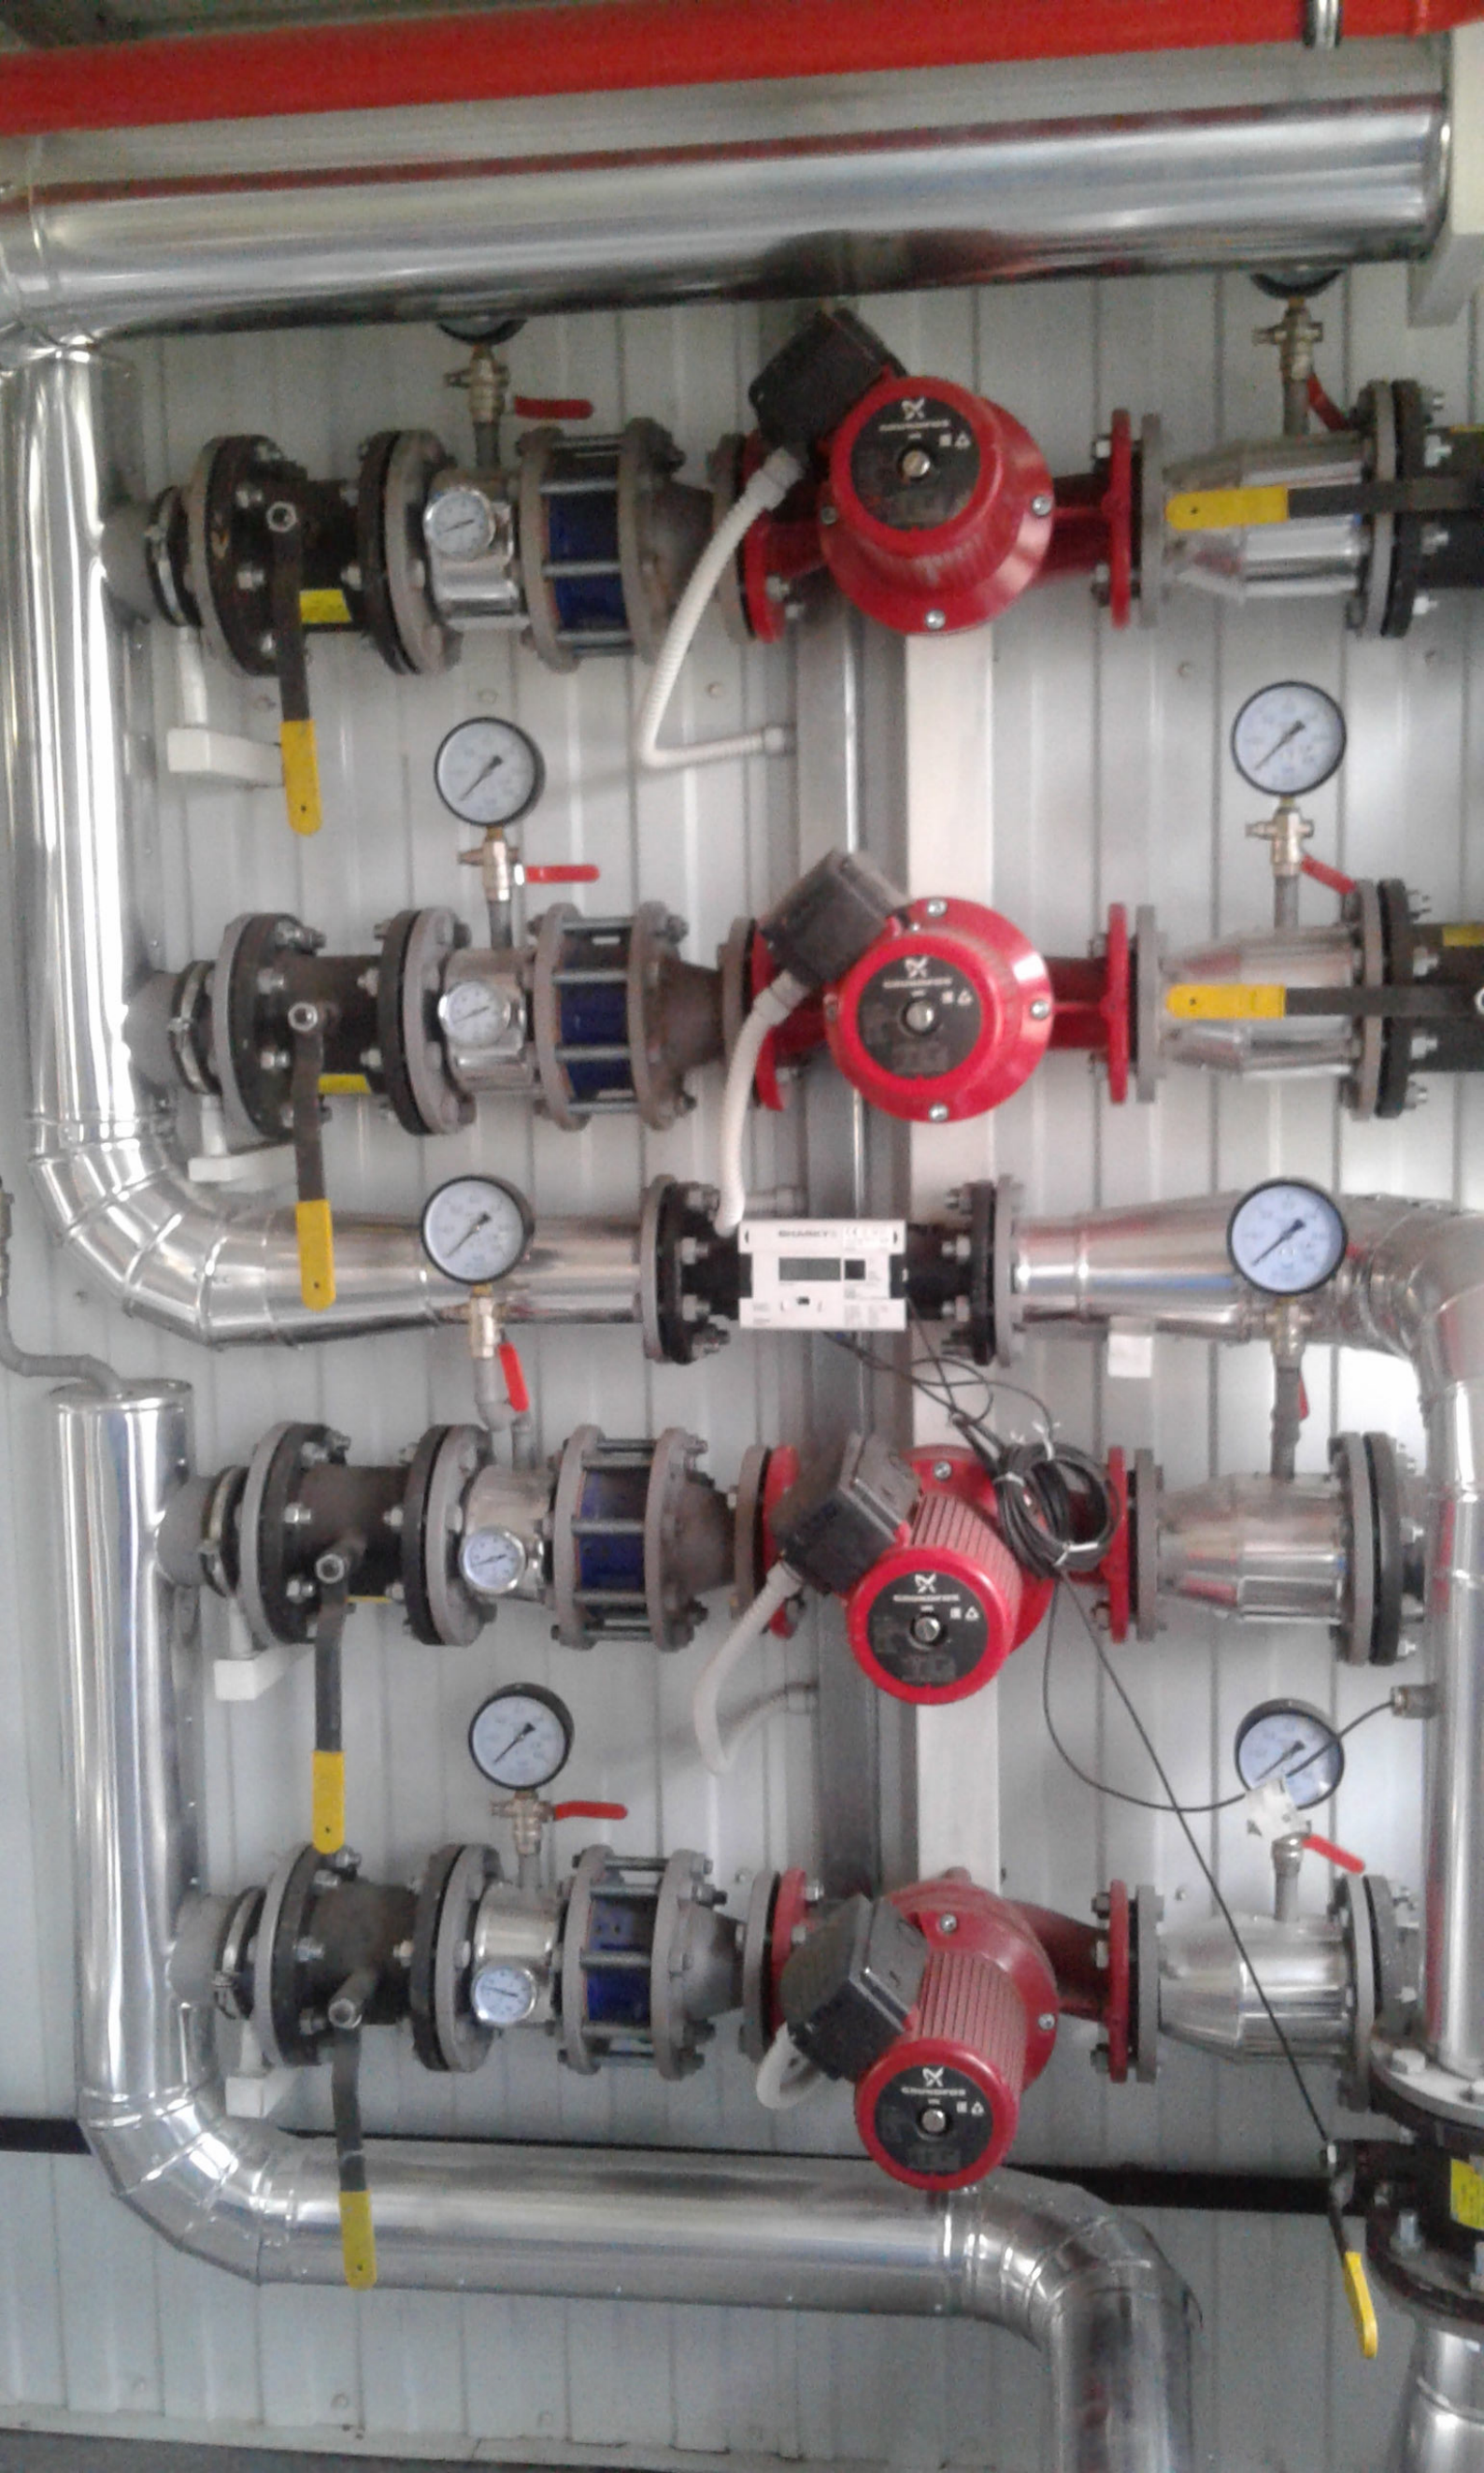

Випробувано
02.2012 р.

FM401090
K0 M7H

MODEL: T1C371
DN 8080 PN 40
K0 M7H / 08/07/2020

R34010263
Ko METR

0.00 м3
0.00 м3

6329

R34010263
Ko METR

Budlerus

ВДАРИТИ ПО СКЛУ

ВИХІД

SMK ...
...

Зеленый свет
Зеленый свет

Красный свет
Красный свет

ПОЖЕЖА

1000
1000
3KV IP54
DTEK
5 (100) A 60 Hz
C1 1.000 EN 60730-2