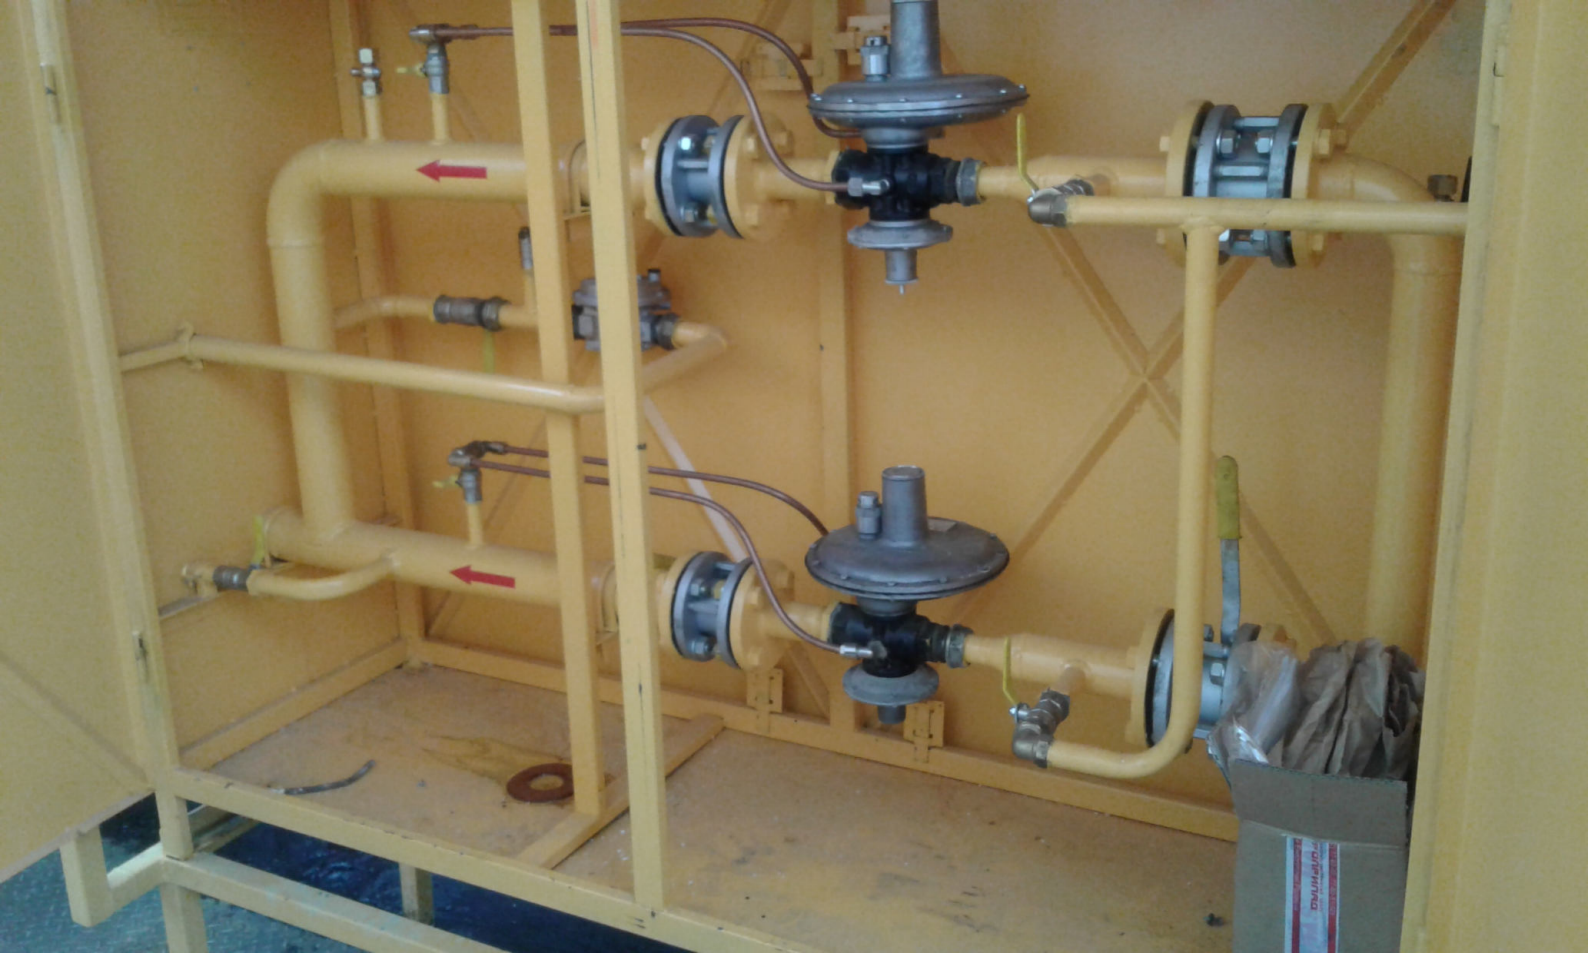

BAPTA

BAPTA

BAPTA

ПОЖЕЖА

После монтажа
фактурный болт
закрыть

Служба
Пожарной
Защиты
и
Технической
Помощи
МВД
России

Служба
Пожарной
Защиты
и
Технической
Помощи
МВД
России

Безпечніше об'їздити: 0810812000 283-33-37, www.fire.ua

Випробувано
02.2012 р.

FM401090
K0 M7H

MODEL: T1C371
DN 8080 PN 40
K0 M7H / 08/07/2020

R34010263
Ko METR

0.00 м3
0.00 м3

6329

R34010263
Ko METR

Budlerus

ВДАРИТИ ПО СКЛУ

ВИХІД

SMK ...
...

Зеленый свет
Зеленый свет

Красный свет
Красный свет

ПОЖЕЖА

1000
1000
3KV IP54
DTEK
5 (100) A 60 Hz
C1 1.000 EN 60730-2