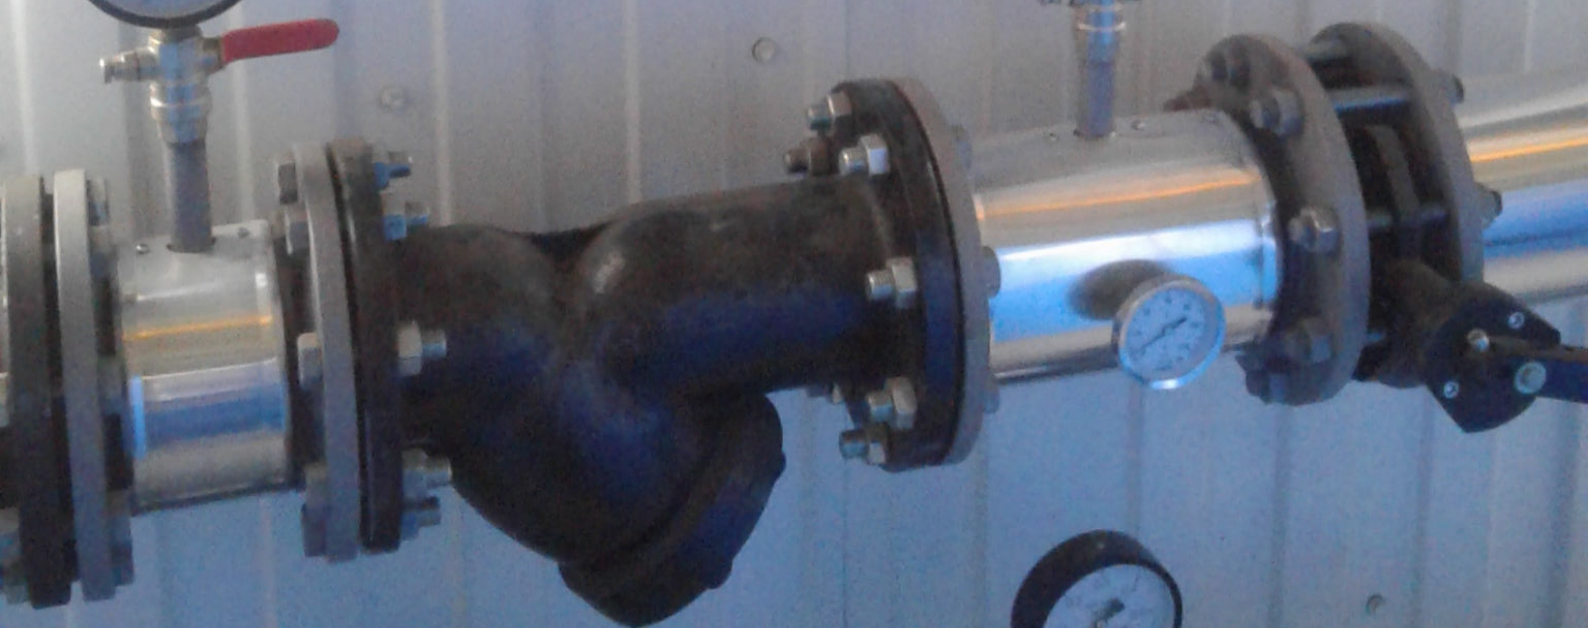

ВДАРИТИ ПО СКЛУ

ВИХІД

SMK ...
...

Зеленый свет
Зеленый свет

Красный свет
Красный свет

ПОЖЕЖА

1000
1000
3KV IP54
DTEK
5 (100) A 60 Hz
C1 1.000 EN 60730-2