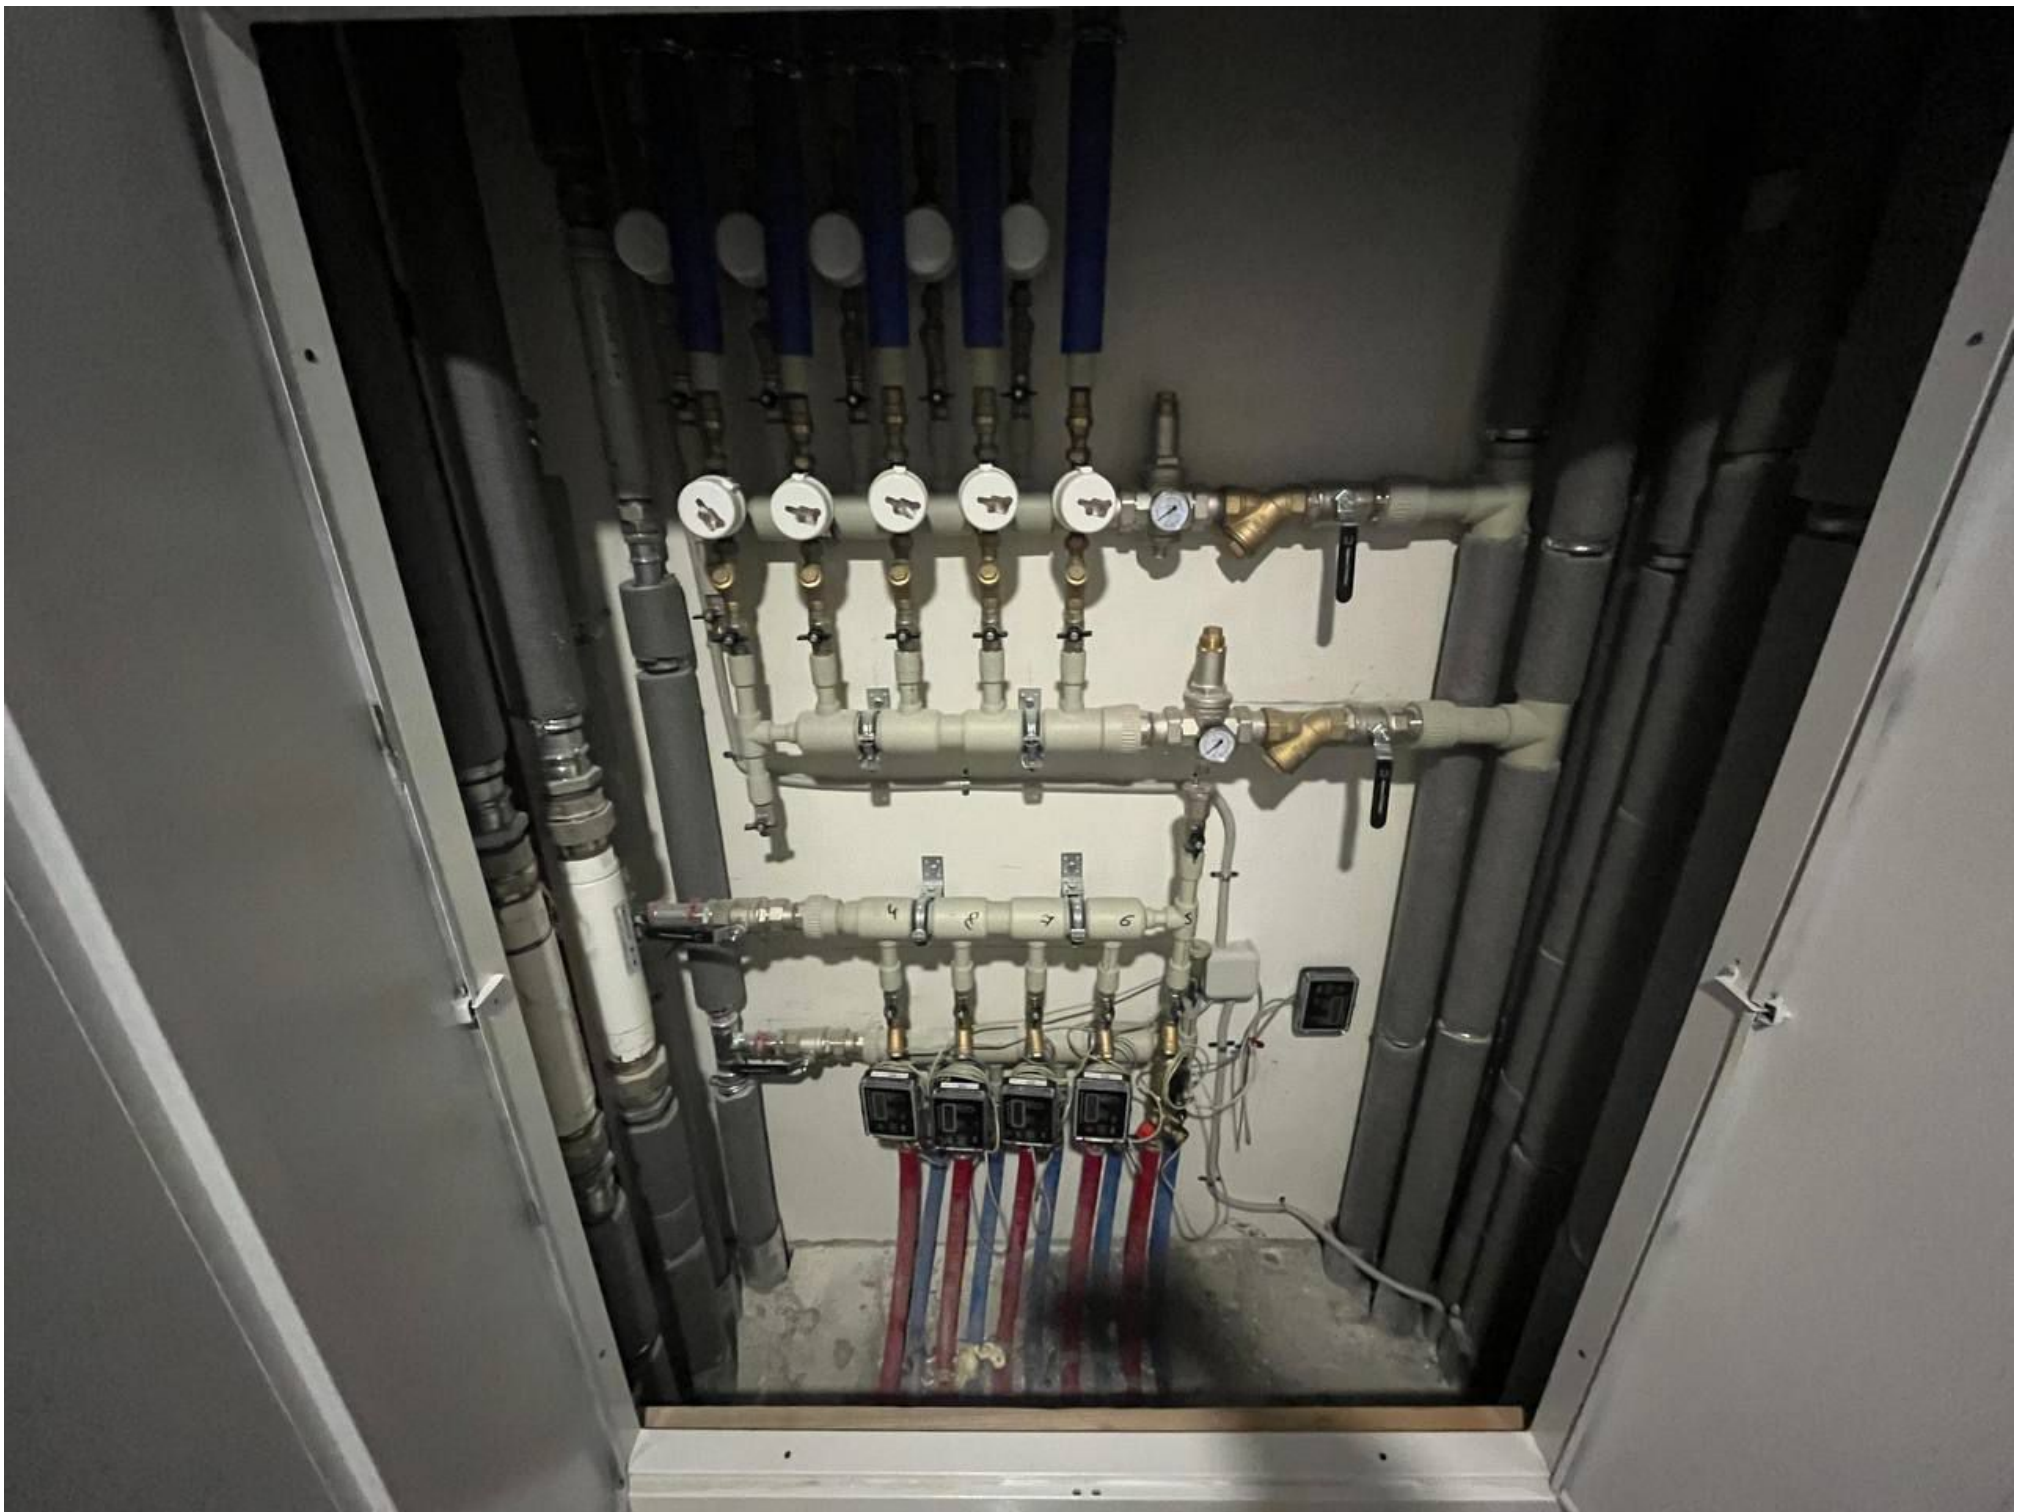

Основная сеть

Резервная сеть

Прибор расширения БРВУ

Заказ № 21871 апрель 2022

Two green indicator lights

10  
поверх

ВИХІД

ВИХІД