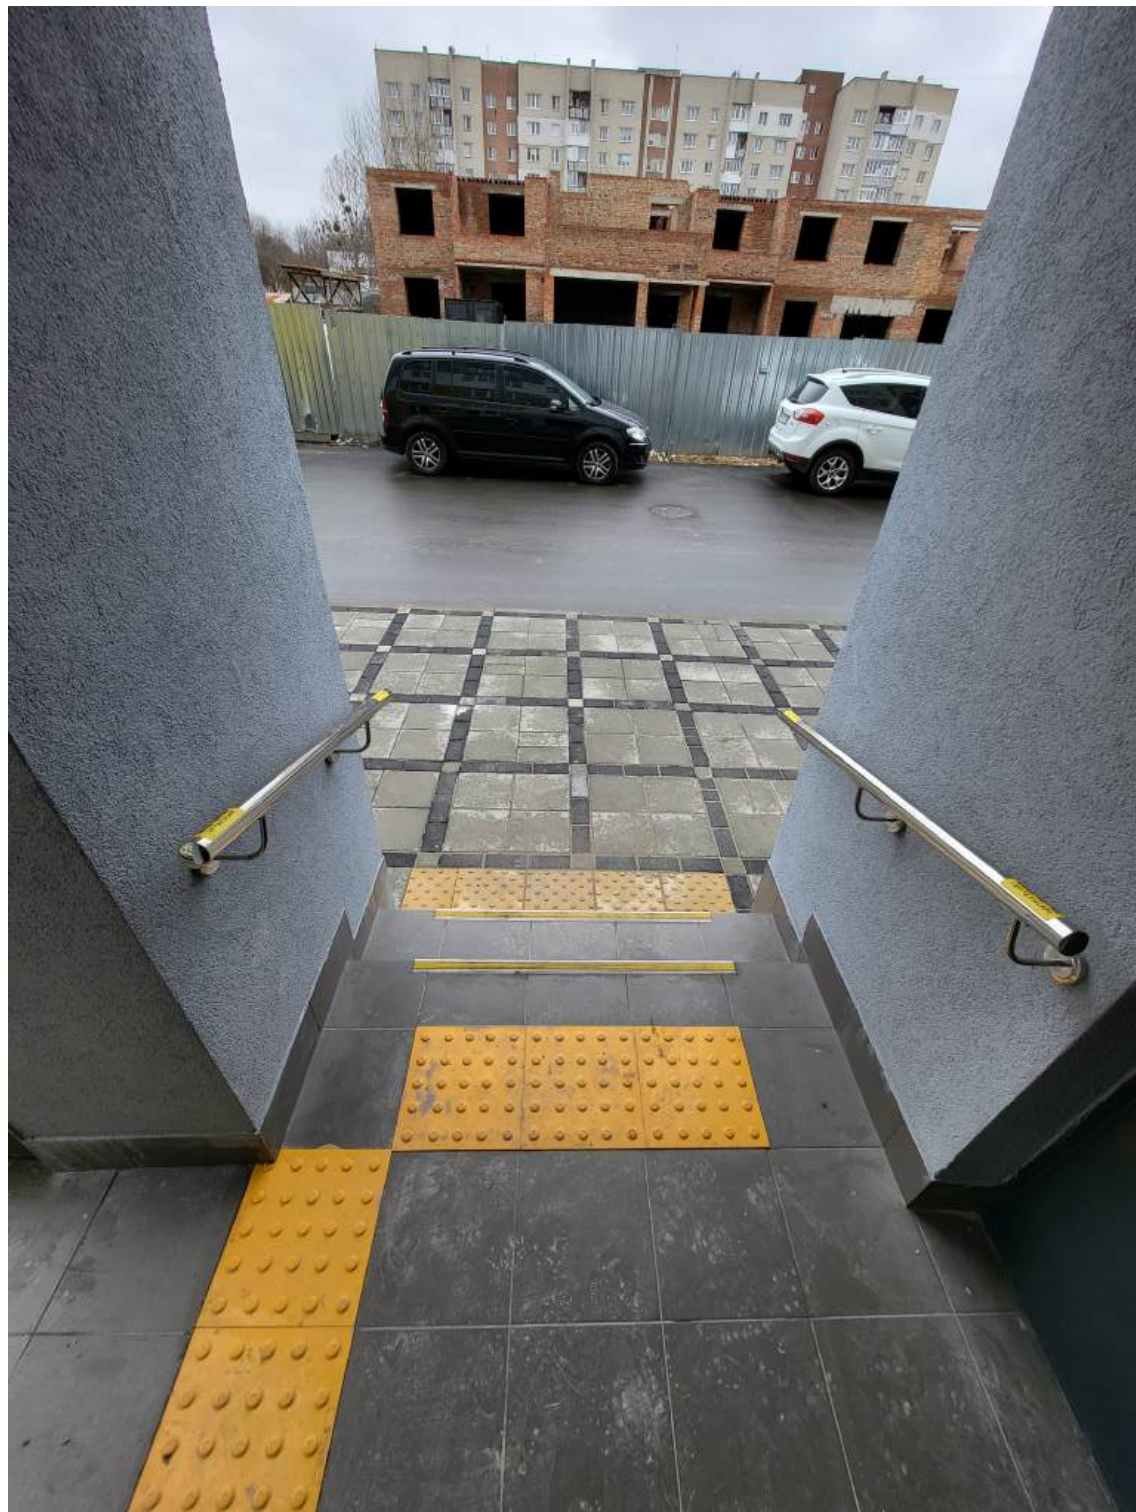

ВОГНЕНЕБЕЗПЕЧНО  
ГАЗ  
EMERGENCY GAS  
☎ 104

ЩЛТ ПІДЛУВ  
ПОВІТРЯ

Barcode on the meter cover

9 ZFR024 17147 0201  
MANK-SP-N  
MT  
CE 1224 0102  
2024

ВУЛ. КОНЯКІНА, 3Ж  
ПІД'ІЗД 1  
КВАРТИРИ 1-40

ВИХІД

ВИХІД  
EXIT