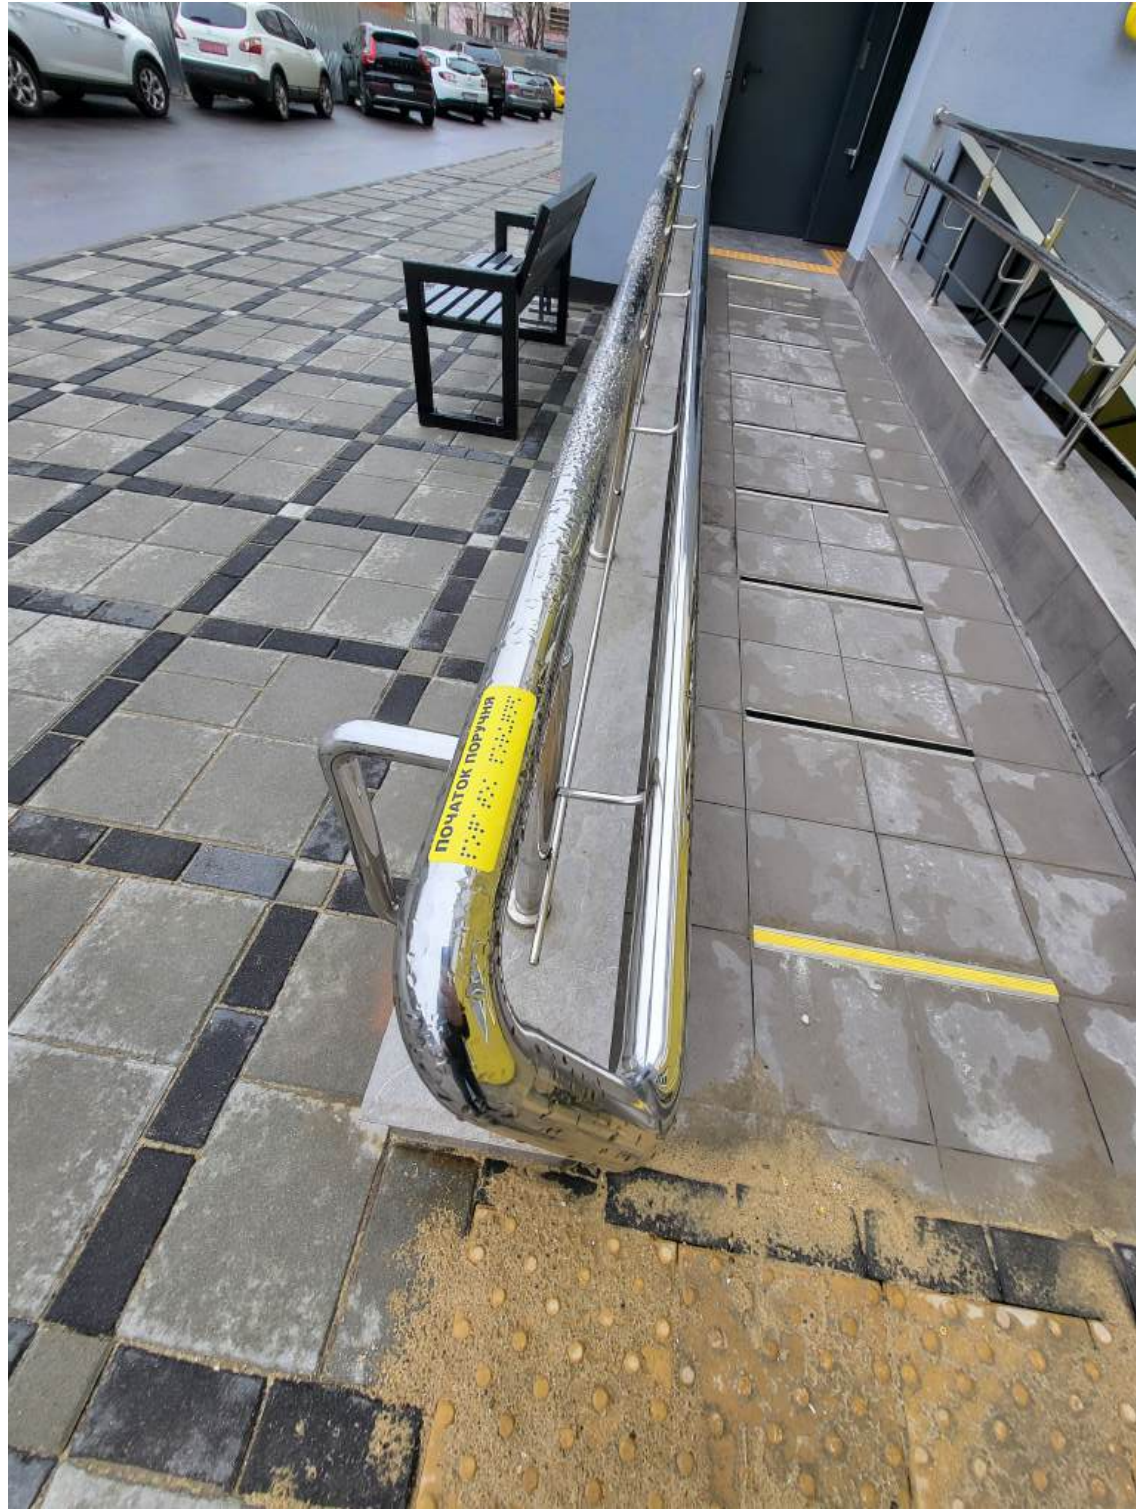

ВОГНЕНЕБЕЗПЕЧНО  
ГАЗ  
EMERGENCY GAS  
☎ 104

ЩЛТ ПІДЛУВ  
ПОВІТРЯ

Barcode on the meter cover

9 ZFR024 17147 0201  
MANK-SP-N  
MT  
CE 1224 0102  
2024

ВУЛ. КОНЯКІНА, 3Ж  
ПІД'ІЗД 1  
КВАРТИРИ 1-40

ВИХІД

ВИХІД  
EXIT