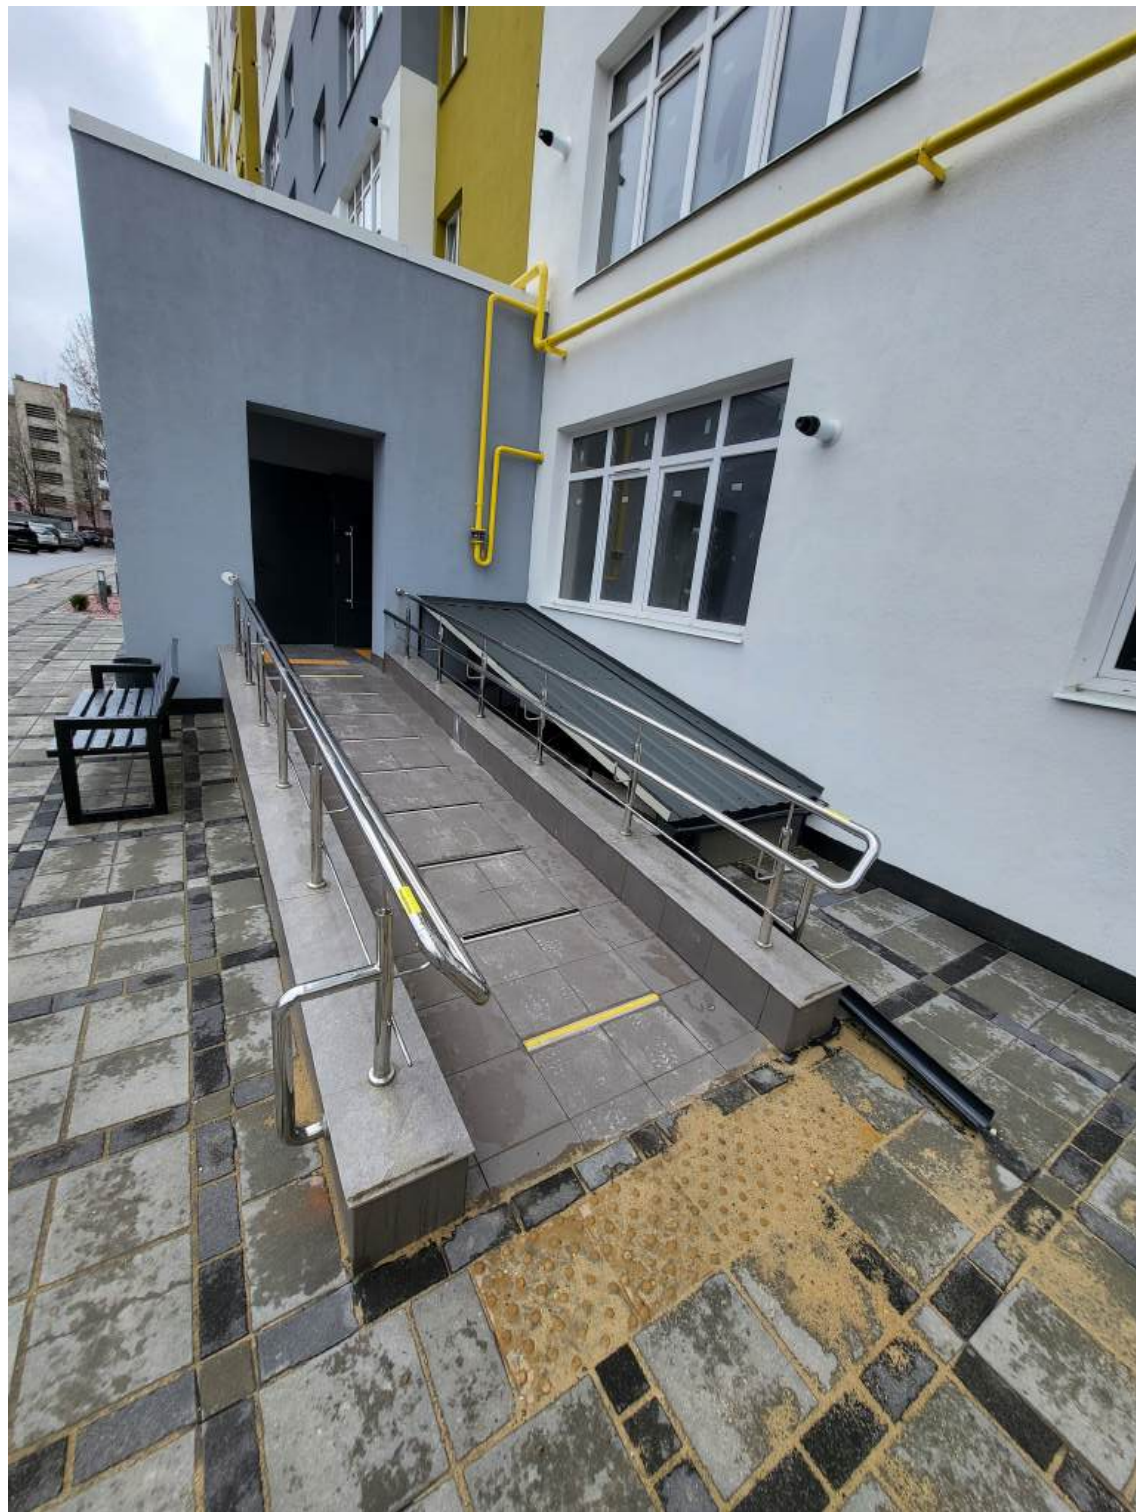

13-16

8 29-32

КИЕЛЬ ПОРУЧНЯ  
1990-2020

ВИХІД  
EXIT

ВУЛ. КОНЯКІНА, ЗЖ  
ПІД'ЇЗД 2  
КВАРТИРИ 41-80

1 41-44

5 57-60

2 45-48