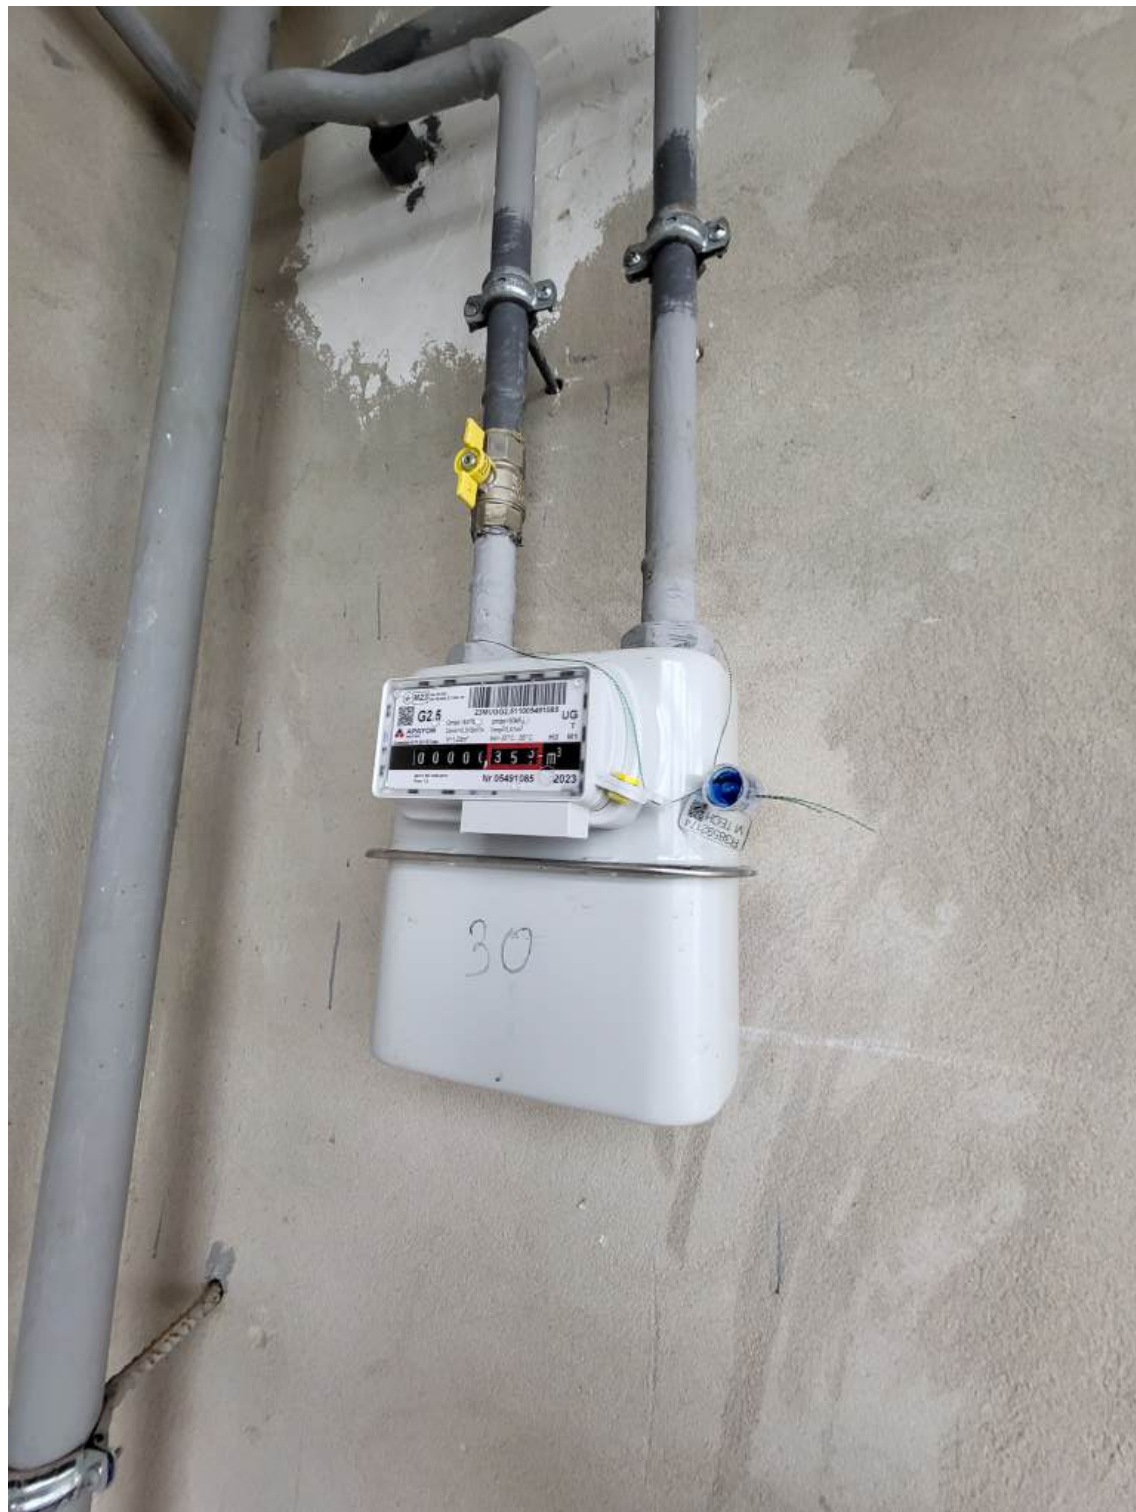

13-16

8 29-32

КИЕЛЬ ПОРУЧНЯ  
1990-2020

ВИХІД  
EXIT

ВУЛ. КОНЯКІНА, ЗЖ  
ПІД'ЇЗД 2  
КВАРТИРИ 41-80

1 41-44

5 57-60

2 45-48