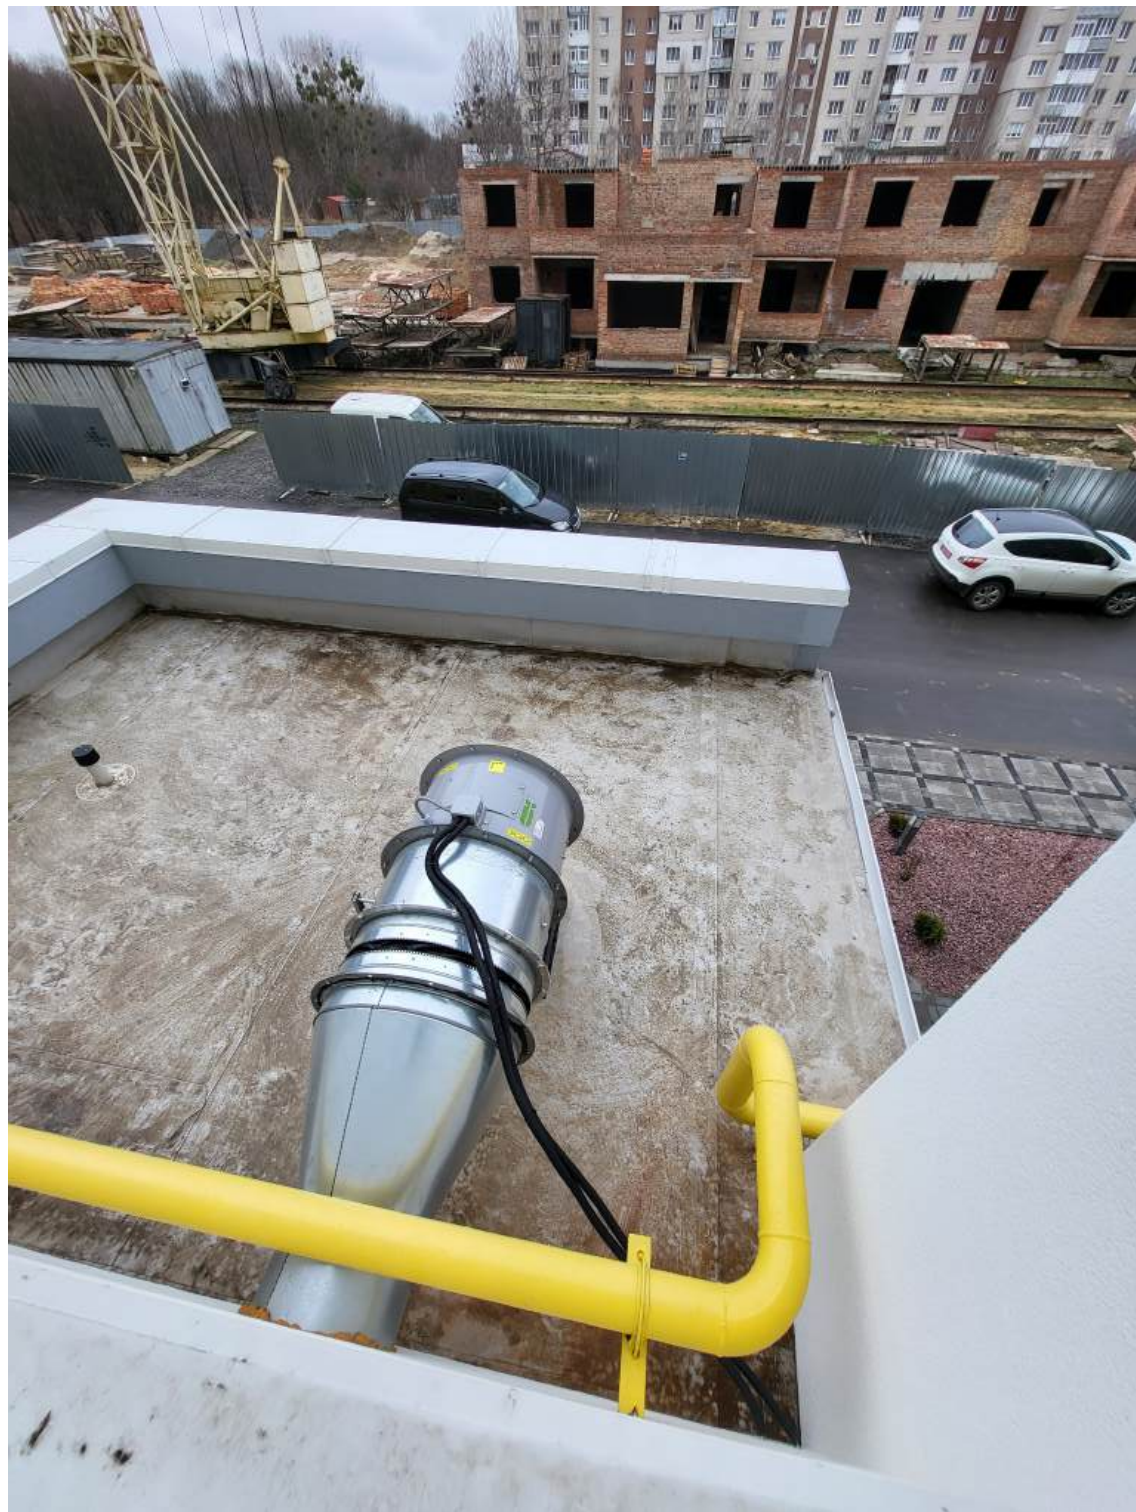

13-16

8 29-32

КИЕЛЬ ПОРУЧНЯ  
1990-2020

ВИХІД  
EXIT

ВУЛ. КОНЯКІНА, ЗЖ  
ПІД'ЇЗД 2  
КВАРТИРИ 41-80

1 41-44

5 57-60

2 45-48