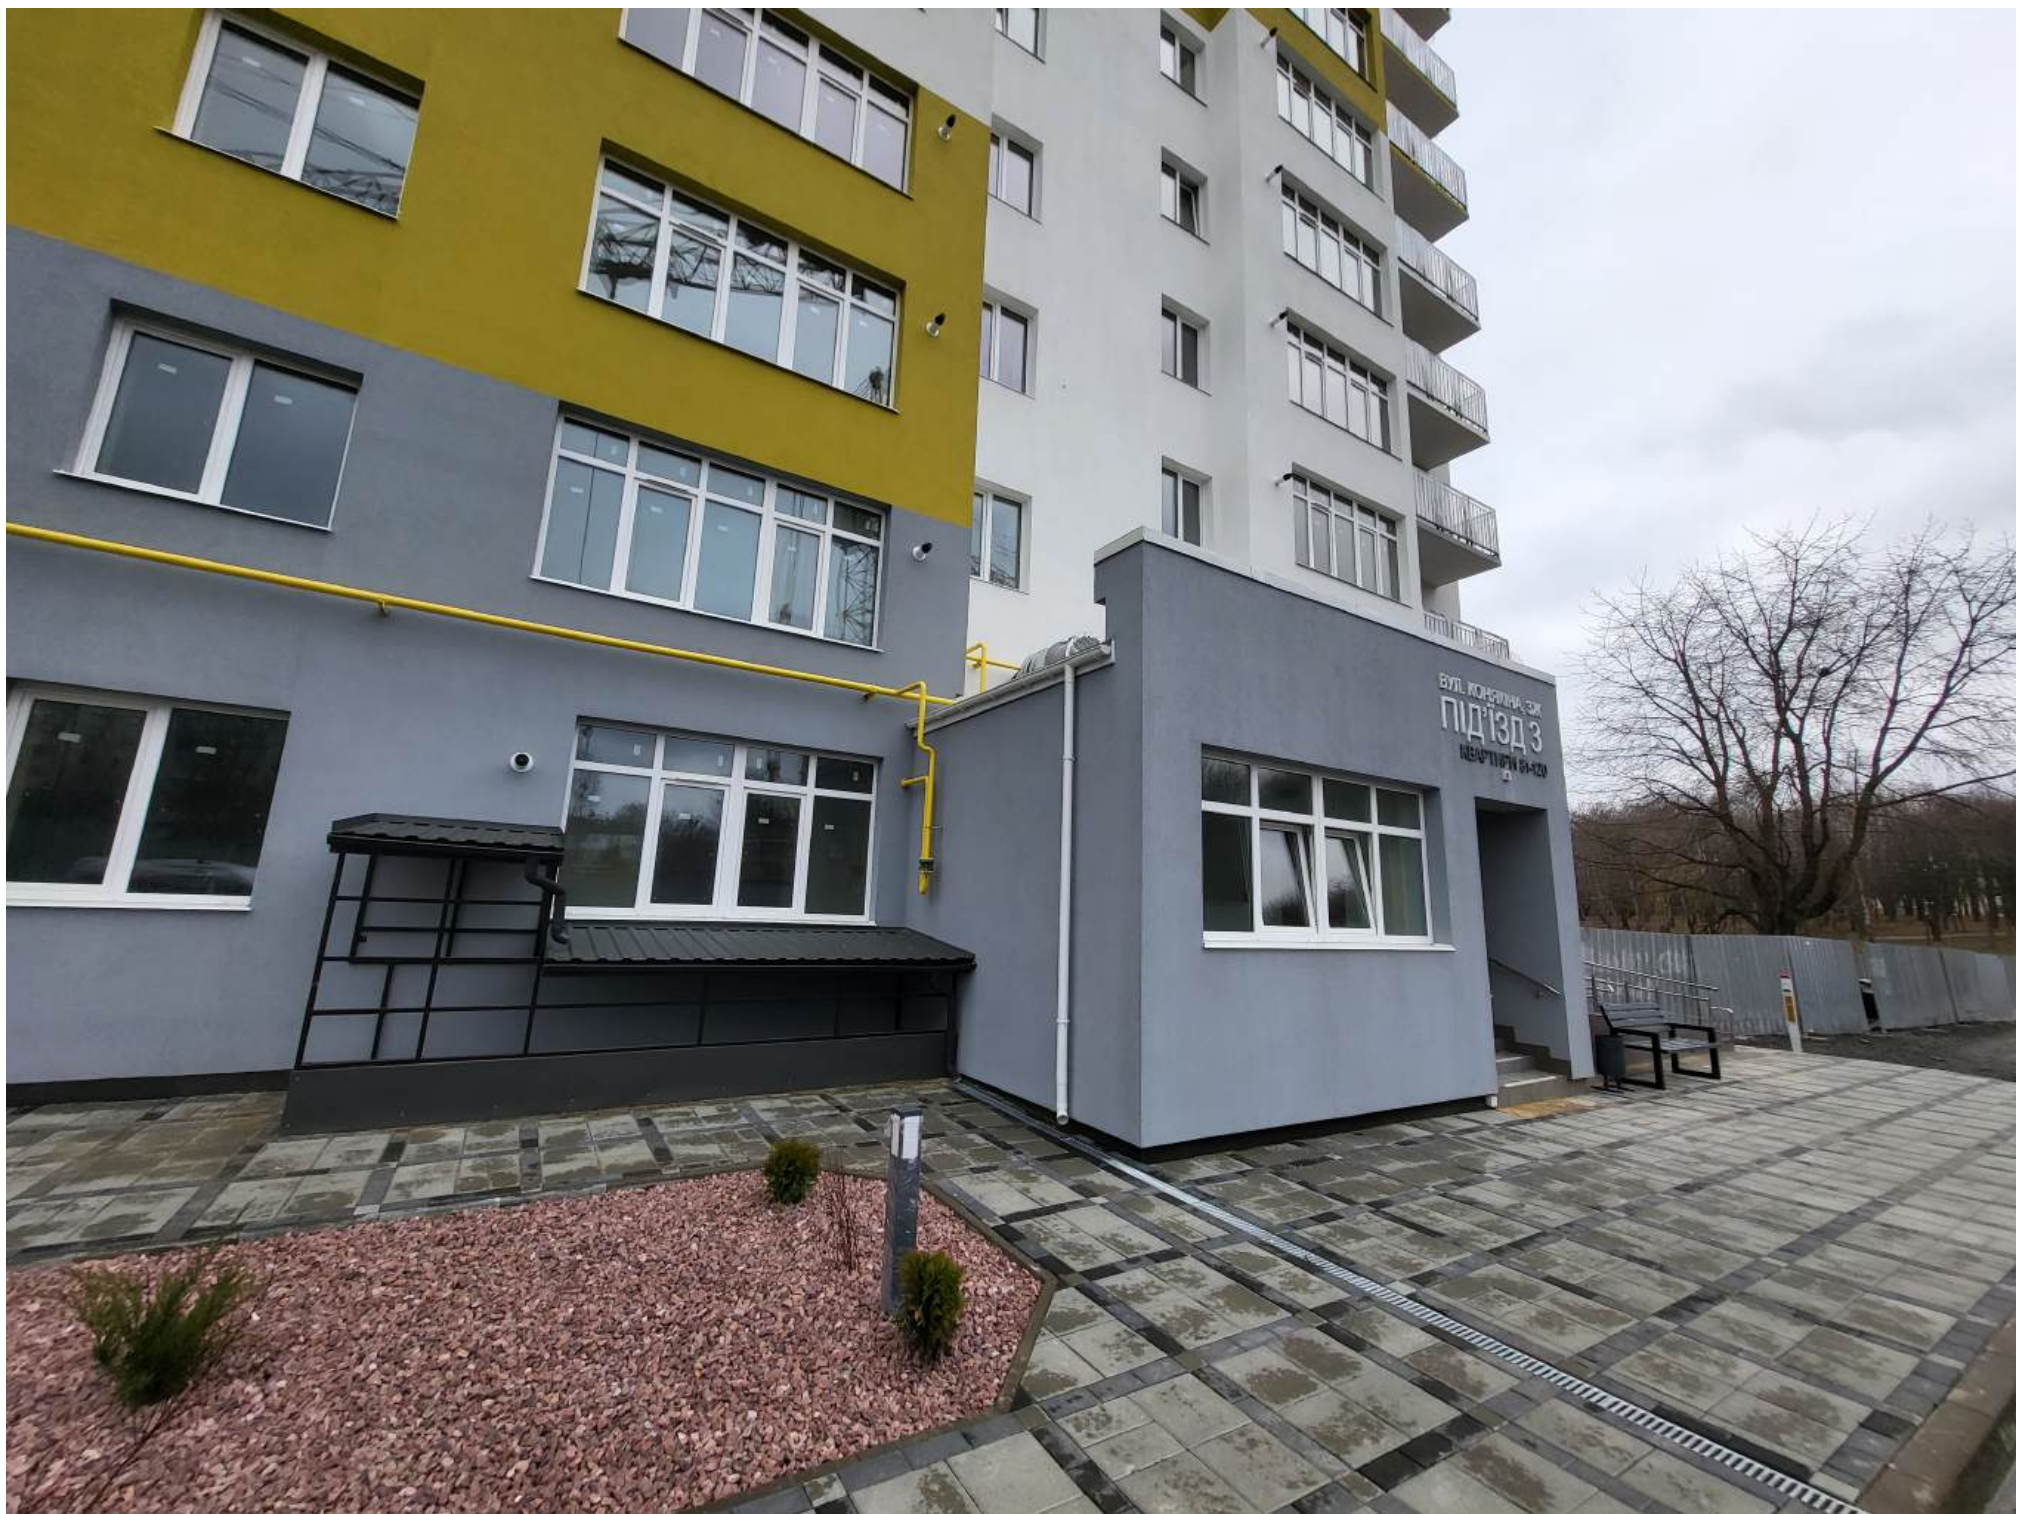

БУД. КОМПЛІКСУ
ПІД'ЇЗД 3
КАРТА ПОВ. 64-120