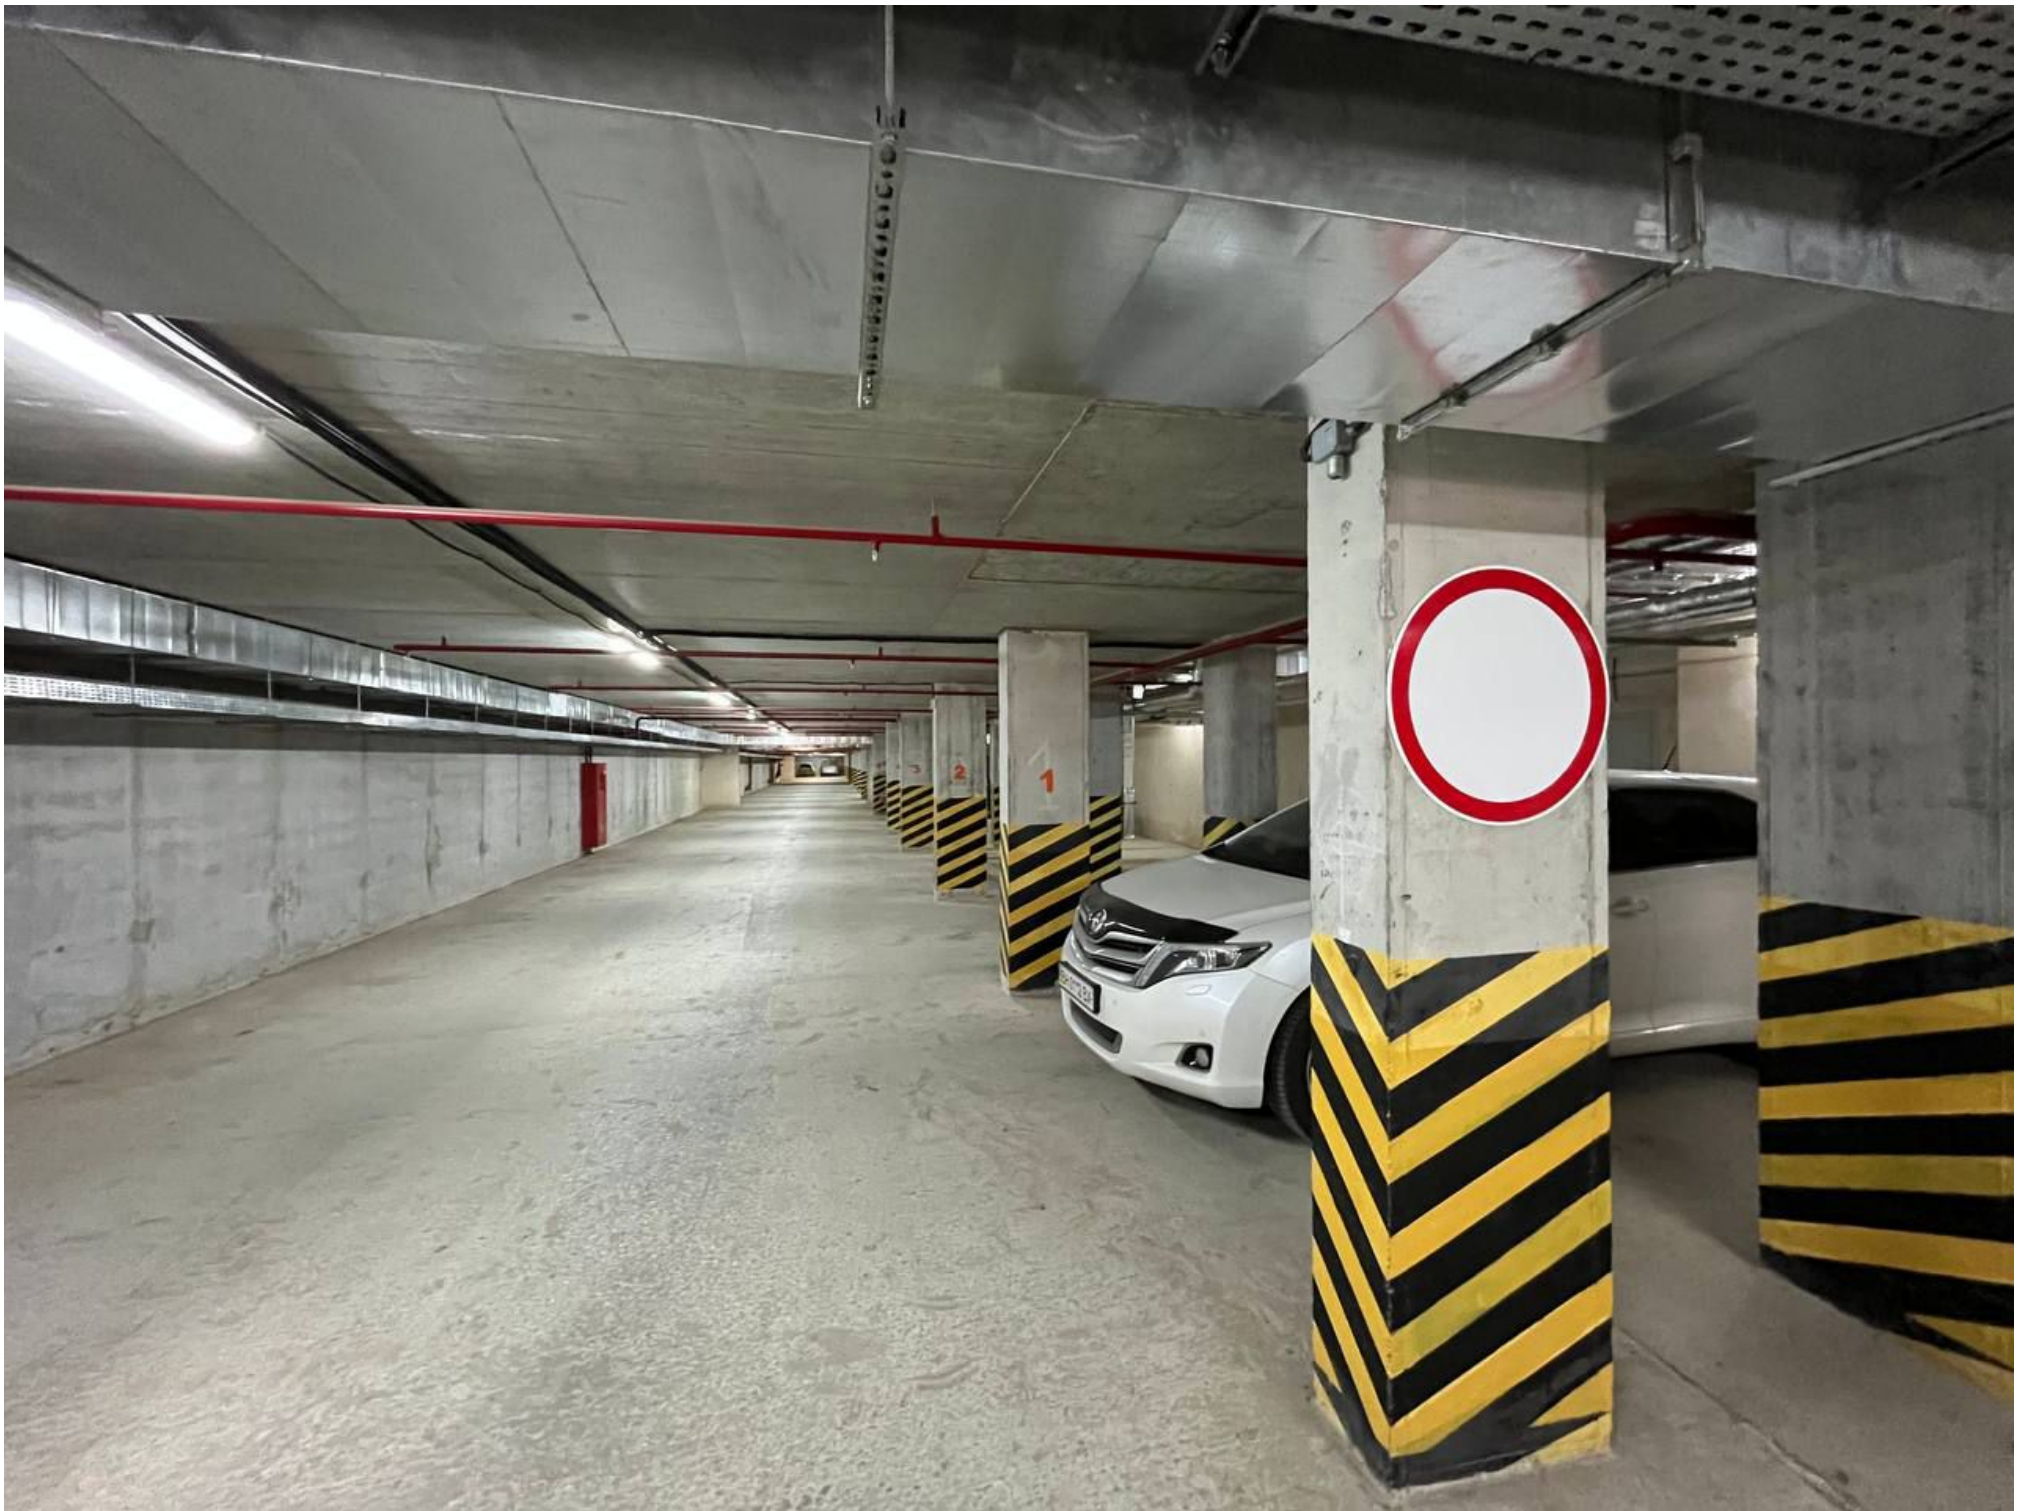

Studio
HOTELIJA BISTRO
Taman Kembangan

Studio
HOTELIJA BISTRO
Taman Kembangan

Studio
HOTELIJA BISTRO
Taman Kembangan

HIKVISION
EXIR
H.265+
Greatly reduces the bandwidth and storage
NEW FHD HD MIPI 4MPX Network Camera
1080P 30FPS 4MPX
4MPX