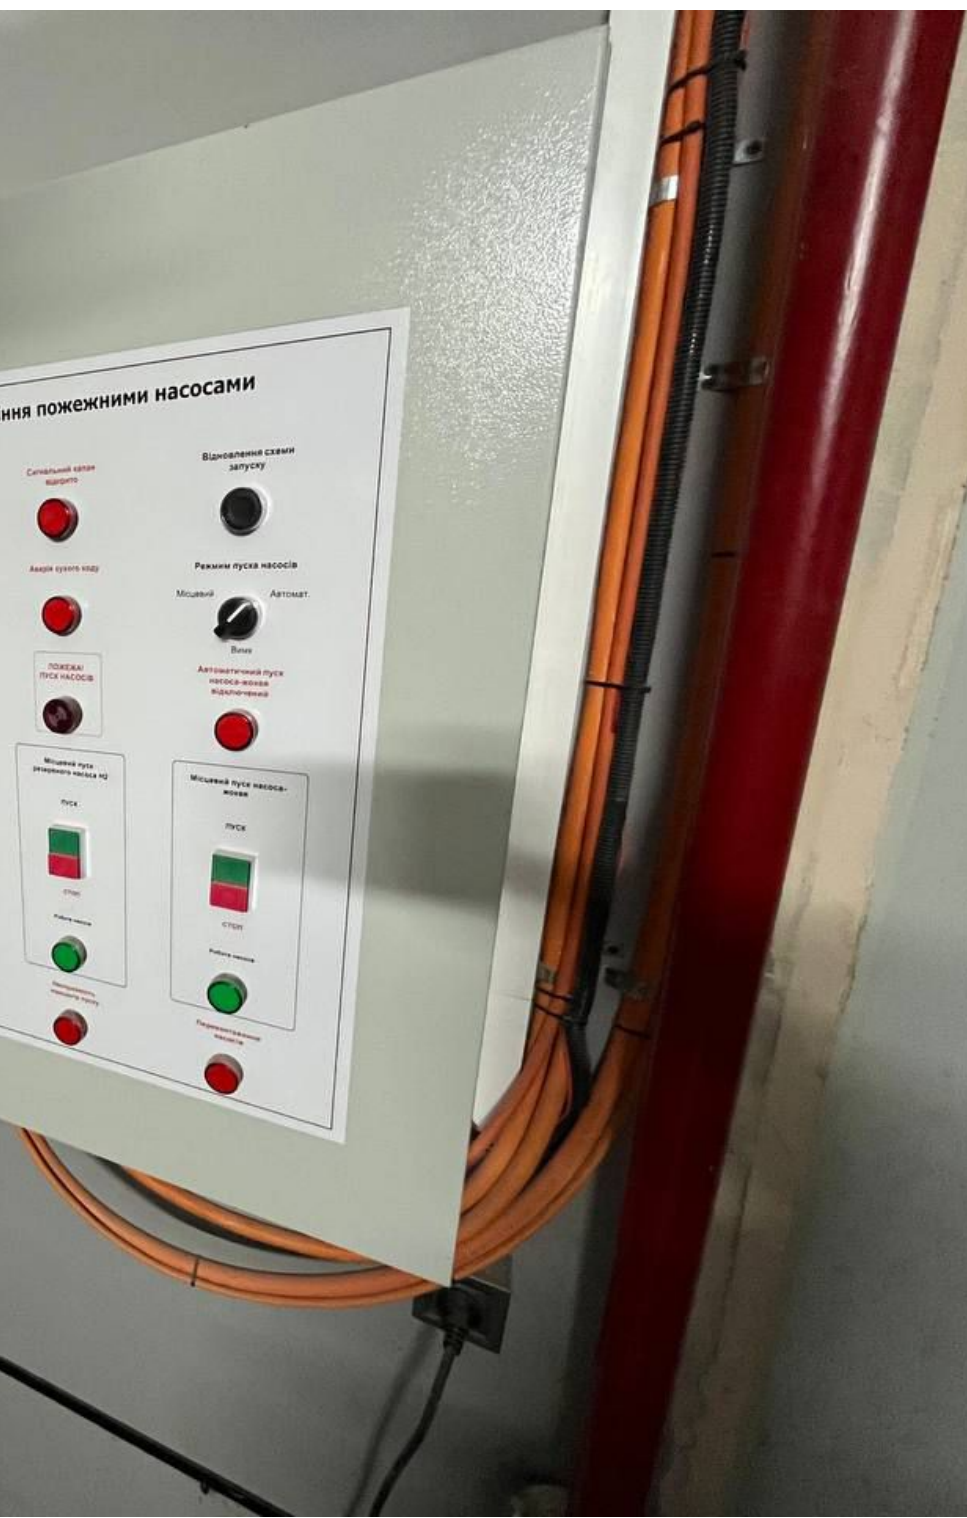

Режим пуску насосів

Місцевий Автомат
Вилка

Автоматичний пуск насосів-резервних

Місцевий пуск насосів-резервних

ПУСК

Стоп

Резервний насос

Параметризовані насоси