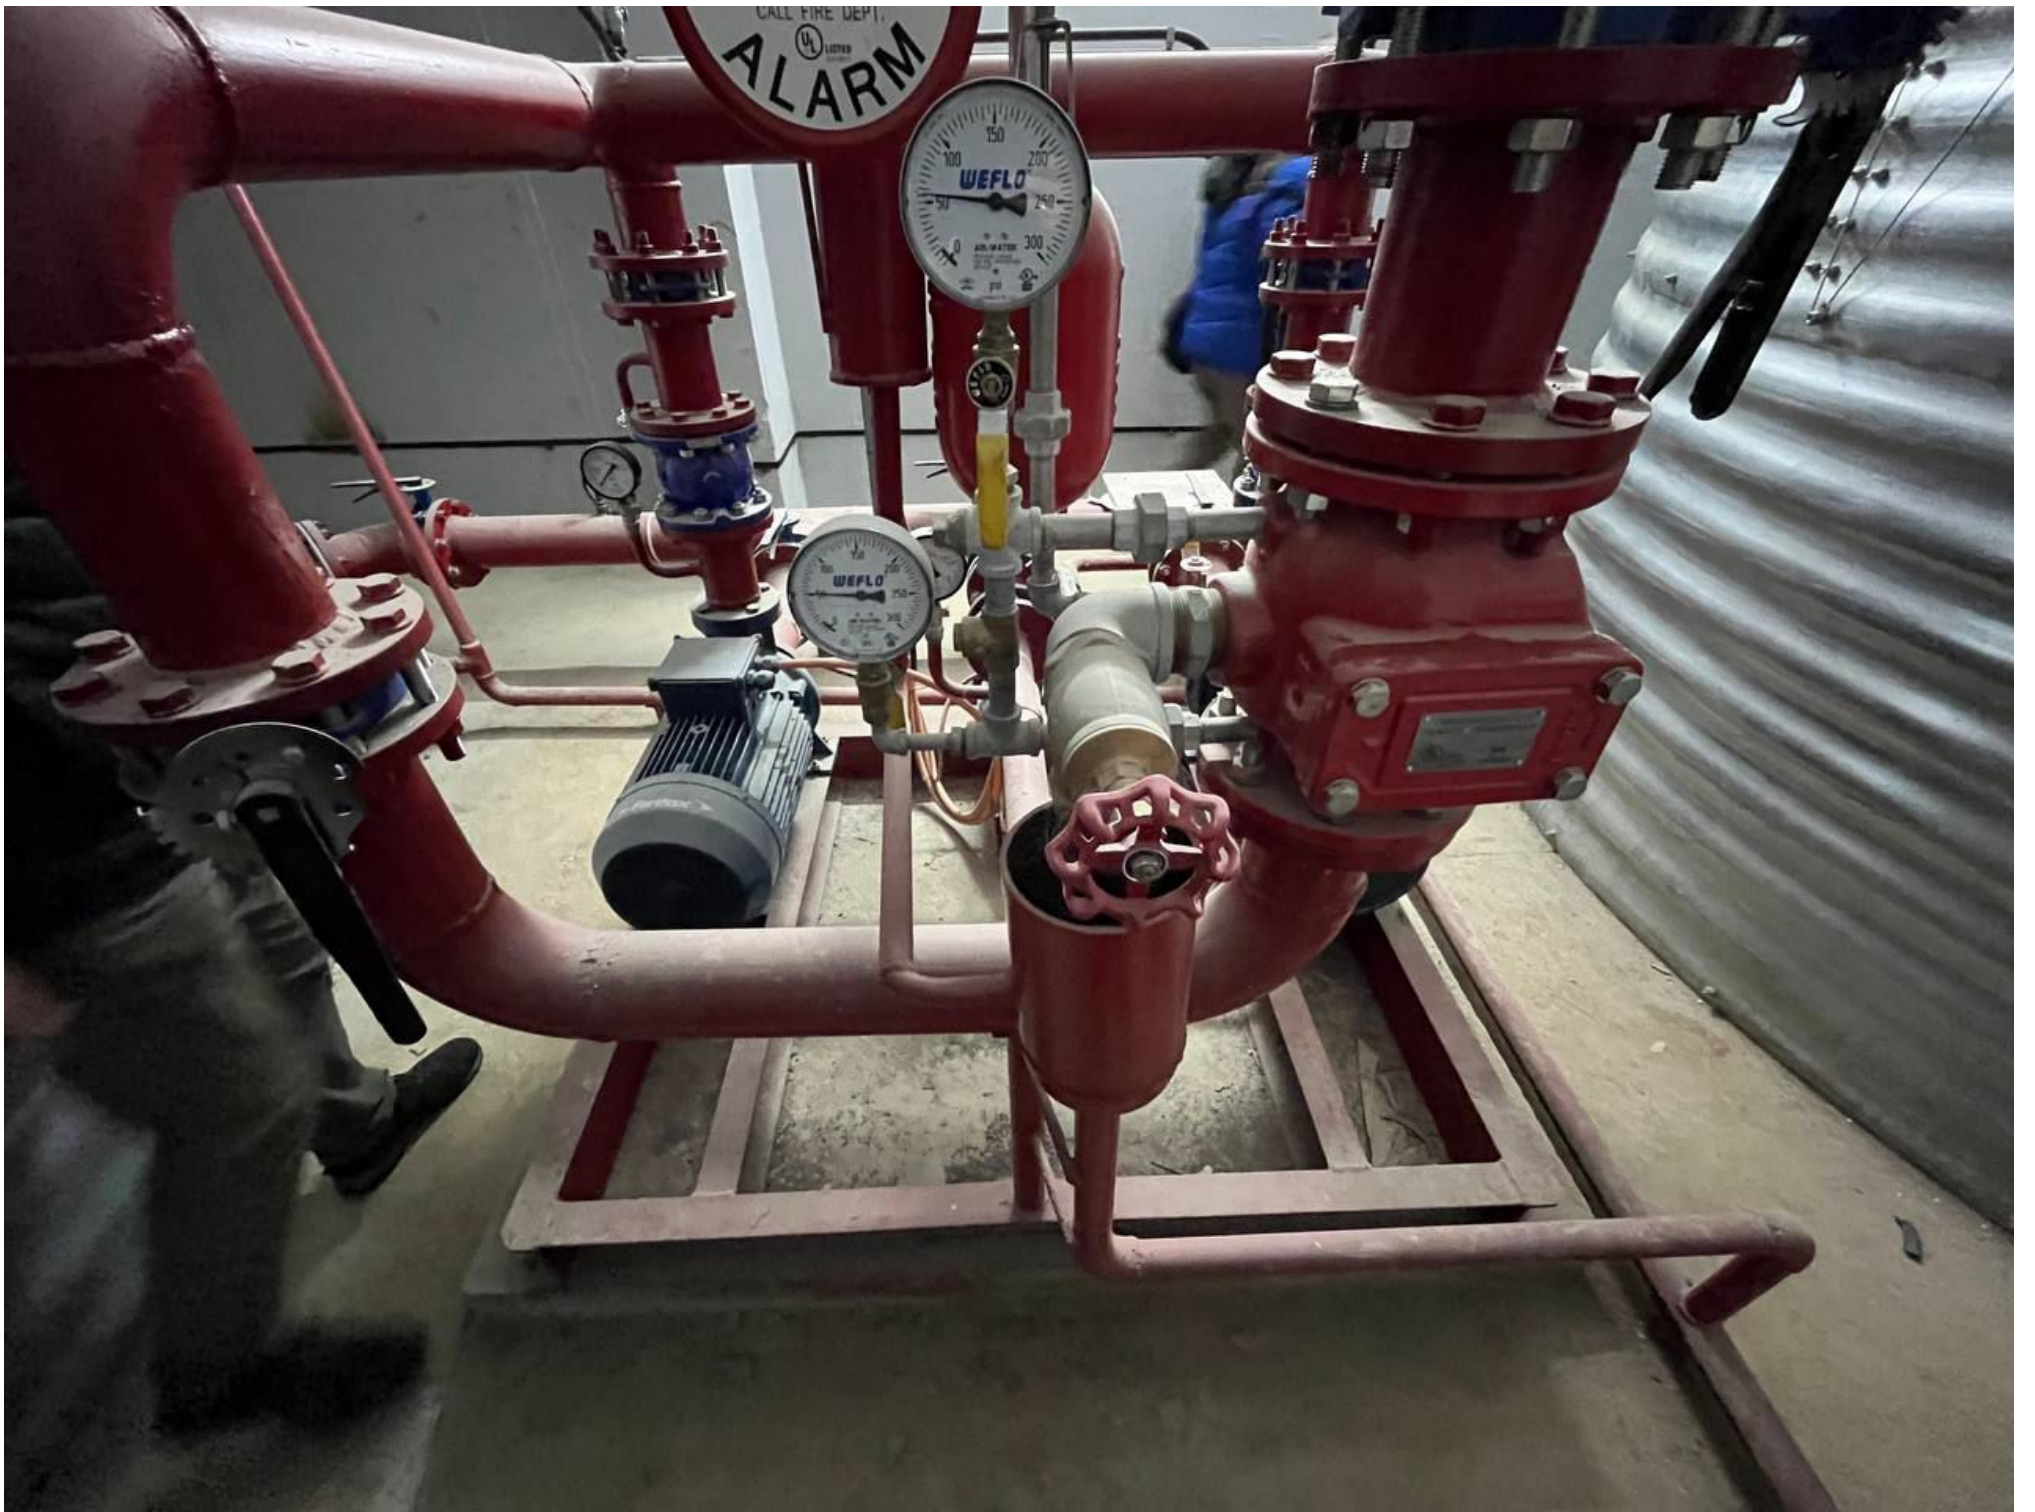

Режим пуску насосів

Місцевий Автомат
Вилка

Автоматичний пуск насосів-резервних

Місцевий пуск насосів-резервних

ПУСК

Стоп

Резервний насос

Параметризовані насоси