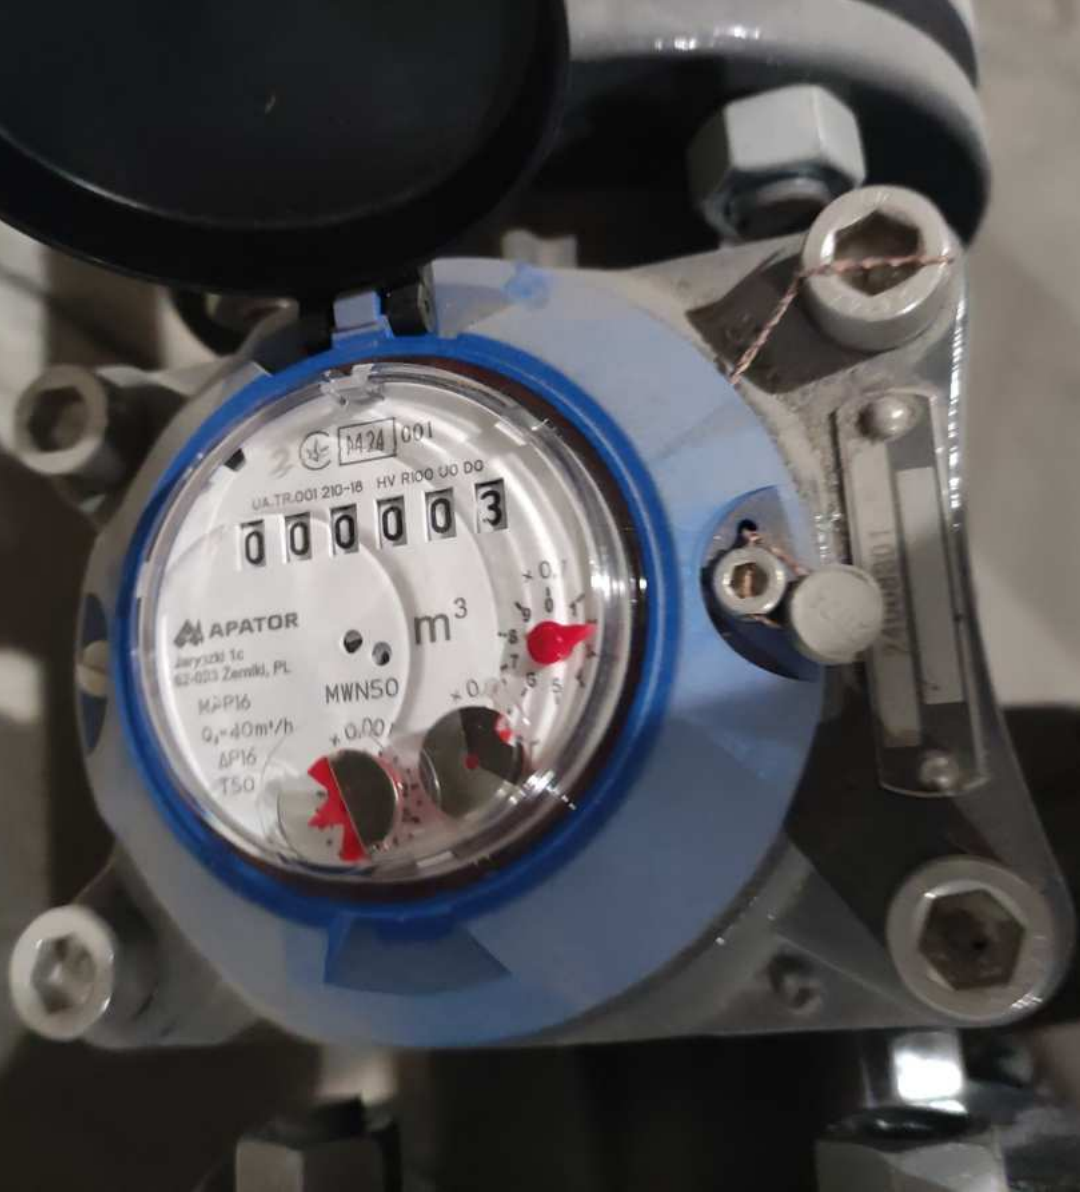

1424 001

UA.TR.001 210-18 HV R100 QD D0

0 0 0 0 3

APATOR

ultrasonicky 1c
62-023 Zamek, PL

KpP16

Q_n=40m³/h

ΔP16

T50

m³

MWNSO

+0,00

+0,1

+0,01

+0,001

+0,0001

+0,00001

+0,000001