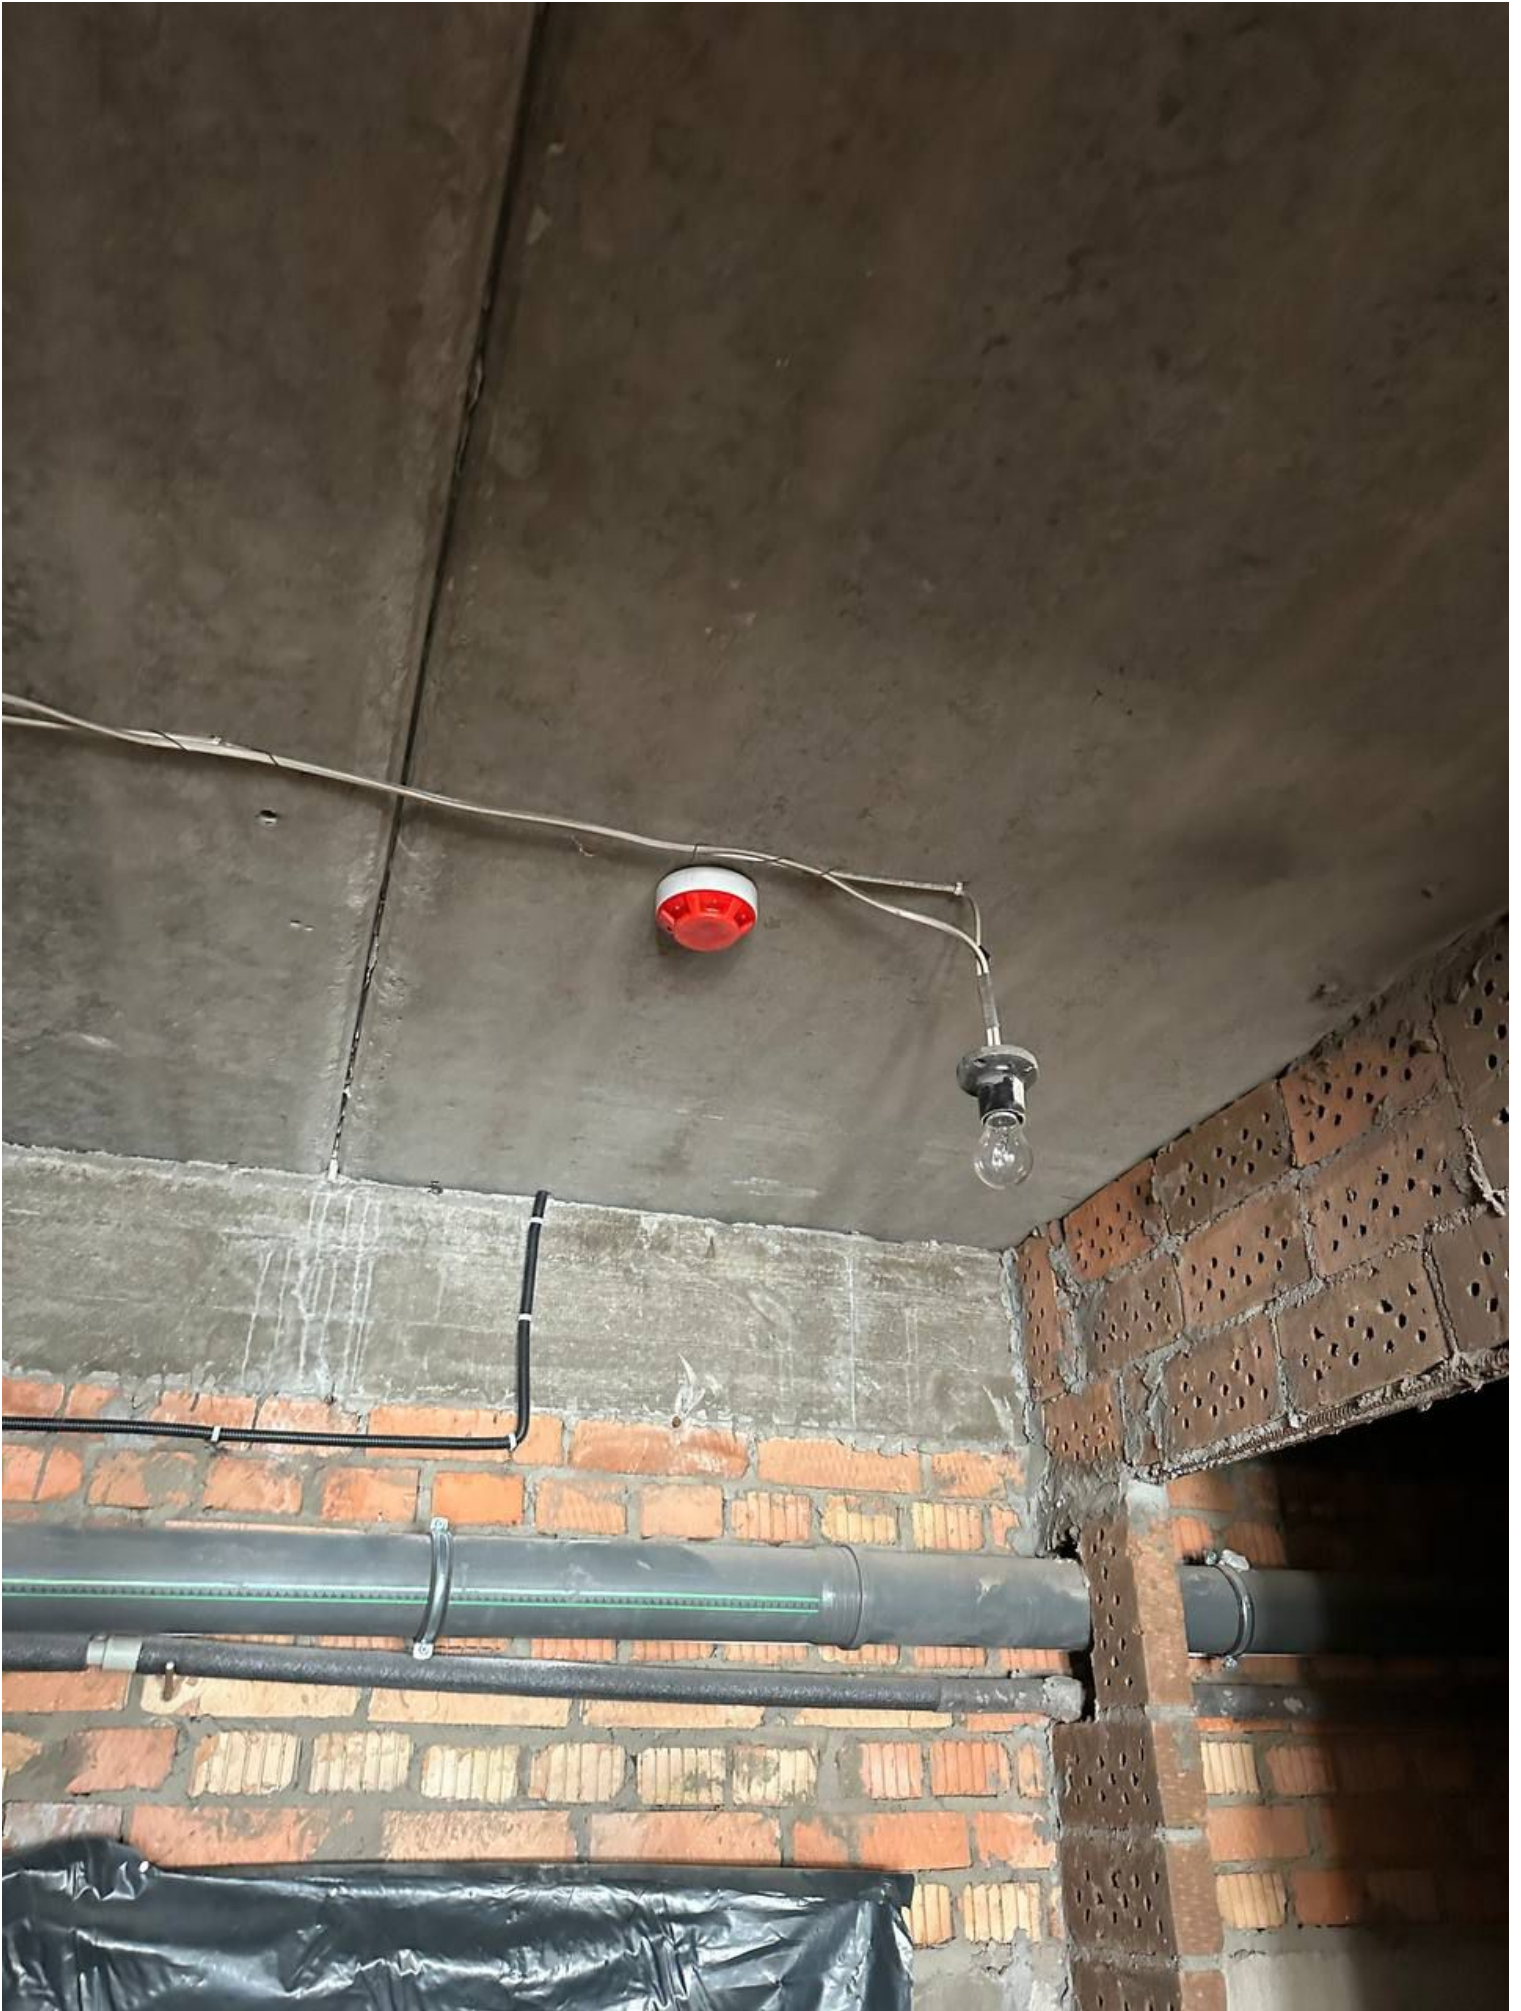

ПОЖЕЖА  
ВИХІД

СЕРПІ  
ДИСТ 174

ДИСТ 174

ПОЖЕЖА  
ВИХІД

ПОЖЕЖА

**АВАРІЙНЕ  
ОСВІТЛЕННЯ**

**АВАРИЙНЕ  
ОСВІТЛЕННЯ**

ВИХІД

**УВАГА!**  
ВСЯ ЗАПОМНИ ПРИБЛИЗНИЙ  
КВАРТИРНИЙ ВІСІК ГАЗУ.  
ВИКЛИЧТЕ СЛУЖБУ 104

  
**ВИХІД**

ПОЖЕЖА  
ВИХІД

3  
поверх

СХОДИ ВИХІД

ПОЖЕЖА  
ВИХІД

5  
по верху

сходи вгору

7  
поверх

СХОДИ ВНИЗ

ПОЖЕЖА  
ВИХІД

**8**  
по верху

  
сходи вниз

ПОЖЕЖА  
ВИХІД