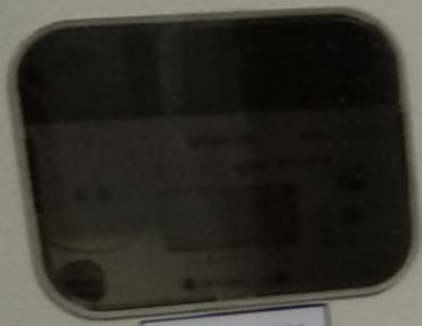

Small red fire alarm pull station label.

Two green buttons on the fire alarm control panel.

ТОБ 110ЖС0103

ТОБ 110ЖС0103

A 162

25

235

A  
A

ПЛОД

СТОП

РЕЖИМ УПРАВЛЕНИЯ РУЧН. В АЭТ

ПЛОД

СТОП

KB. № 111

KB. № 116

KB. № 119