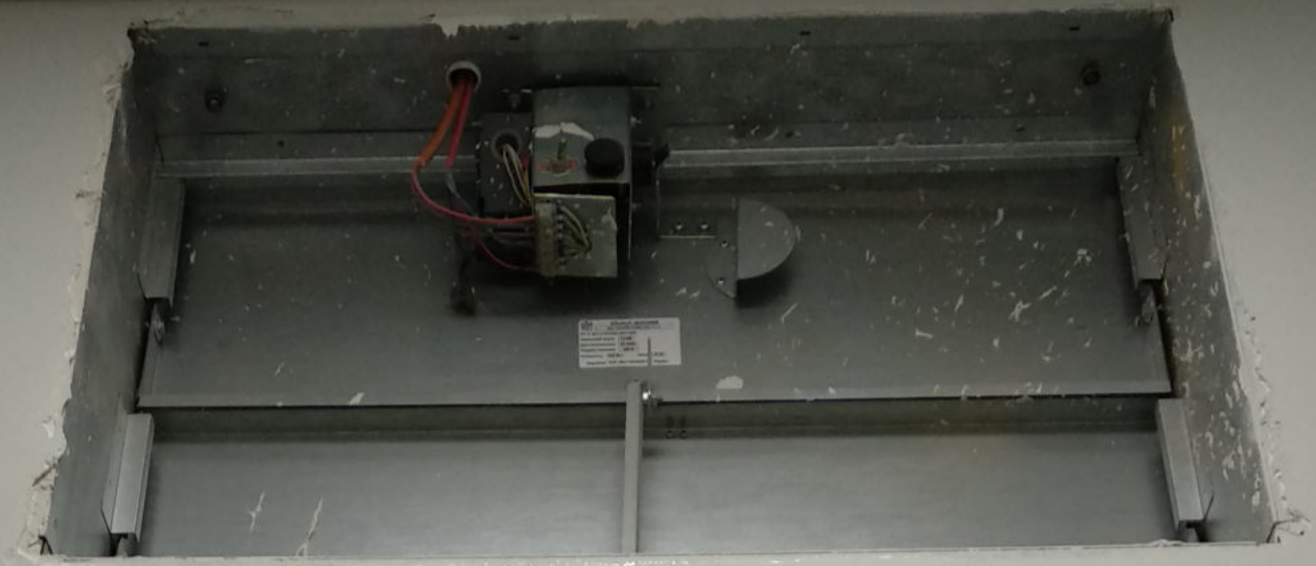

Small red fire alarm pull station label.

Two green buttons on the fire alarm control panel.

ТОБ 110ЖС0103

ТОБ 110ЖС0103

A 162

25

235

A  
A

BOГHE

ШУВ

РАБОТА  
ИНДИКАТОР  
ИЗМЕНЕНИЯ  
НАПРЯЖЕНИЯ

ШУН-КК

РАБОТА  
ИНДИКАТОР

ПОЖЕЖА  
FIRE

ШУН-НП

АВАРИЙНАЯ СИСТЕМА ПИТАНИЯ

СТОП-МОДУЛЬ В РЕЖИМЕ ПОЖАРА

ПЕДАЛЬНАЯ НАСОС №1

РАБОТА

АВАРИЙ

ПЕДАЛЬНАЯ НАСОС №2

РАБОТА

АВАРИЙ

РЕЖИМ УПРАВЛЕНИЯ РУЧН. В АЭТ