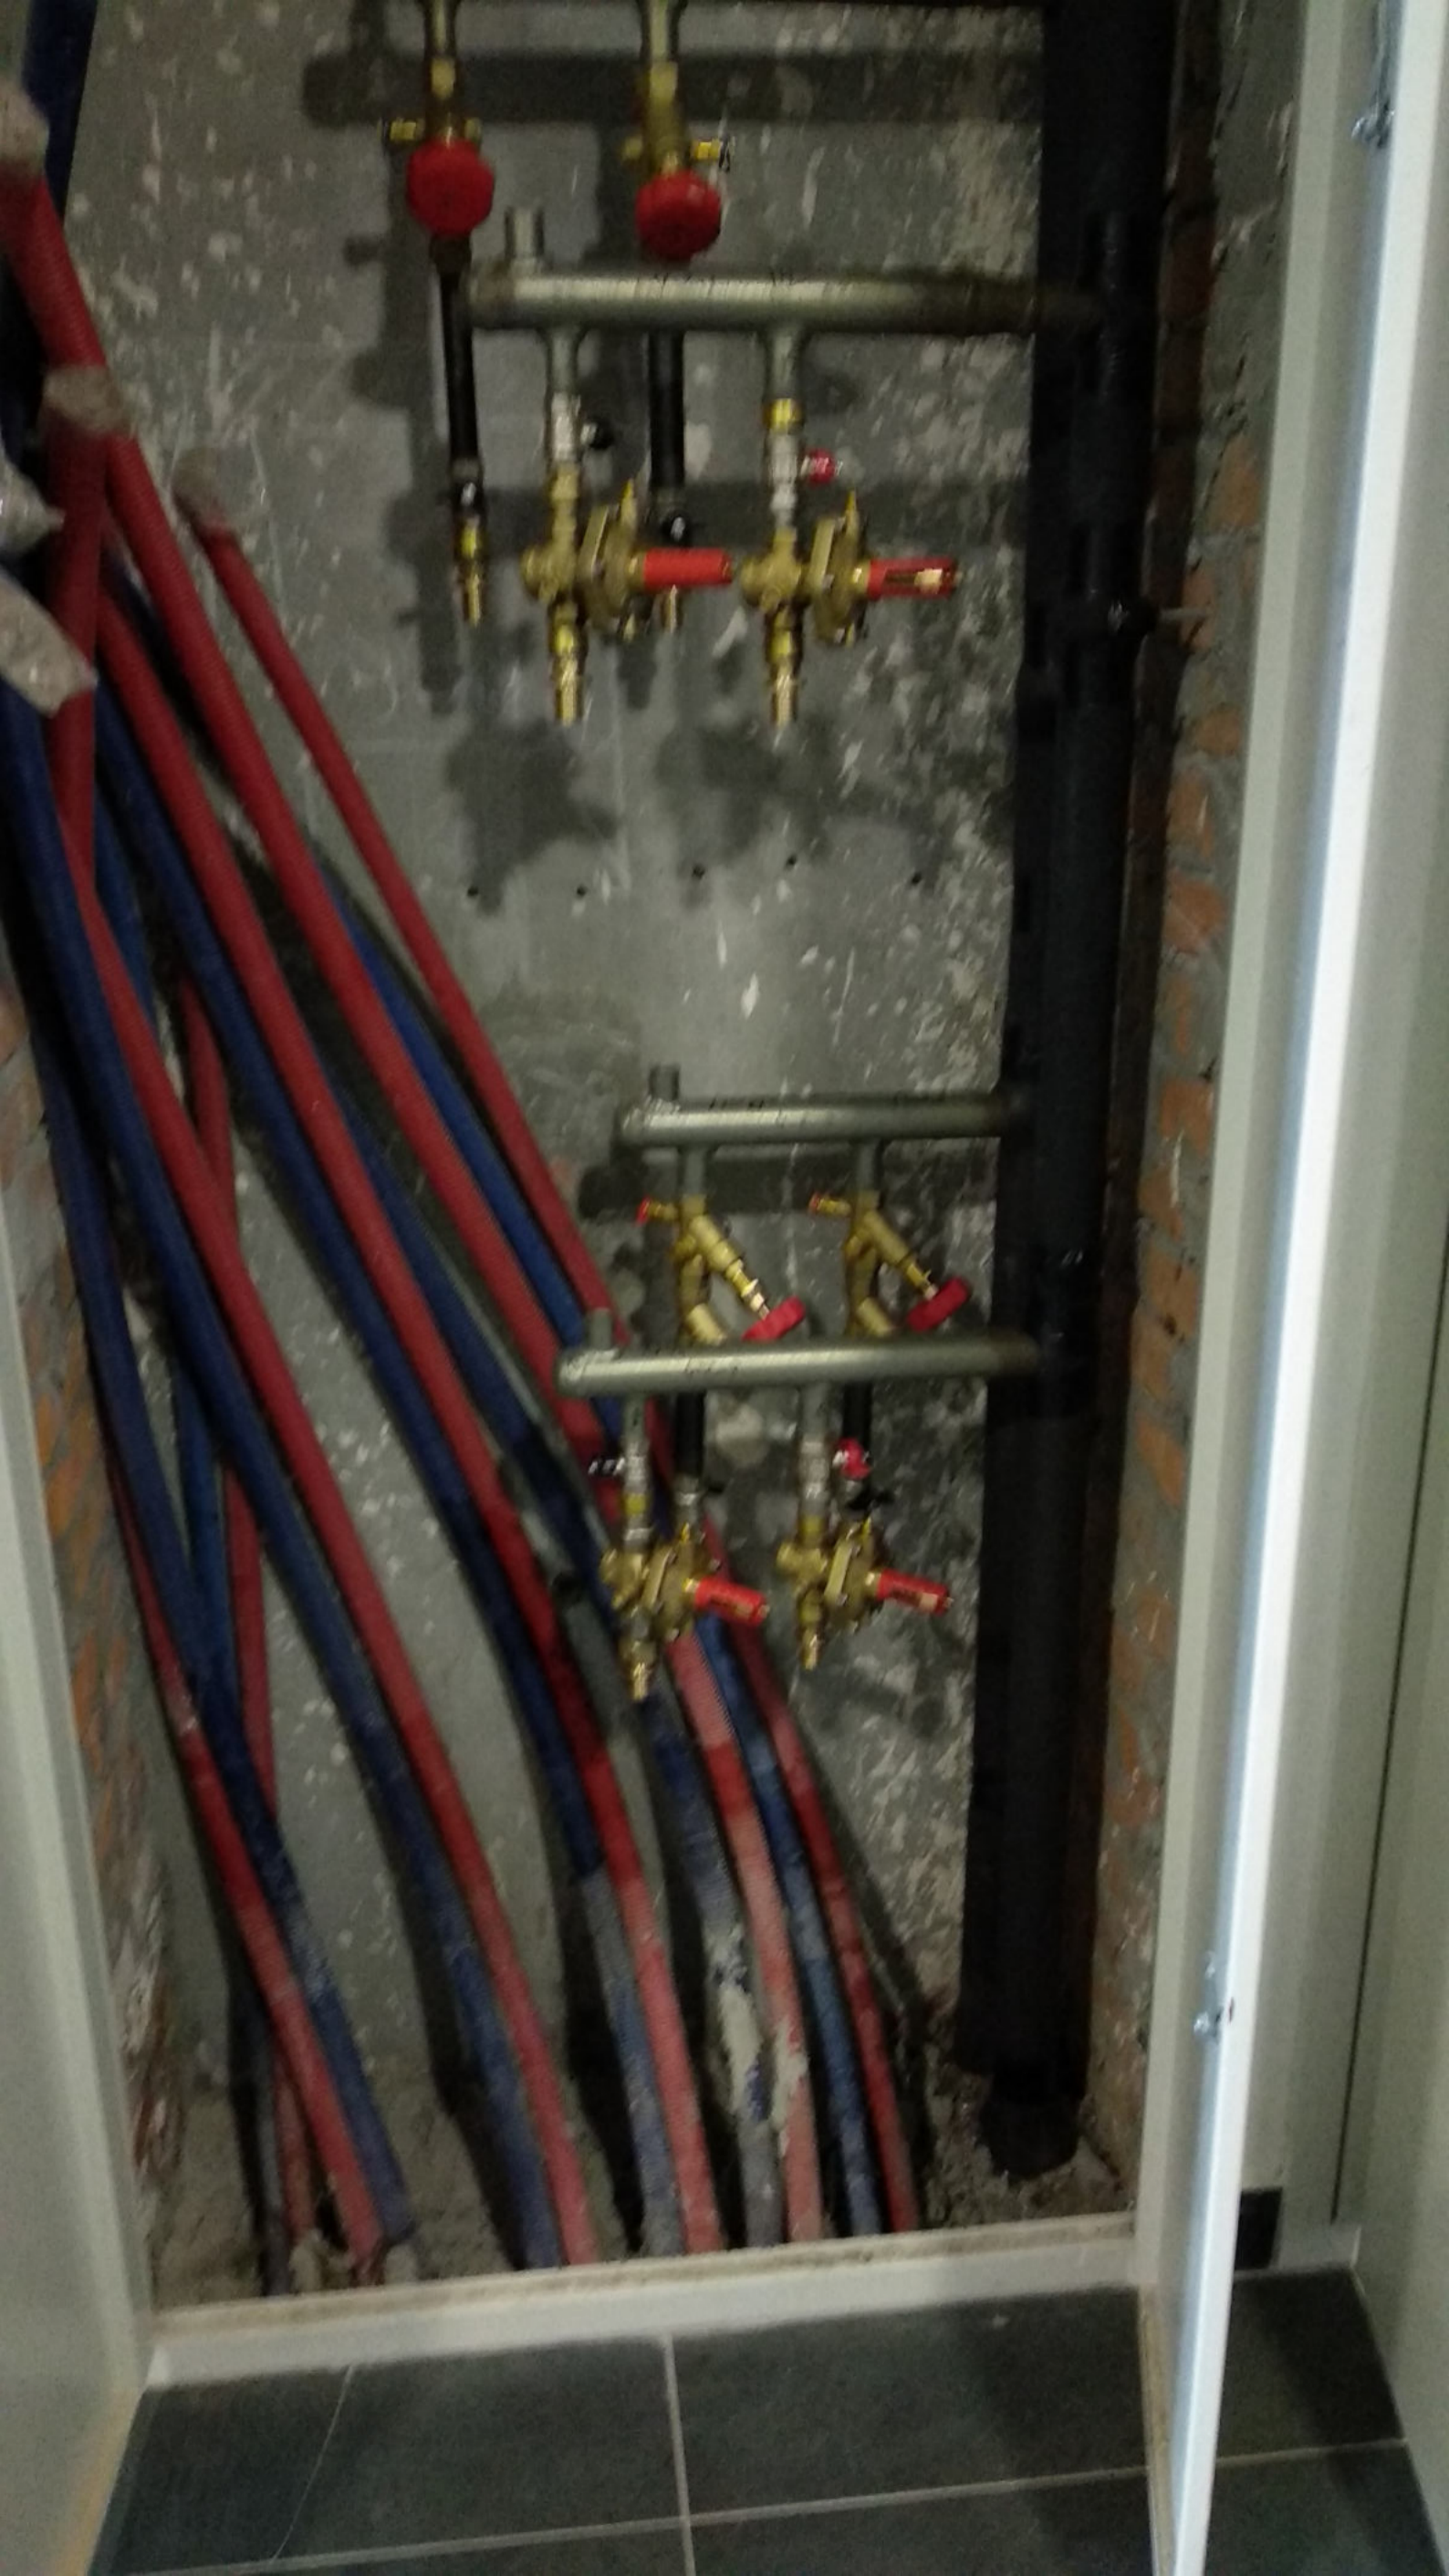

Small red fire alarm pull station label.

Two green buttons on the fire alarm control panel.

ТОБ 110ЖС0103

ТОБ 110ЖС0103

A 162

25

235

A  
A

BOГHE

ШУВ

РАБОТА  
ИНДИКАТОР  
ИЗМЕНЕНИЯ  
НАПРЯЖЕНИЯ

ШУН-КК

РАБОТА  
ИНДИКАТОР

ПОЖЕЖА  
FIRE

ШУН-НП

АВАРИЙНАЯ СИСТЕМА ПИТАНИЯ

KB. № 115

ВИХІД  
EXIT

ВИХІД  
EXIT

+4+9= 20

ПАНЕЛЬ КЕРУВАННЯ СИСТЕМОЮ ОПАЛЕННЯ