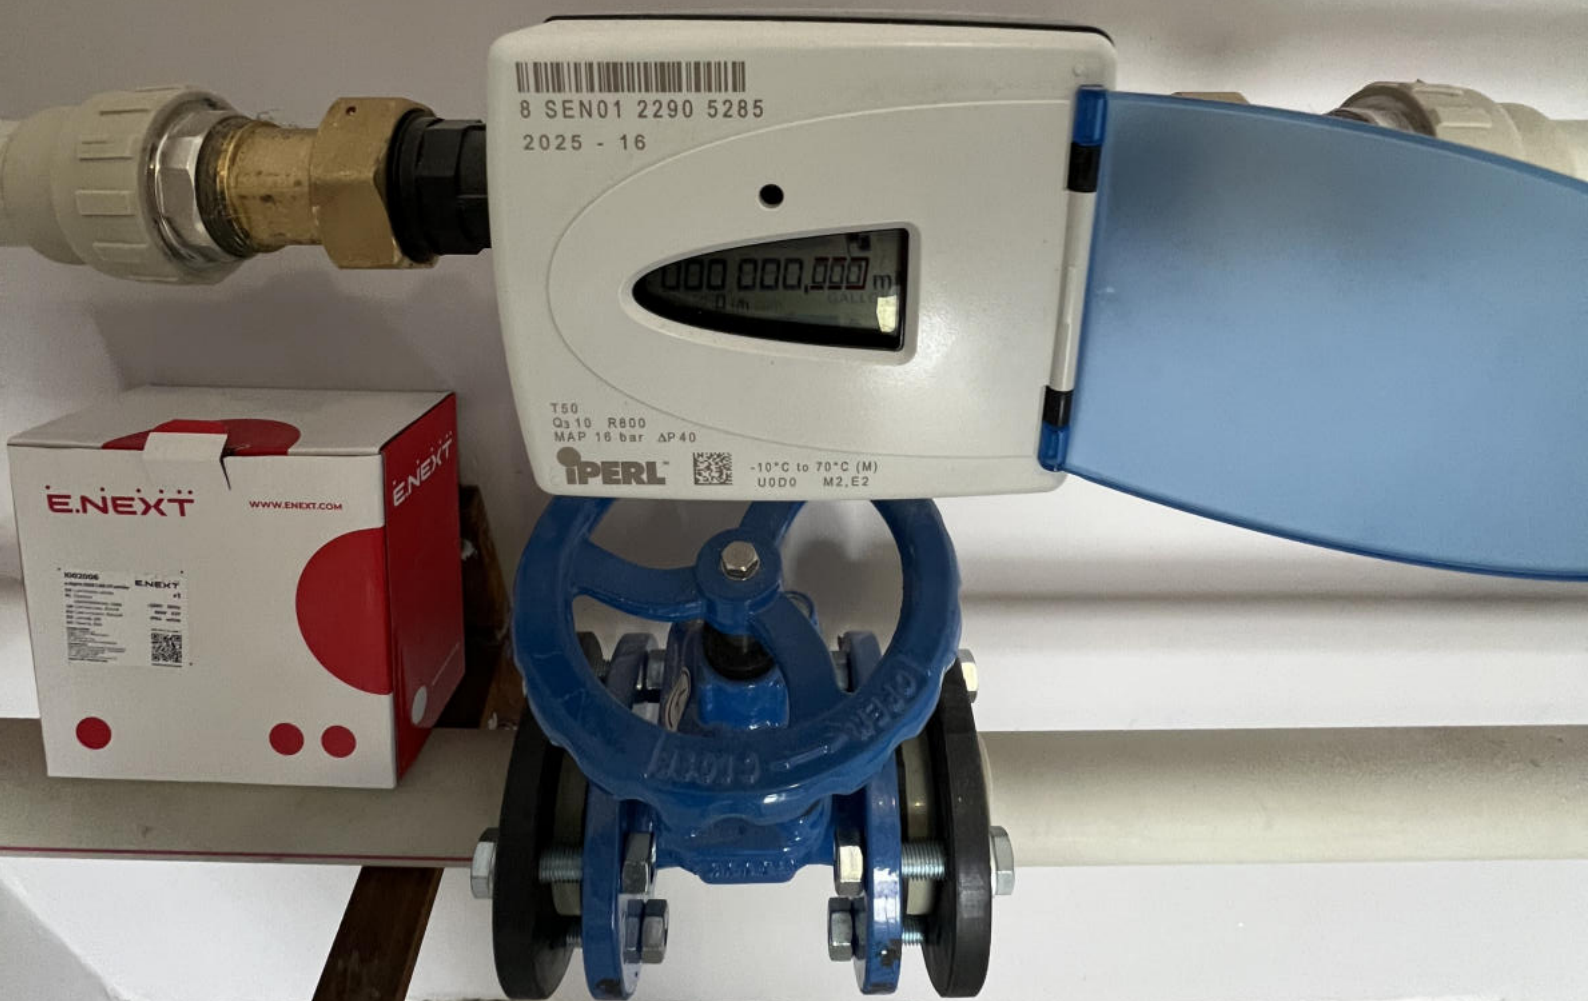

ВХІД

ВИХІД
EXIT

OFF
ADDRESS

environdec.com

ANTY

ACTIVE
REACTIVE
POWER
METER

1500 ENERGY
METER

1500 ENERGY
METER

1500 ENERGY
METER

1500 ENERGY
METER

1500 ENERGY
METER

1500 ENERGY
METER

1500 ENERGY
METER

8 SEN01 2290 5285
2025 - 16

000 000,000 m
0 m

T50
Qs 10 R800
MAP 16 bar ΔP40