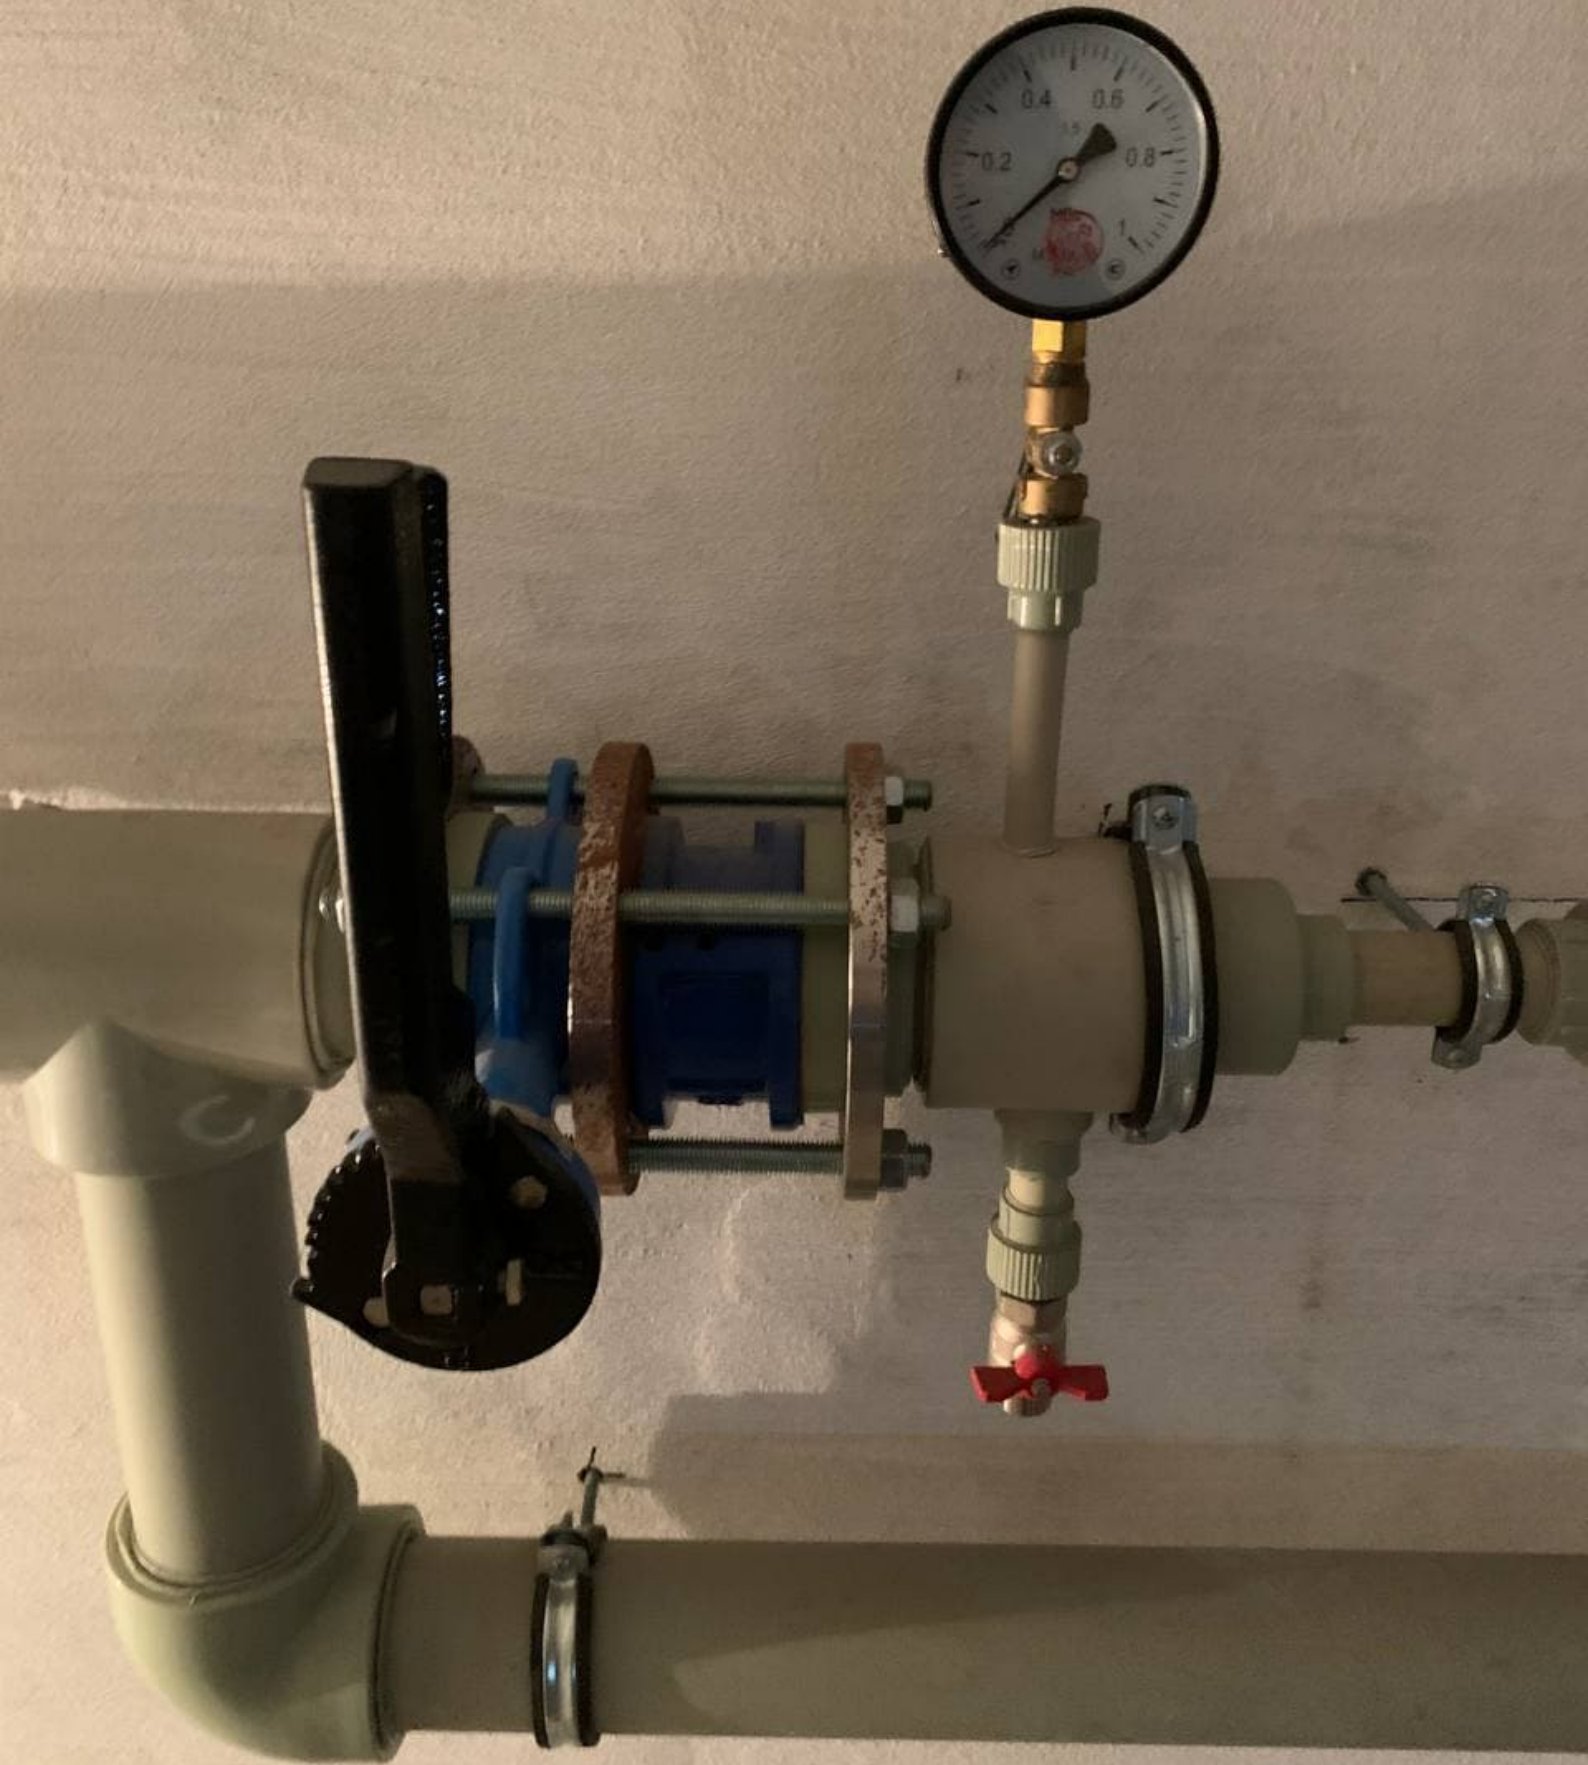

0 0 0 0 2 5 . 0 0 m³

EN 1047-2:1992 1 MPa 8 BAR

УВАГА!
ВСІМ ЗАЛИШИТИ ПРИМІЩЕННЯ!
АВАРІЙНИЙ ВИТІК ГАЗУ.
ВИКЛИЧТЕ СЛУЖБУ 104.

1

68

Ввідний автомат	Ввідний автомат	Ввідний автомат	Ввідний автомат	Ввідний автомат	Ввідний автомат
Квартира №	Квартира №	Квартира №	Квартира №	Квартира №	Квартира №

20 21 22 23 24 25

серійний номер: 22915
рік виготовлення: 2020

8  630  kg

070933796
AT POE