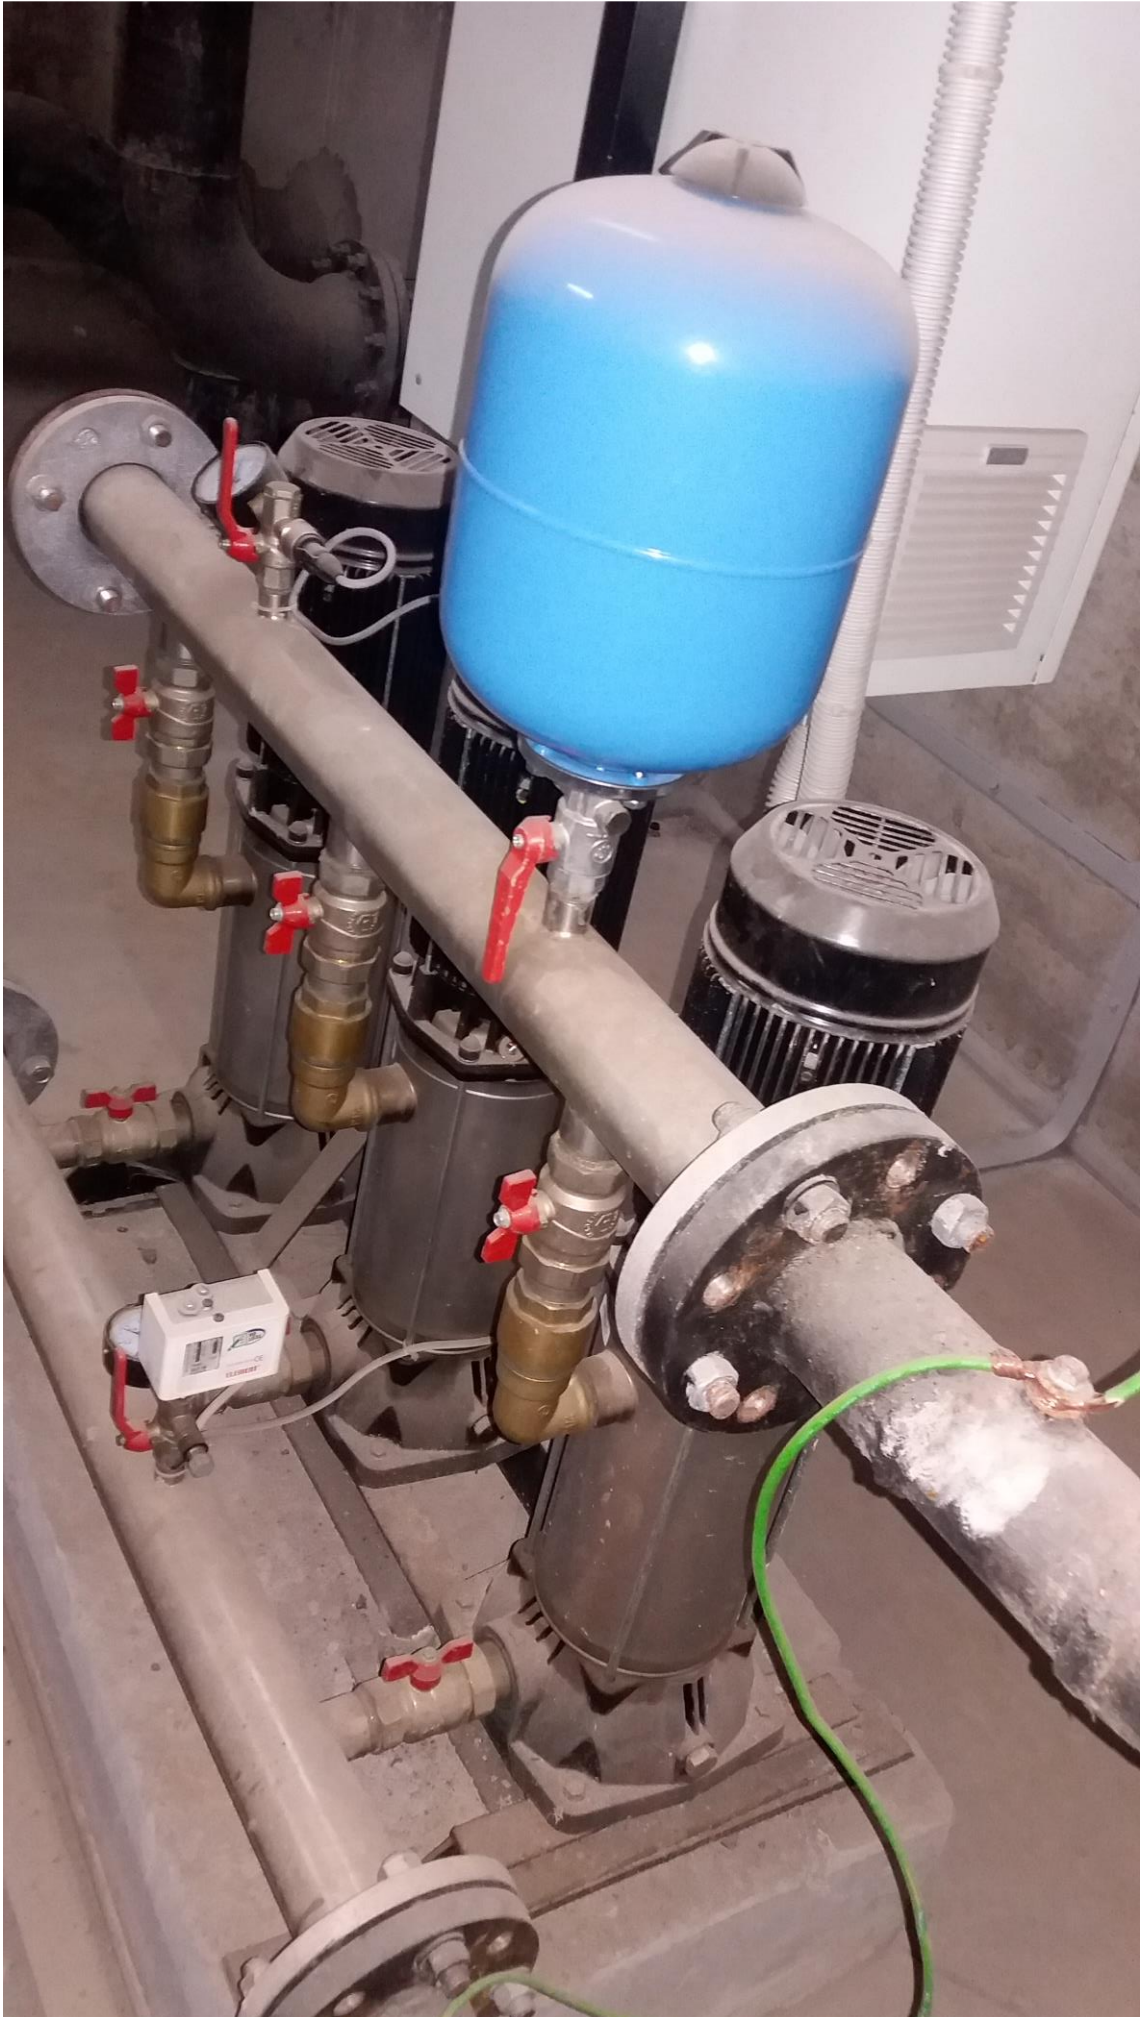

ГАЗ
ВИХОДЬ!

ГАЗ
ВИХОДЫ!

СТІЙ
НАПРУГА

Т-2

2

№ 8-Б
ВОДСПРОВІДНА МЕРЕЖА
9 м 2 м

S
Спортивні костюми
Класичний одяг
Великі розміри
Сумки
Взуття
Ремені

ТОВАРИ
ВІД
99