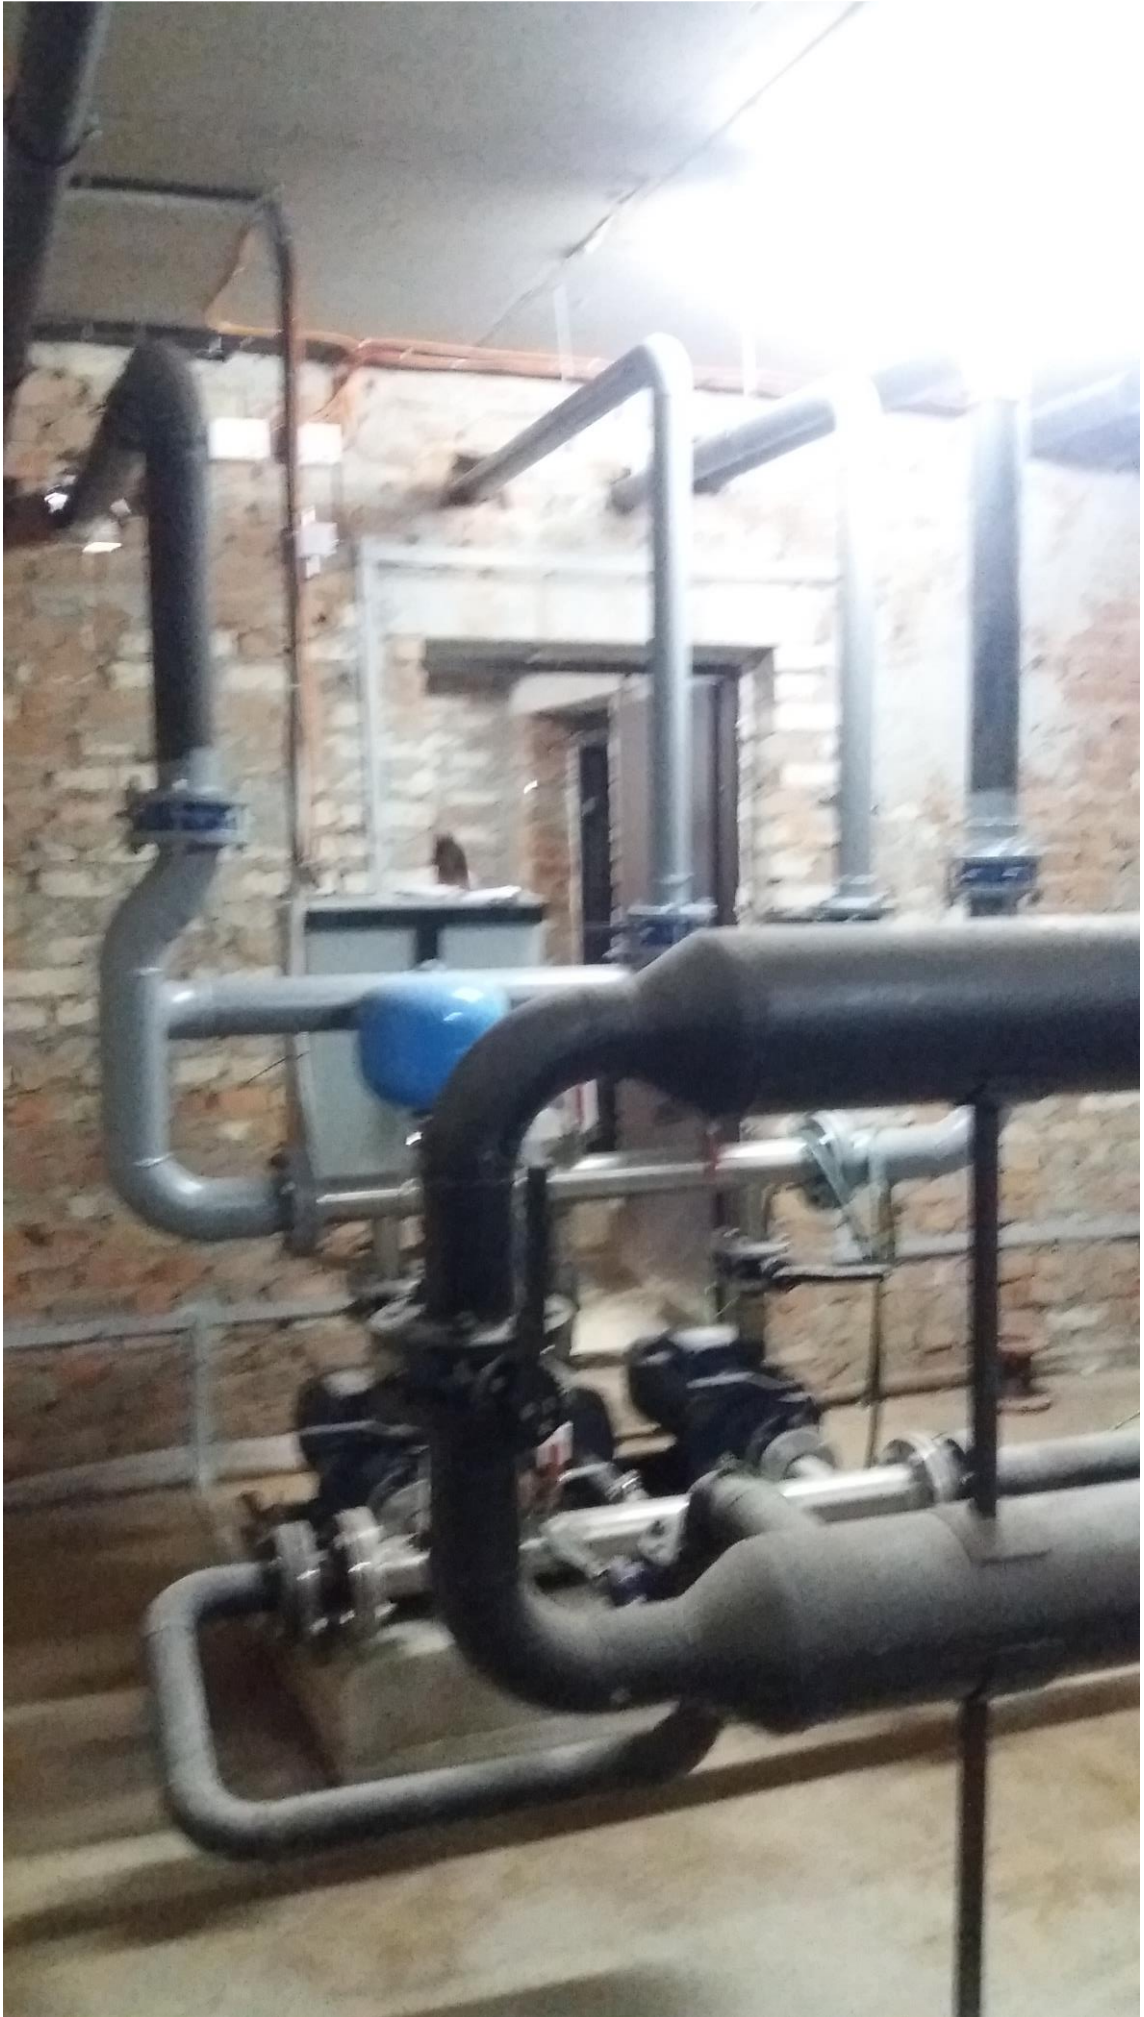

ГАЗ
ВИХОДЬ!

ГАЗ
ВИХОДЫ!

СТІЙ
НАПРУГА

Т-2

2

№ 8-Б
ВОДСПРОВІДНА МЕРЕЖА
9 м 2 м

S
Спортивні костюми
Класичний одяг
Великі розміри
Сумки
Взуття
Ремені

ТОВАРИ
ВІД
99