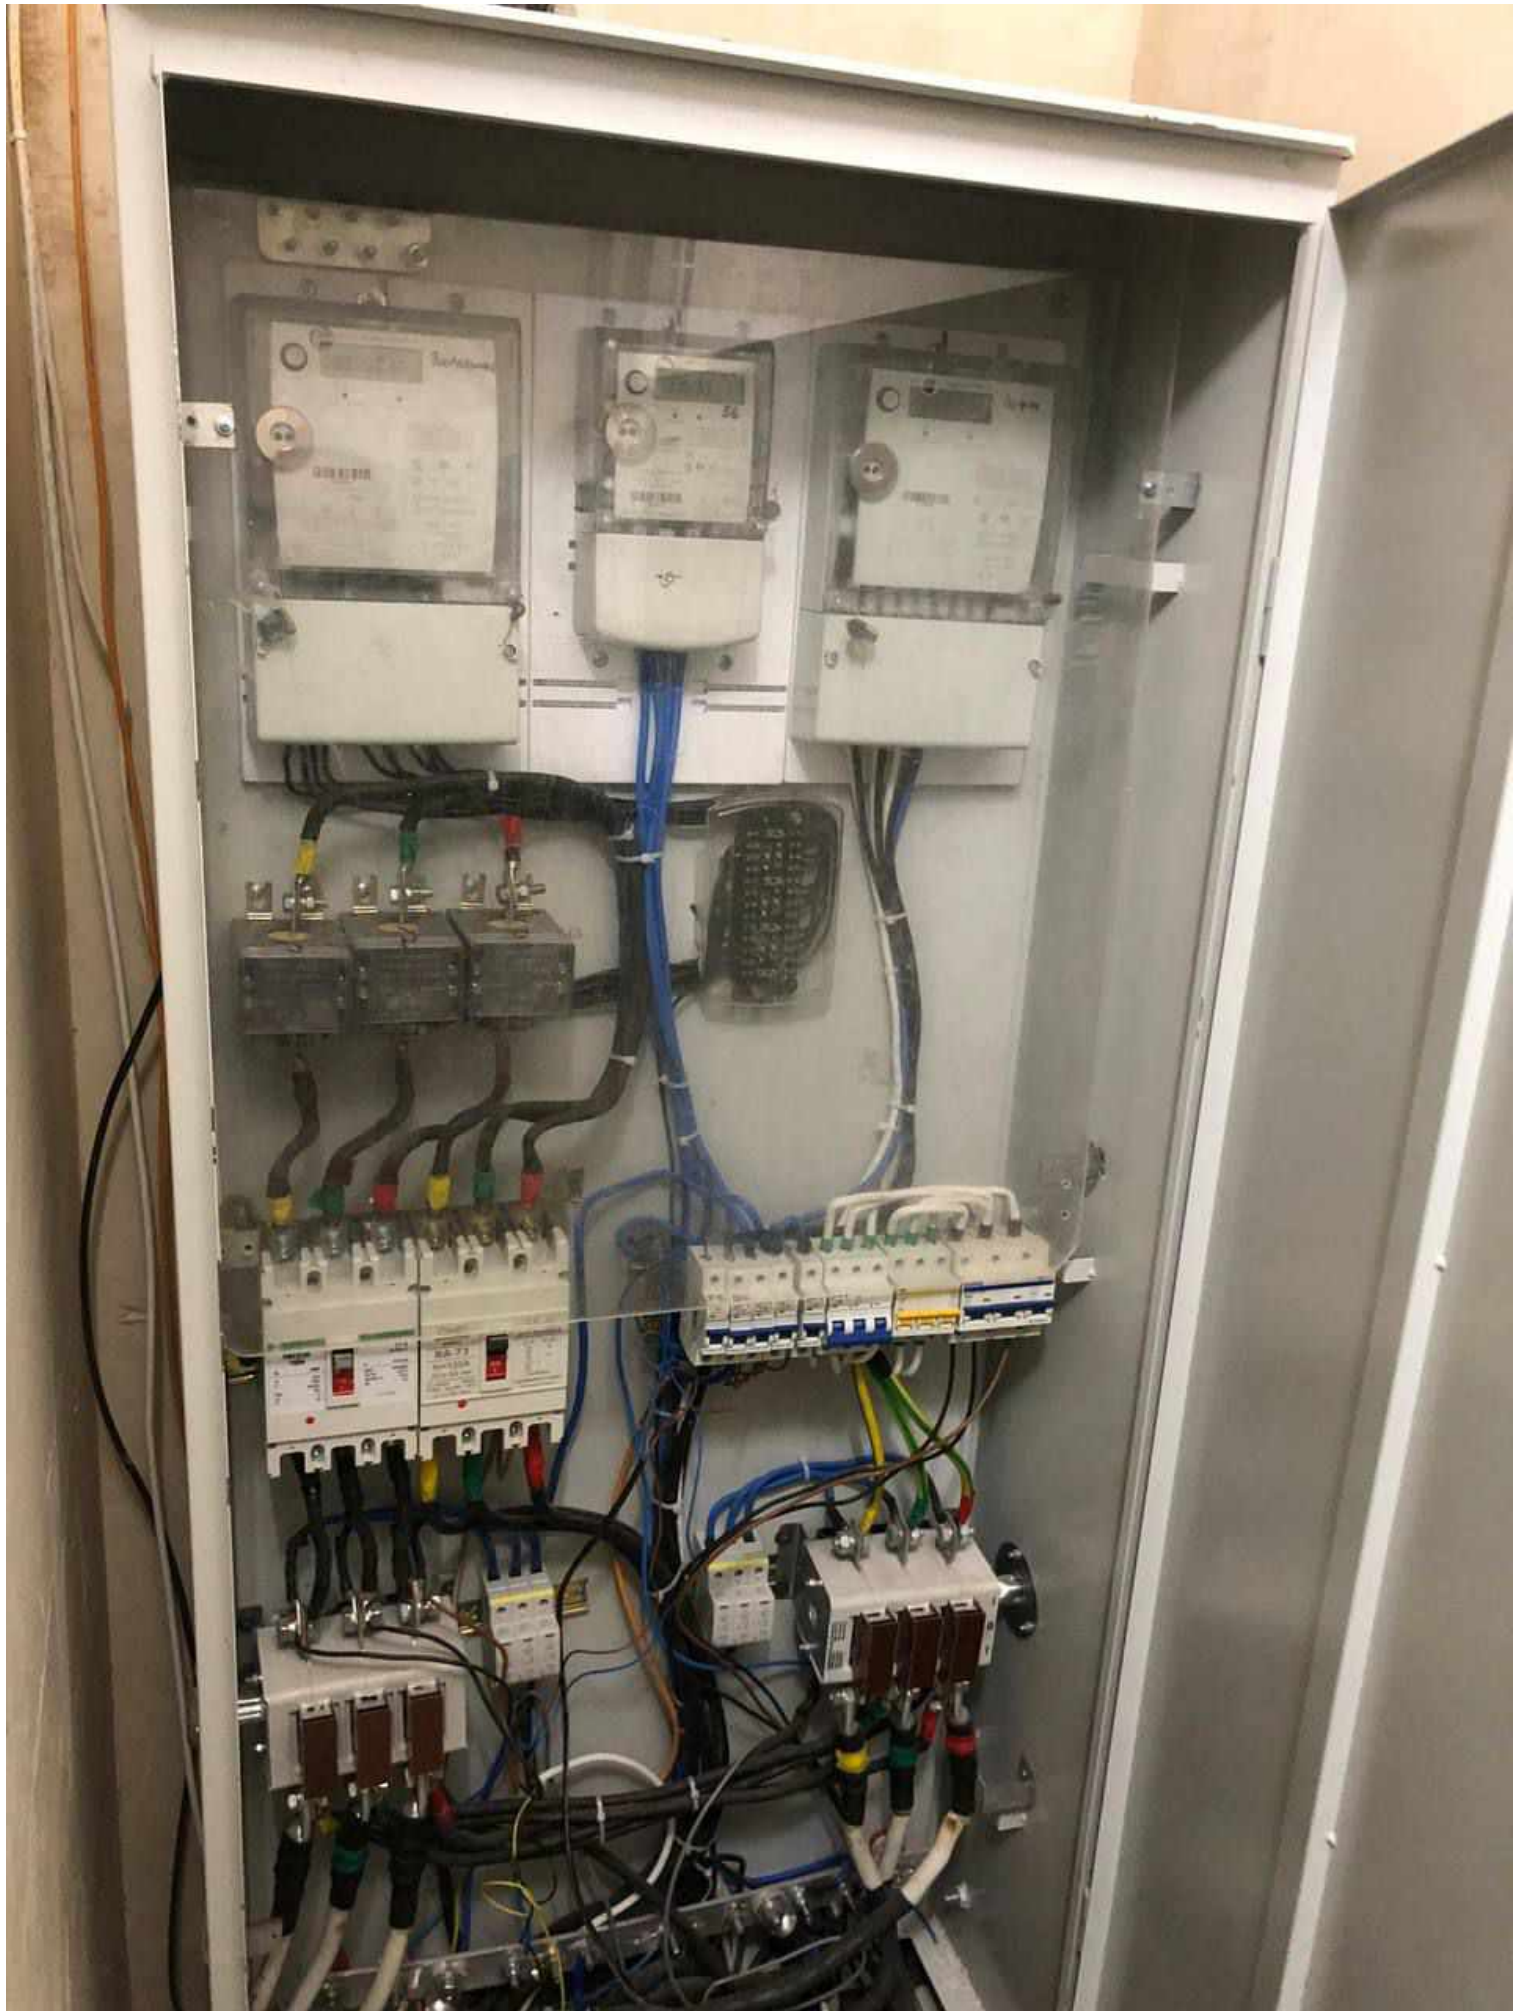

M20

100193 m

MTK-UA

Q_2 16 m³/h

H R80

MAP 16

T50

ВОГНЕНЕБЕЗПЕЧНО
ГАЗ
EMERGENCY GAS
☎ 104