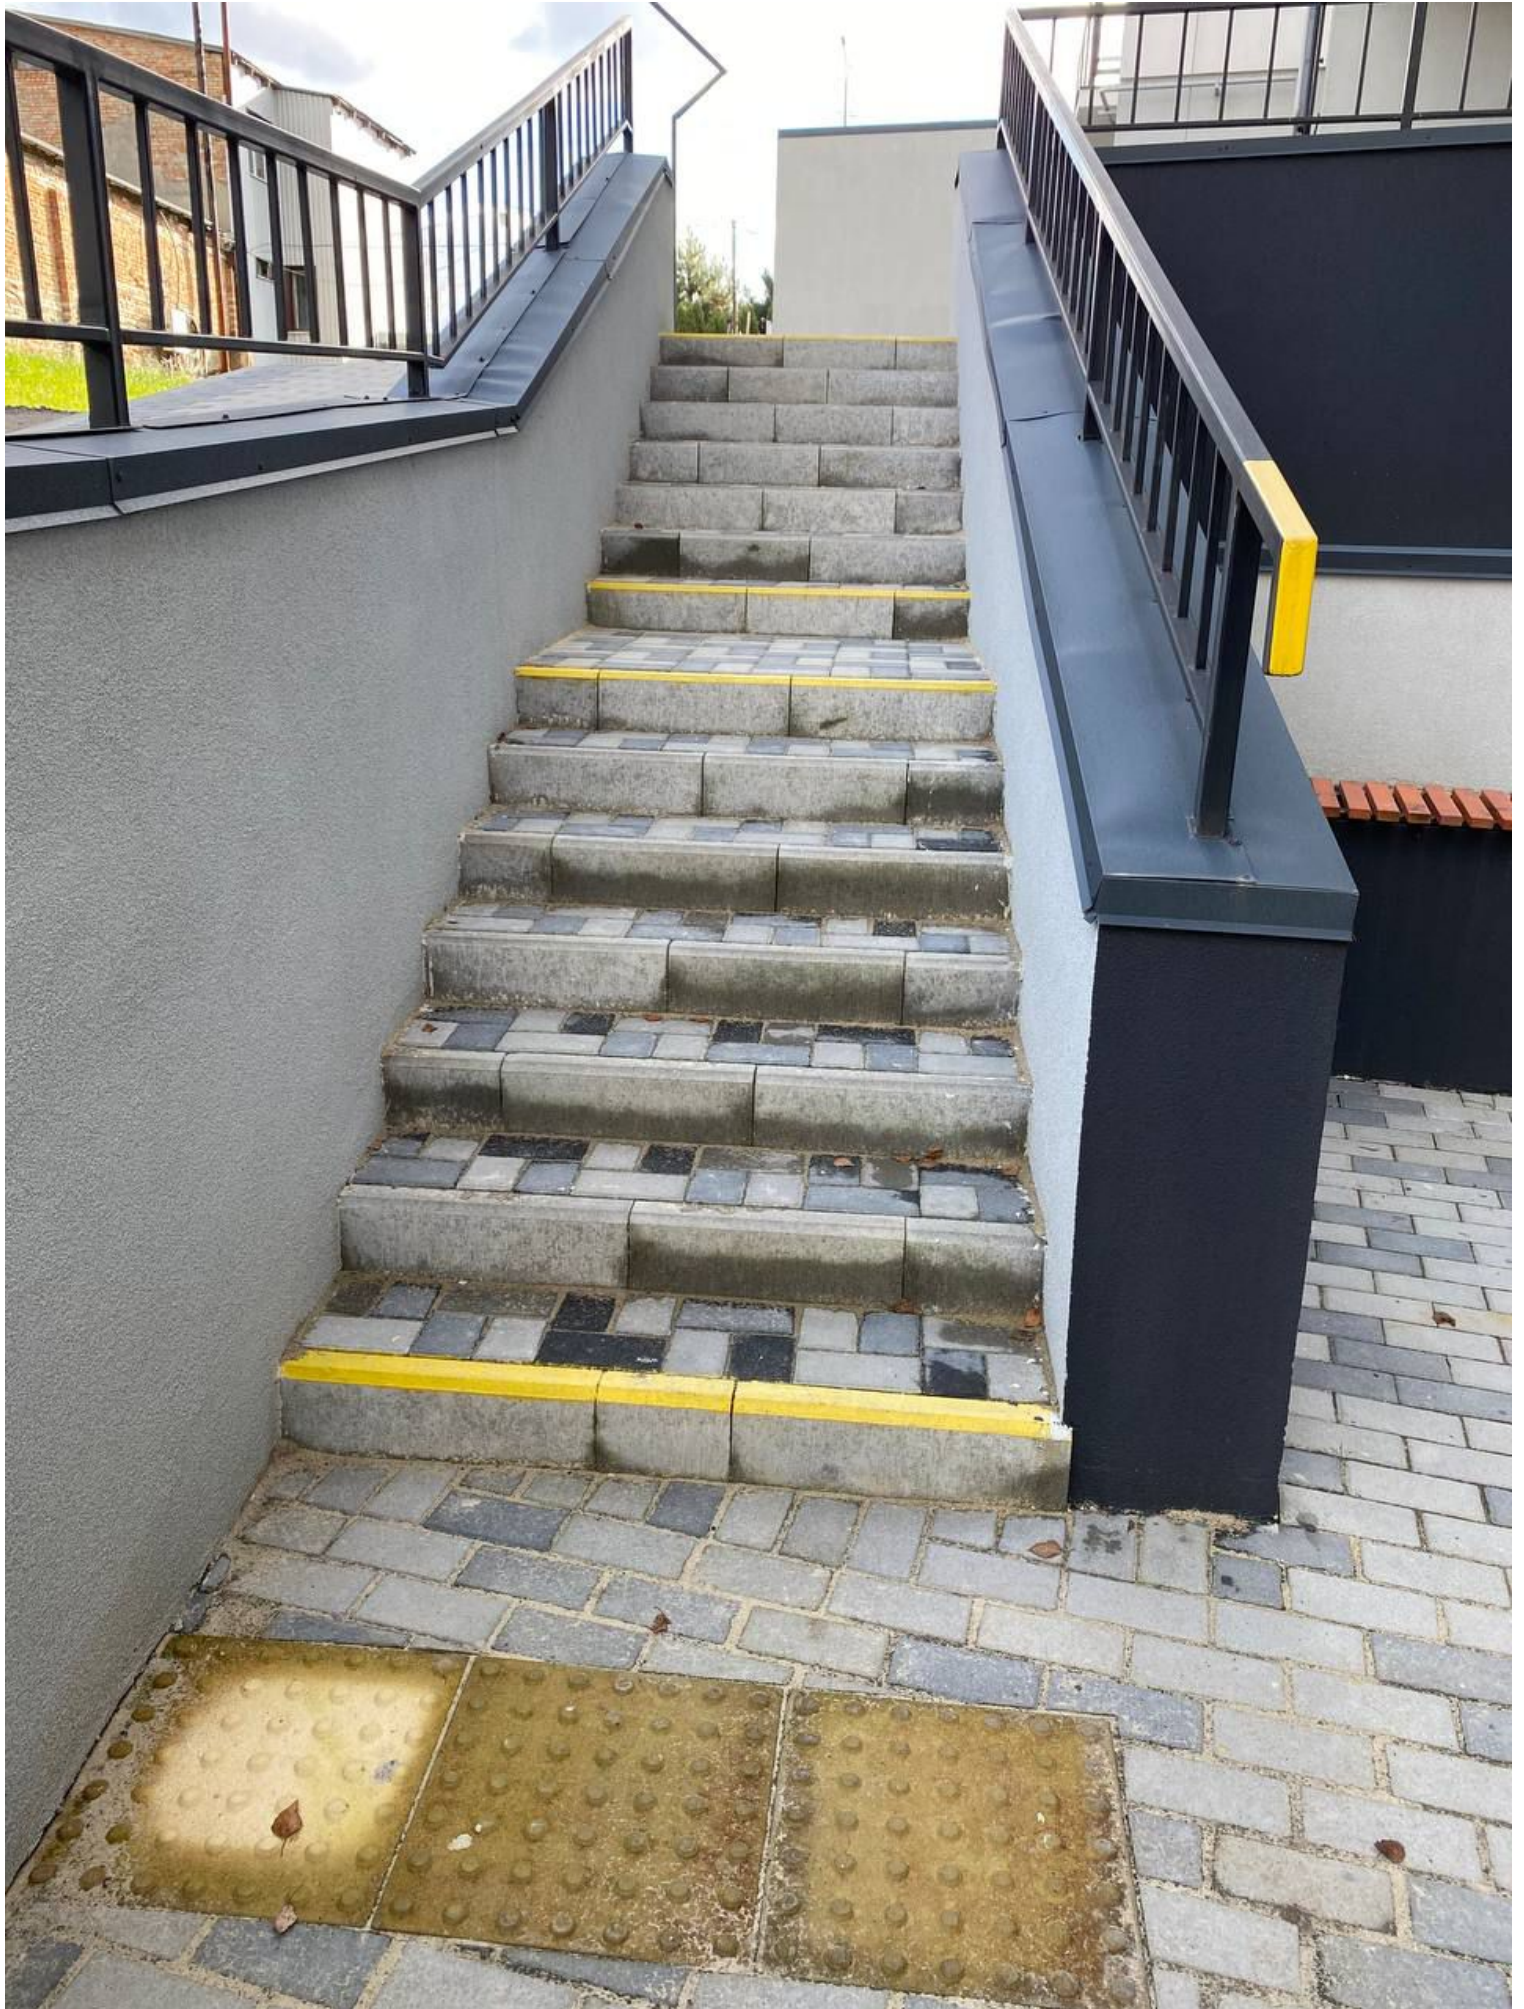

КНЕЦЬ ПОРУЧНЯ

ПОВЕРХ 4

1 ПІД'ЇЗД

КВАРТИРИ

1-24

ВХІД

27

ВИХІД