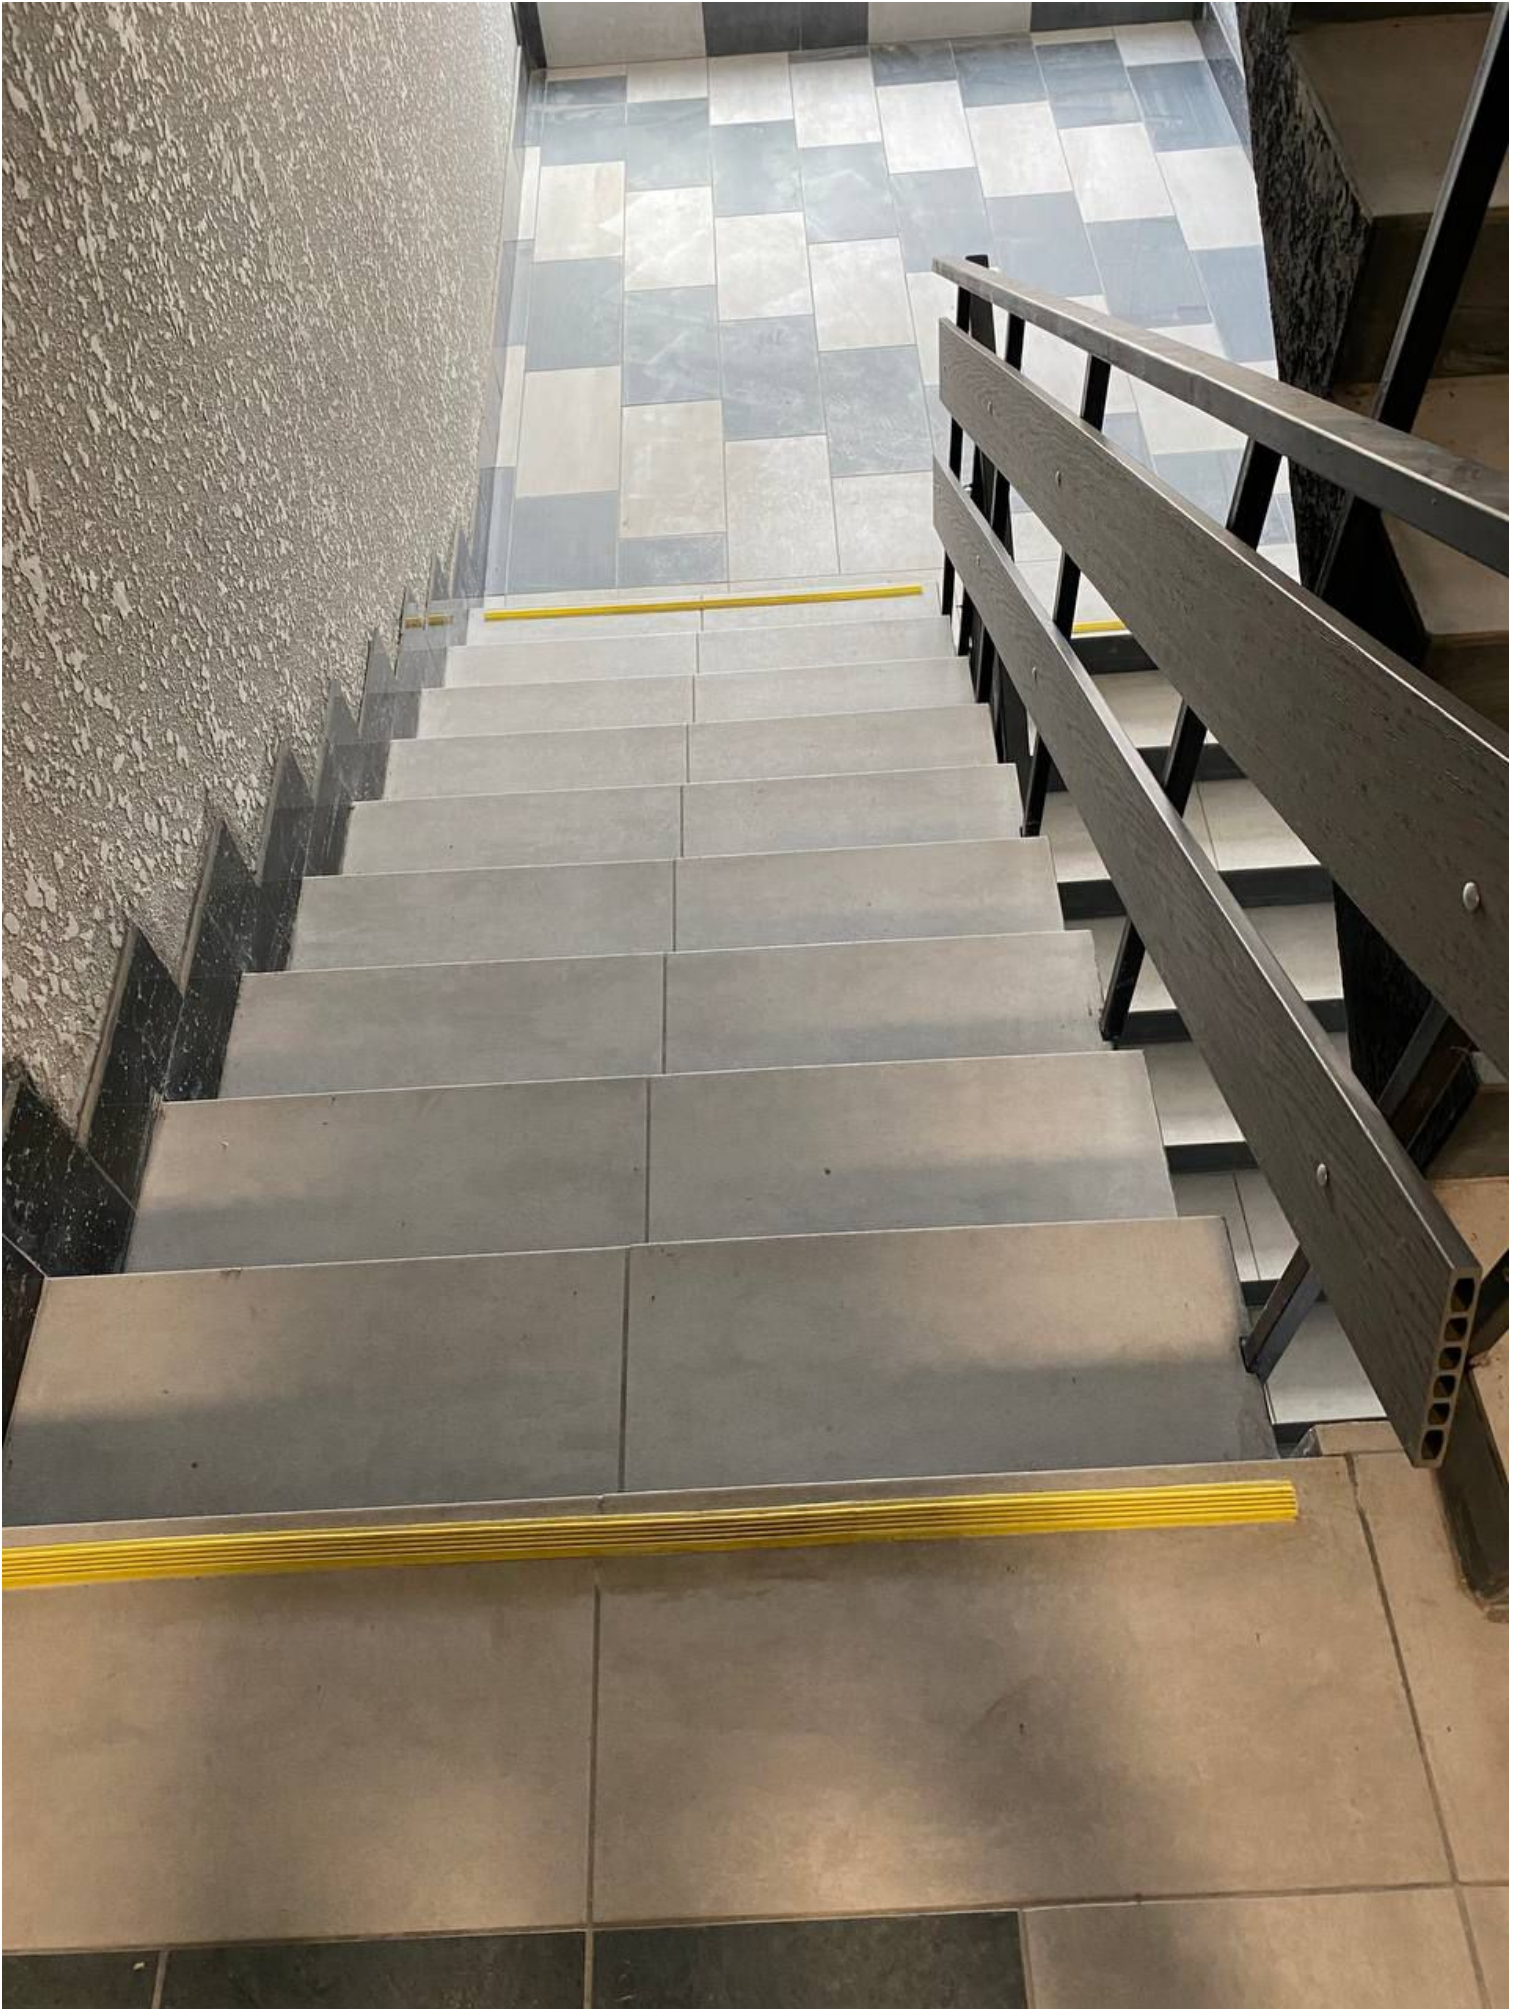

КНЕЦЬ ПОРУЧНЯ

ПОВЕРХ 4

1 ПІД'ЇЗД

КВАРТИРИ

1-24

ВХІД

27

ВИХІД