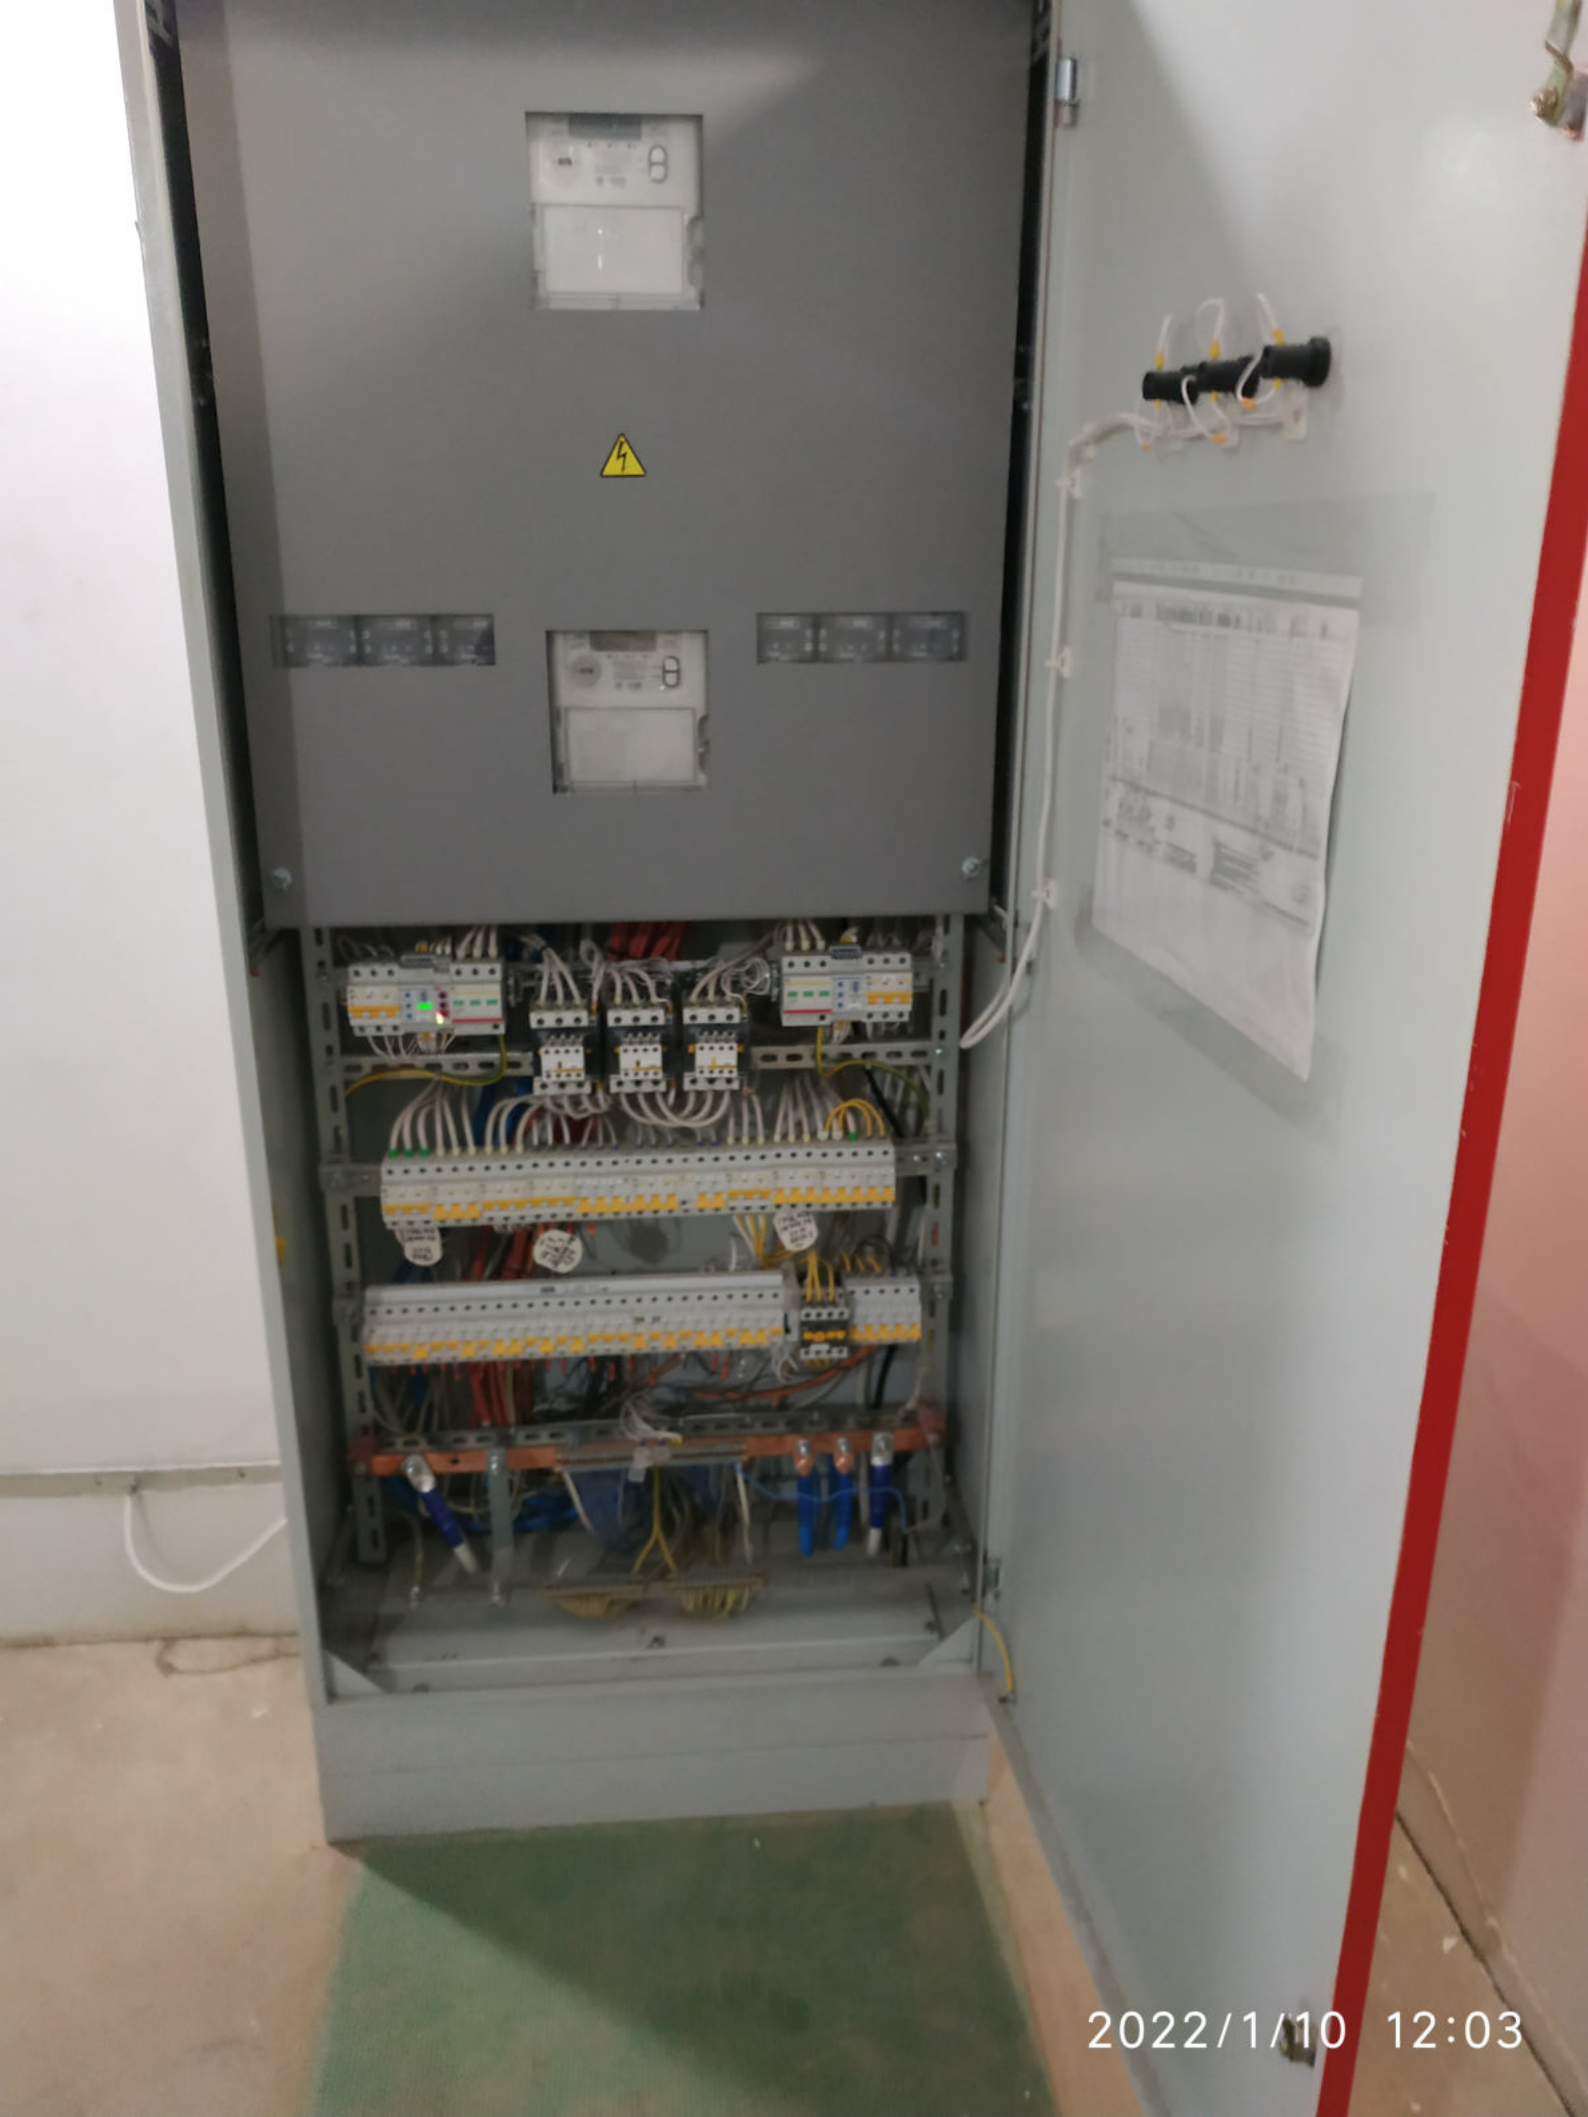

2022/1/10 12:03