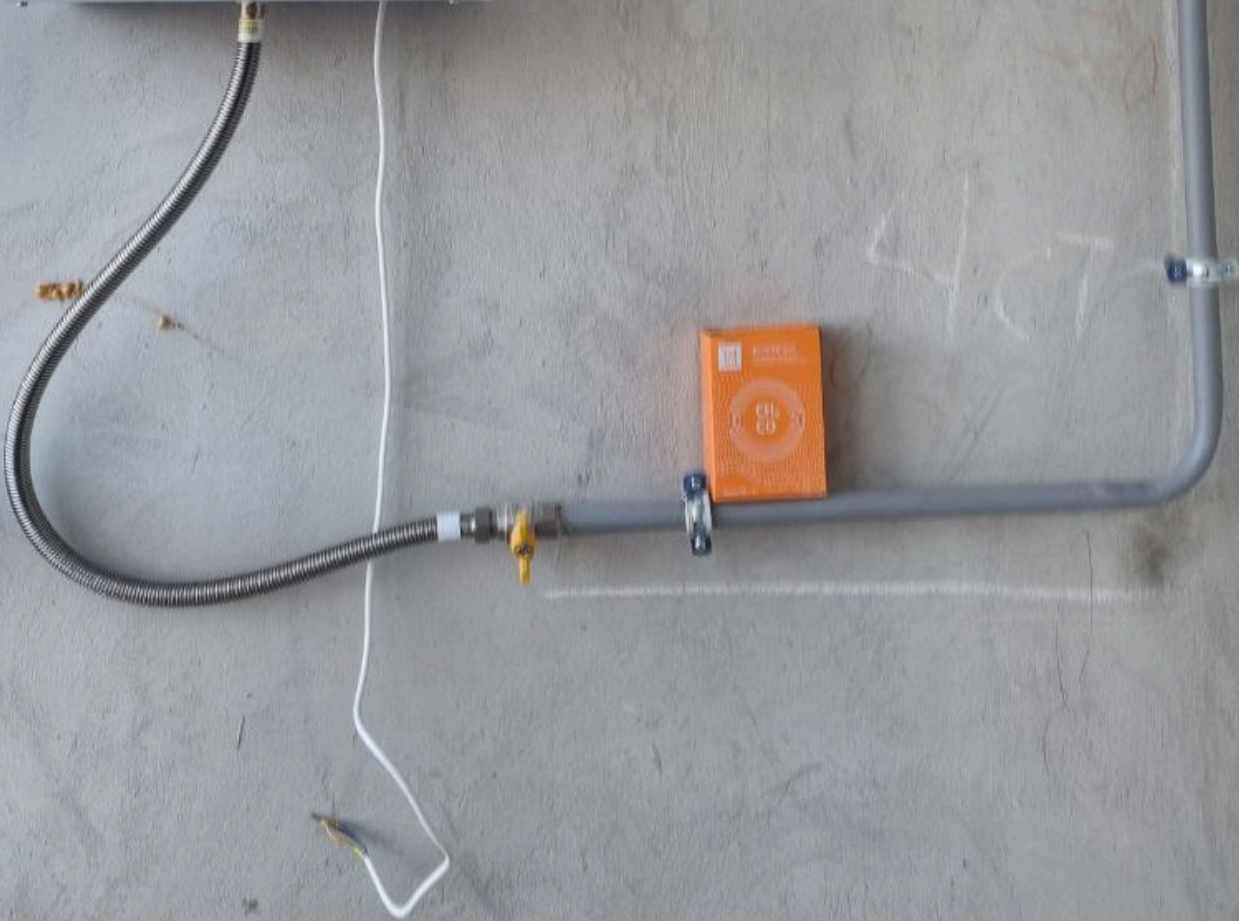

1
поверх

2
поверх

30

Model: BK-G2.5M7
Serial: 123456789
Date: 2023-10-27
Pressure: 0.05 MPa
Flow: 0.00 m³/h
Battery: 1.5V
Factory: 123456789
Factory: 123456789

SWITCH
10/100/1000
Gigaset

3 444 83

СИГНАЛ-31/8Д

 **CE** 1450
Made in Italy

EN 331
MOP 5 80,1
DVGW

MADAS
Via Moratello 5-6, 37045 - Legnago (VR) Italy

Mod.: FMC DN 20
P max=PS=2 bar
CE-SIARI070-EN 126
Filtering: 50µm
CE 0051
0497

Year: 2022 Lot: U2215 9845/00644