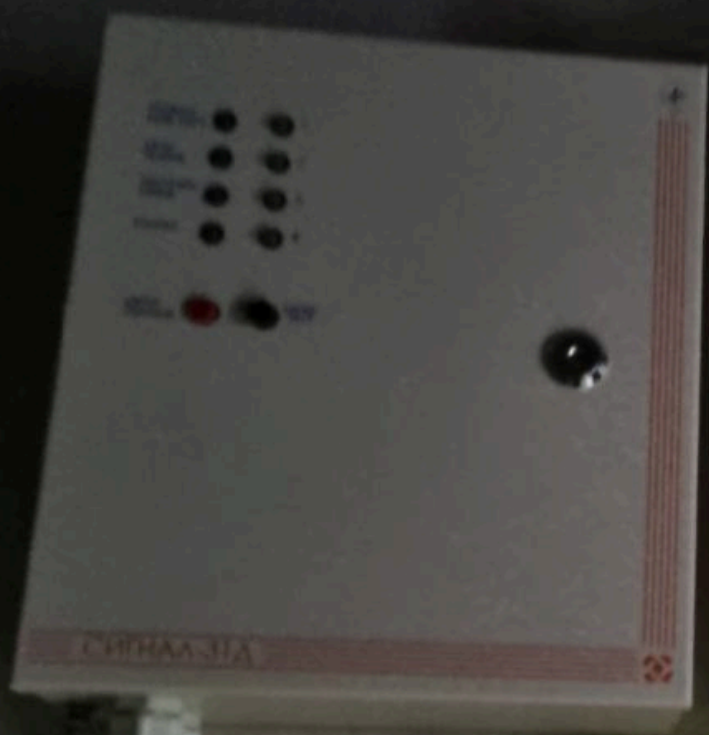

1
поверх

2
поверх

30

Model: BK-G2.5M7
Serial: 123456789
Date: 2023-10-27
Pressure: 0.05 MPa
Flow: 0.00 m³/h
Battery: 1.5V
Factory: 123456789
Factory: 123456789

SWITCH
10/100/1000
Gigaset

3 444 83

СИГНАЛ-31/8Д

 **CE** 1450
Made in Italy

EN 331
MOP 5 80,1
DVGW

MADAS
Via Moratello 5-6, 37045 - Legnago (VR) Italy

Mod.: FMC DN 20
P max=PS=2 bar
CE-SIARI070-EN 126
Filtering: 50µm
CE 0051
0497

Year: 2022 Lot: U2215 9845/00644