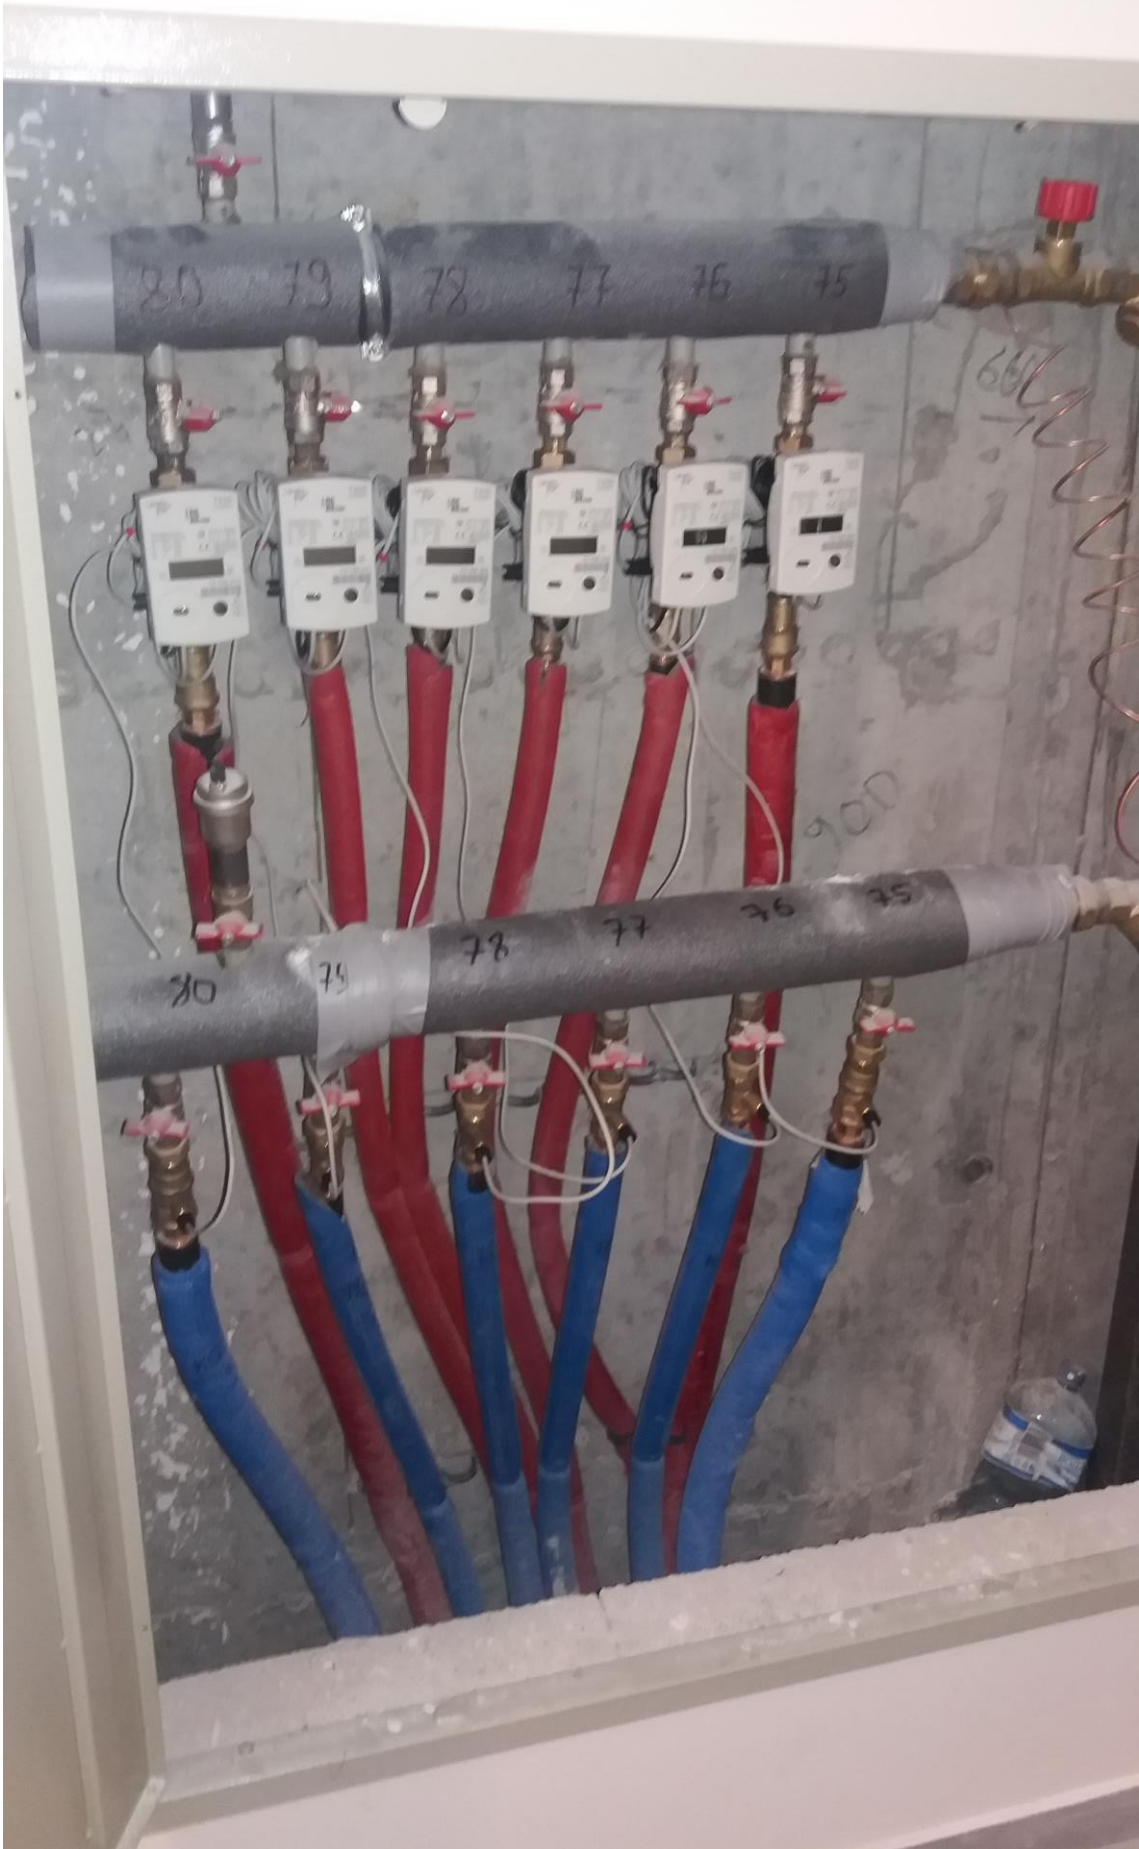

МАШИННЕ ПРИ
СТОРОННІМ
ЗАБОРОНЕ

ГАЗ
ВИХОДЬ!

19

80 79 78 77 76 75

OR 75 78 77 76 75

66

100