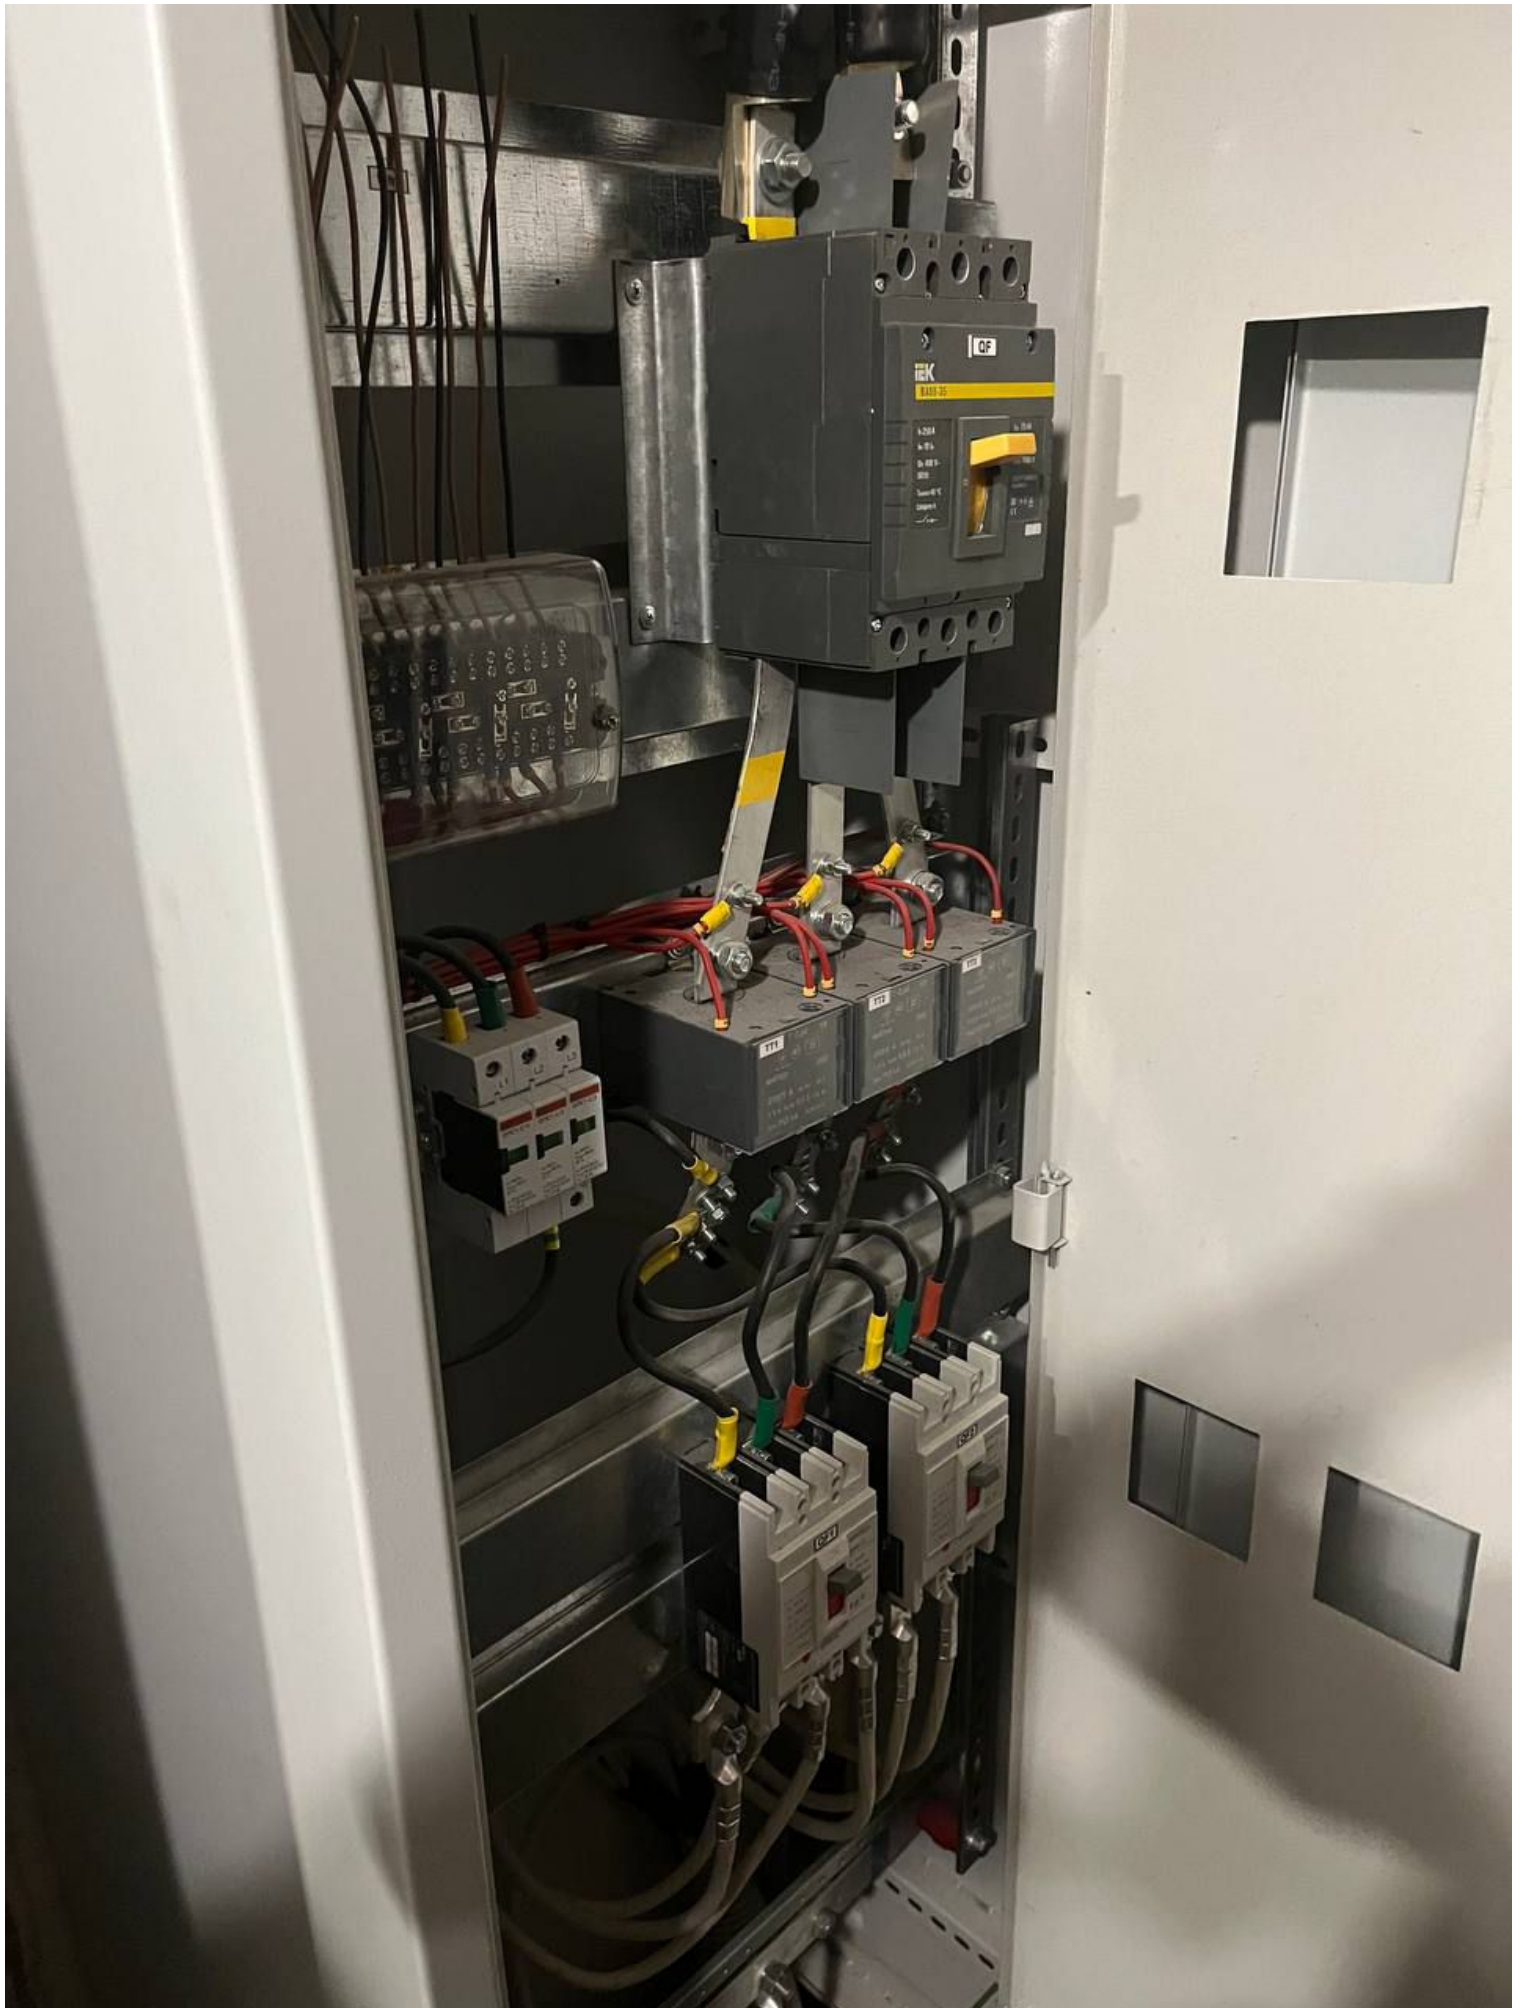

вул. НОВОСЕЛІВ 1в
КВ. 1-25

вул. Новоселів 1в
вхід →

СХОДИ ВГОРУ

1 ПОВЕРХ ПОЧАТОК ПОРУЧНЯ

1 ПОВЕРХ ПОЧАТОК ПОРУЧНЯ

▲ ПОВЕРХ ПОЧАТОК ПОРУЧНЯ

СХОДИ ВНИЗ

ВНИМАНИЕ

СХОДИ ВНИЗ

ЛЦЕ

Щодо роботи
При проведенні ремонтних робіт
складання будівельних матеріалів
та будівельних відходів в коридорі
ЗАБОРОНЕНО

2 ПОВЕРХ ПОЧАТОК ПОРУЧИВІ

4
ПОБЕЖ

ELECTROGRAD
DPMH

625

thermex

120V
60Hz
15A

thermex

thermax

thermex

Control panel with three knobs and a dial.

LIDER LIDER LIDER LIDER LIDER LIDER LIDER LIDER

ВИХІД
EXIT

ВИХІД