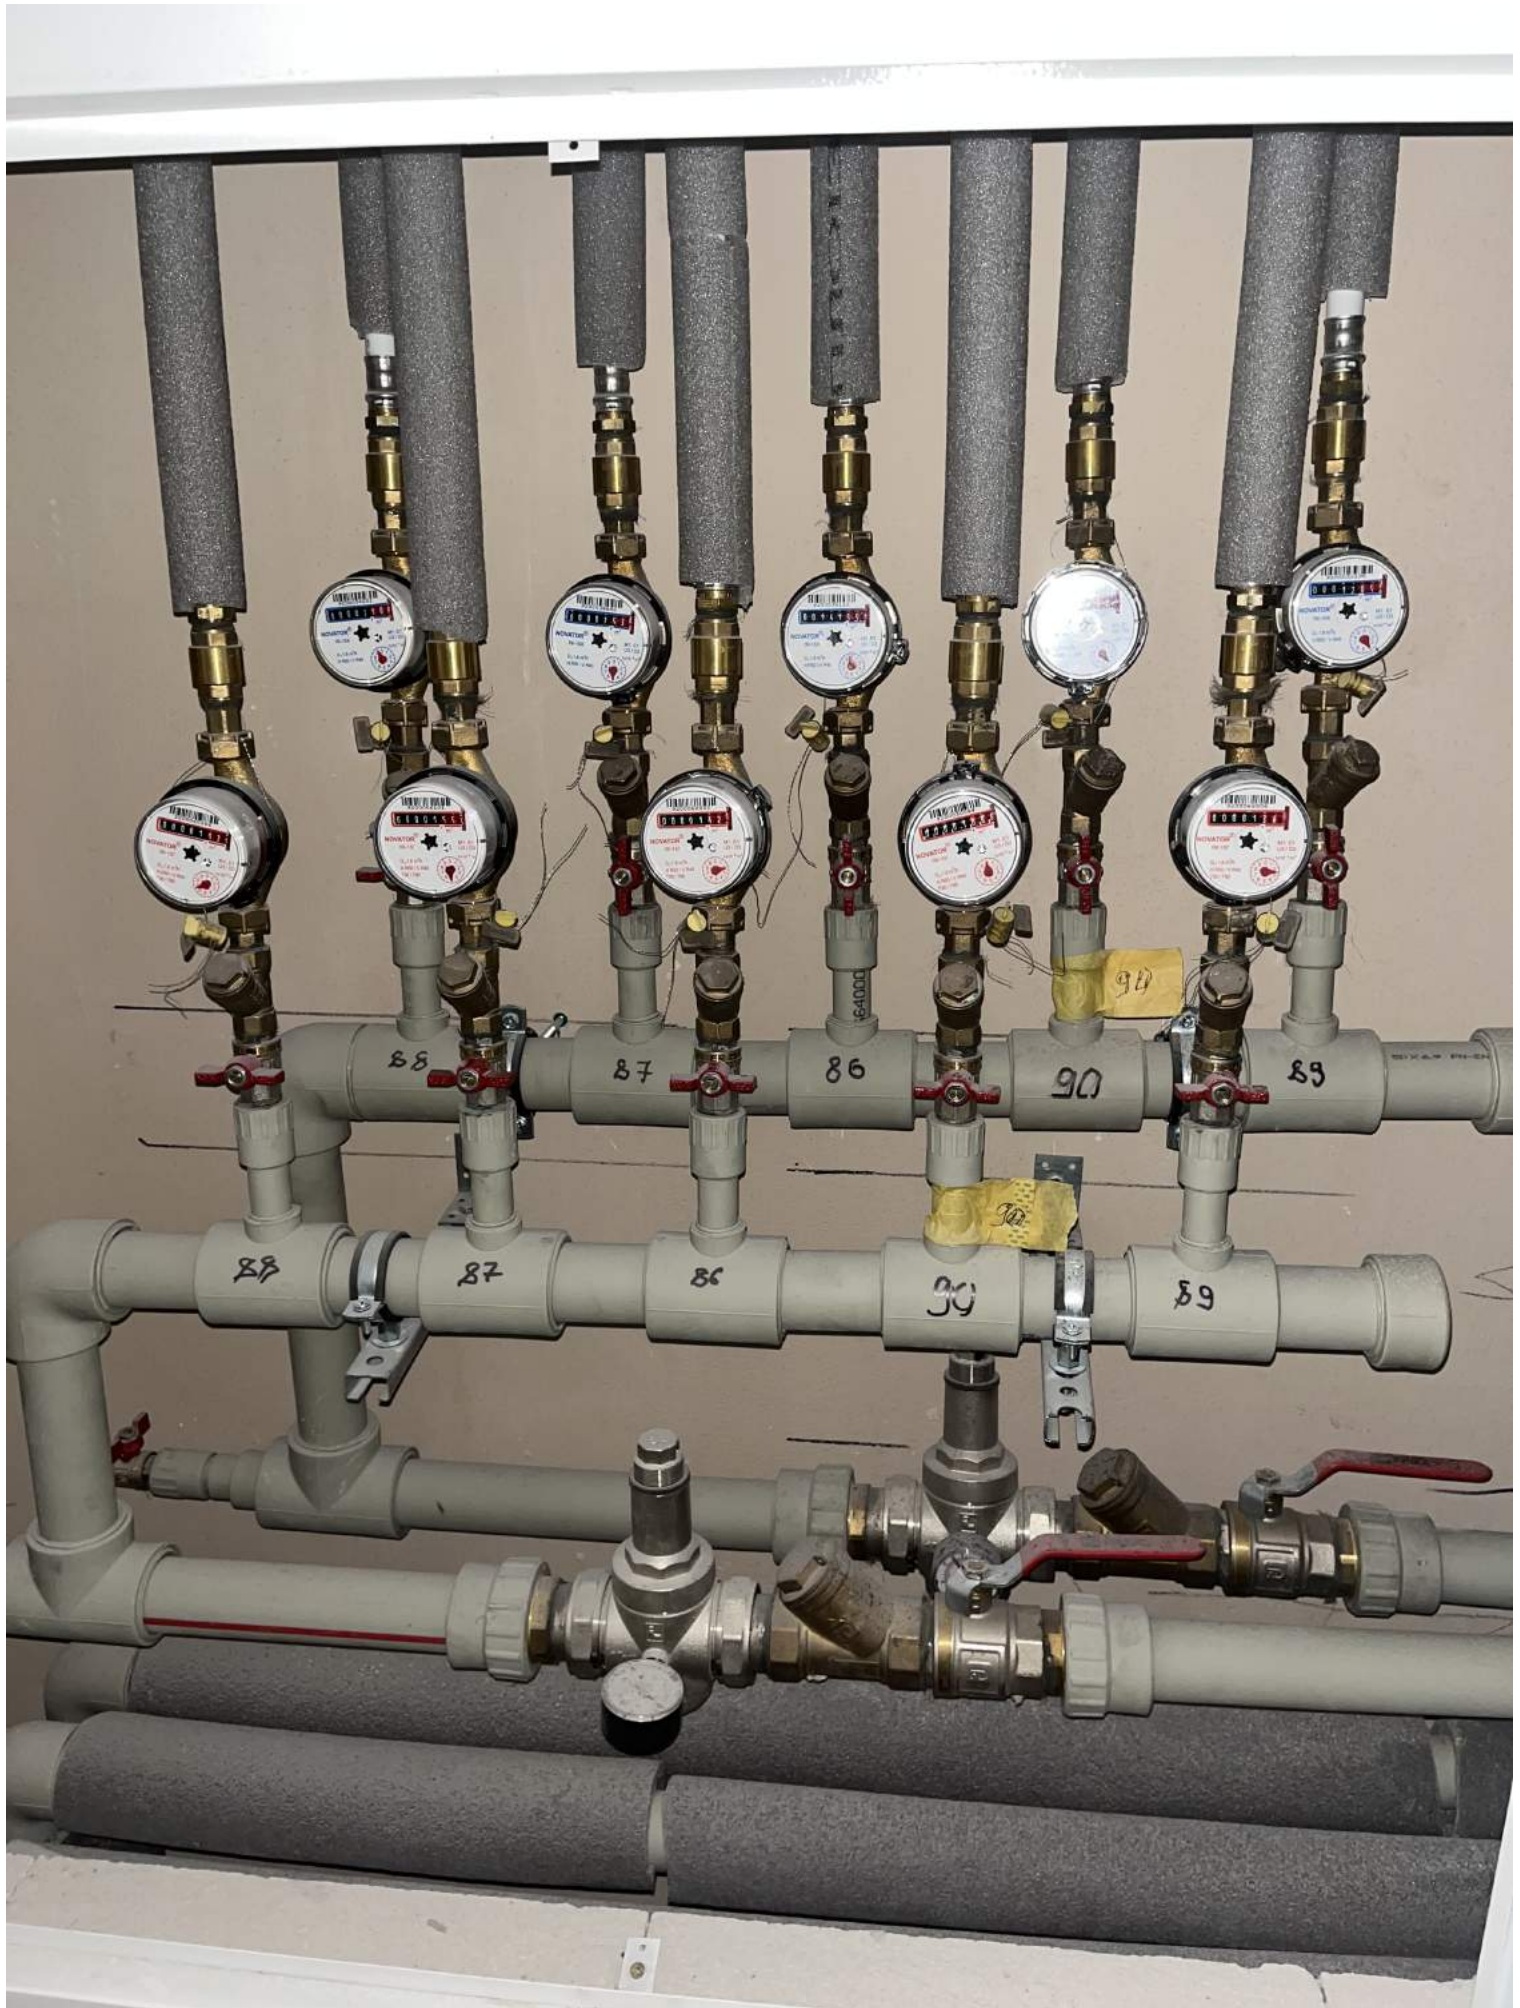

← ● →
АКТИВНО ТУТ

← ● →
АКТИВНО ТУТ

ВИХІД

НИЕ
4

10
Этаж

Vespress
CE
10, 02, 1
12, 02, 3
06.08, 2

ВИХІД

ВИХІД