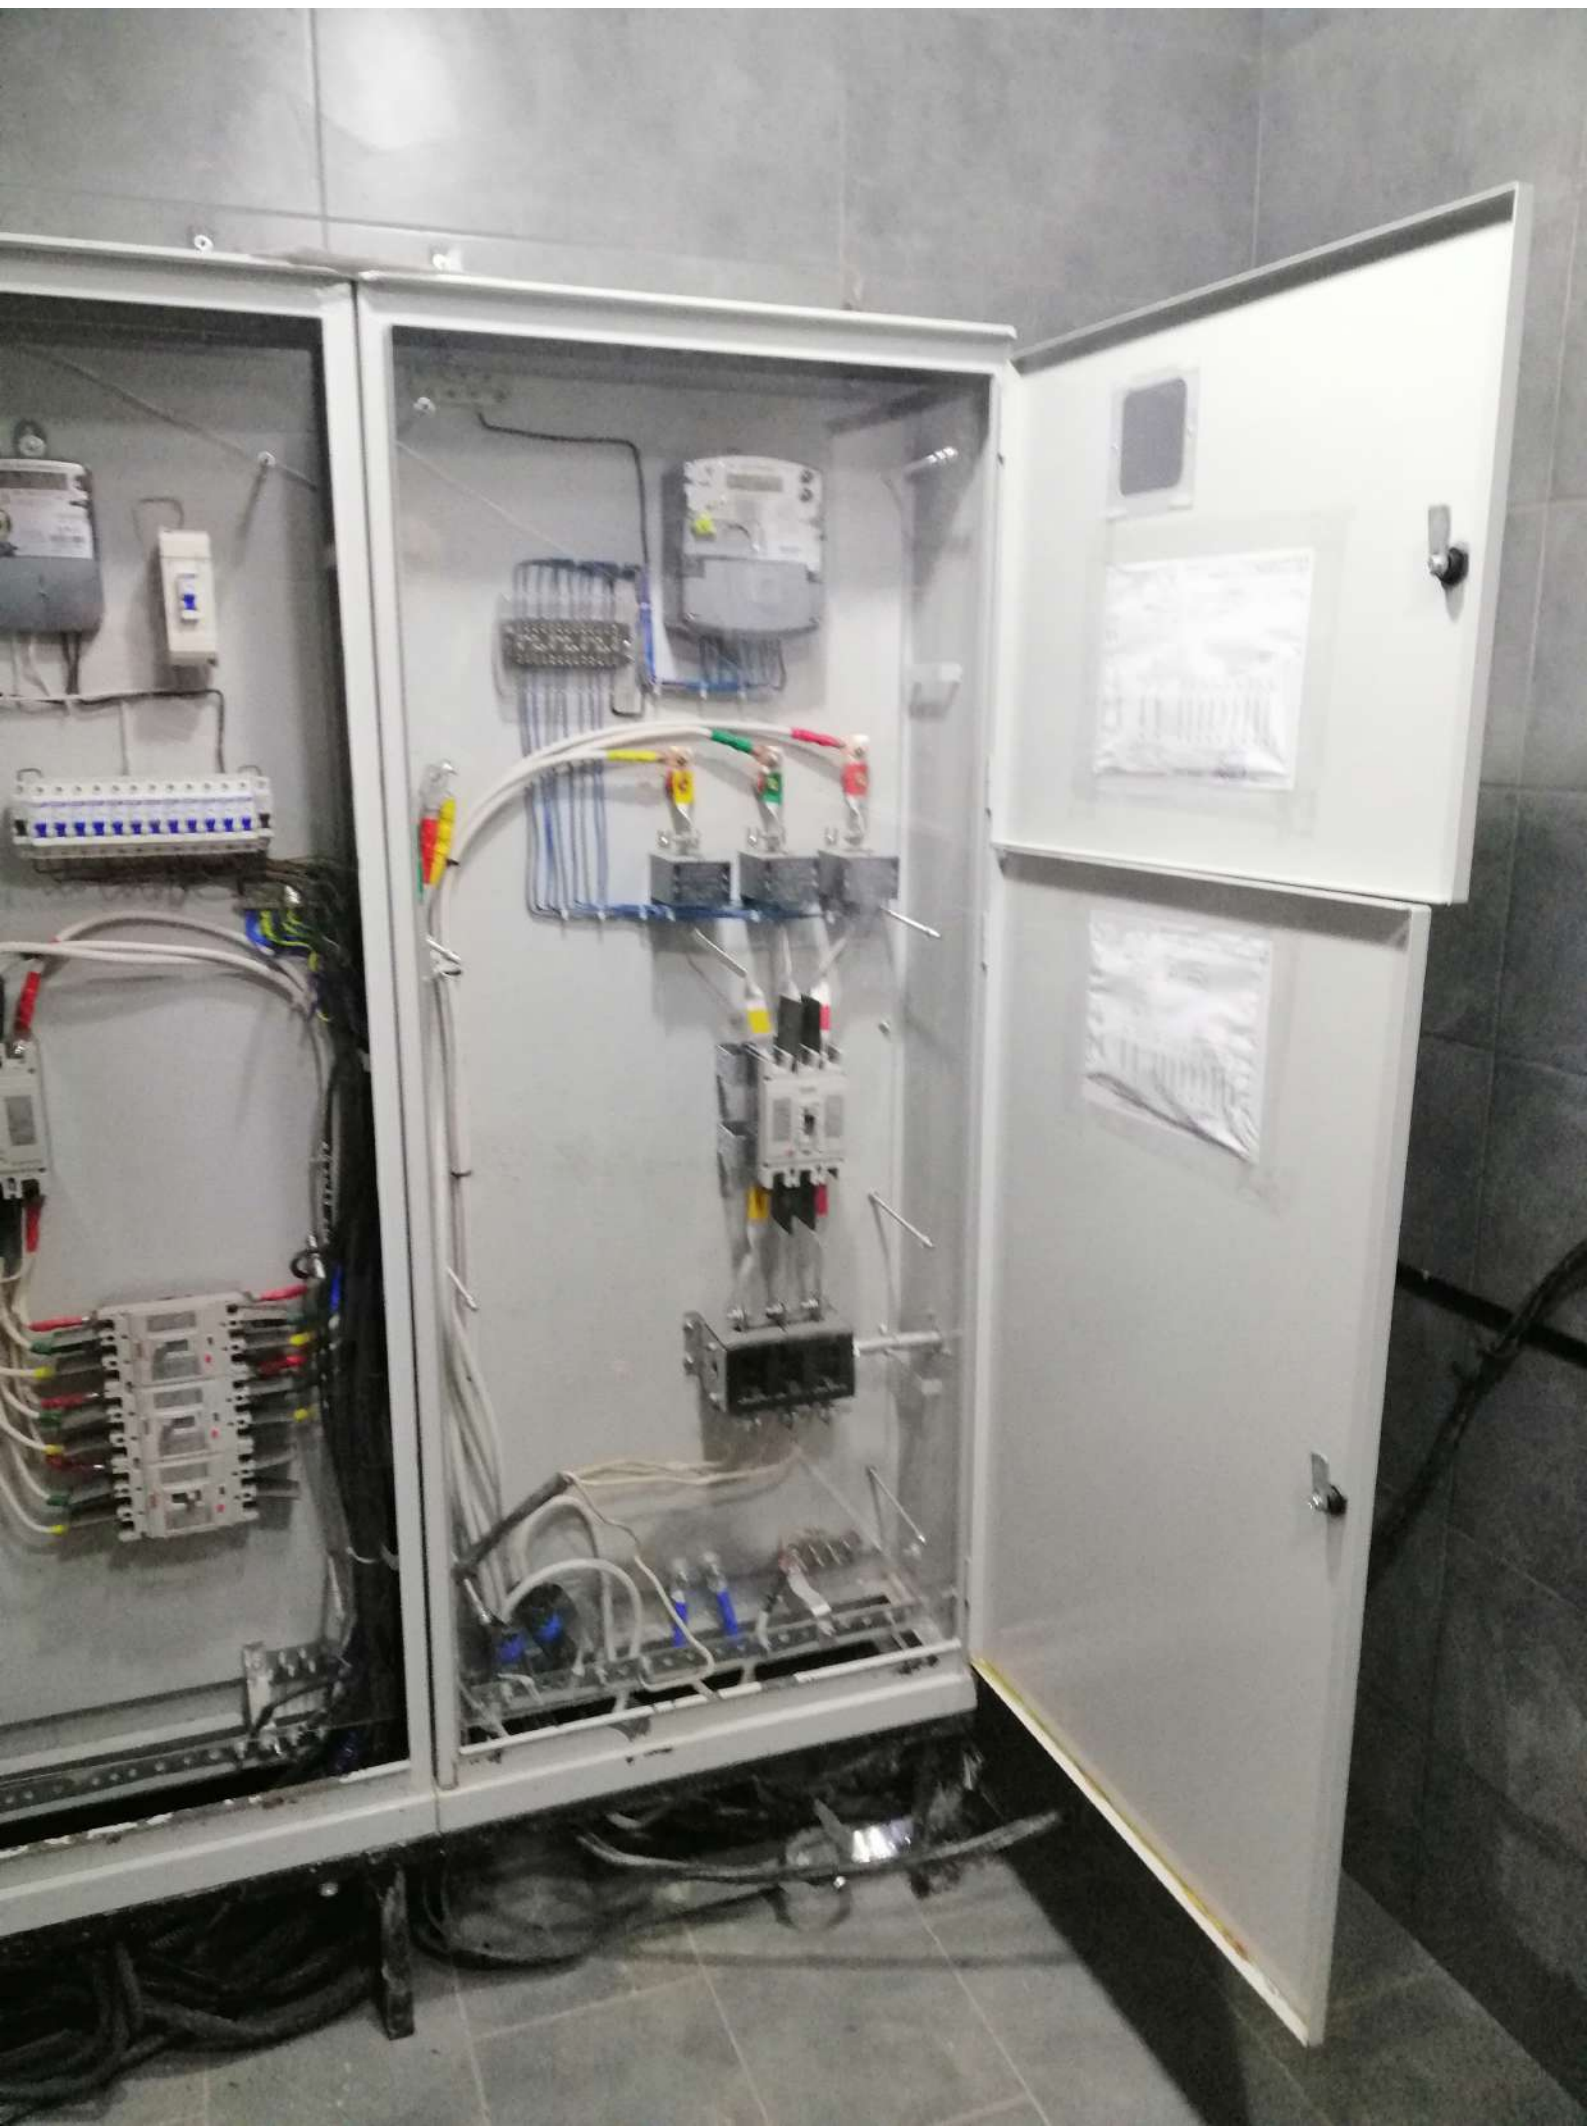

Двері металеві протипожевні
Межа вогнестійкості EI-60
ДСТУ Б В2.6-11 : 2011
ЛП Метр на Метр

← ВХІД

ДОШКА ОГЛОШЕННЯ

ЖК Італійський

→ ВИХІД

ОГОЛОШЕНЬ

ЖК Італійський

1 ПОВЕРХ