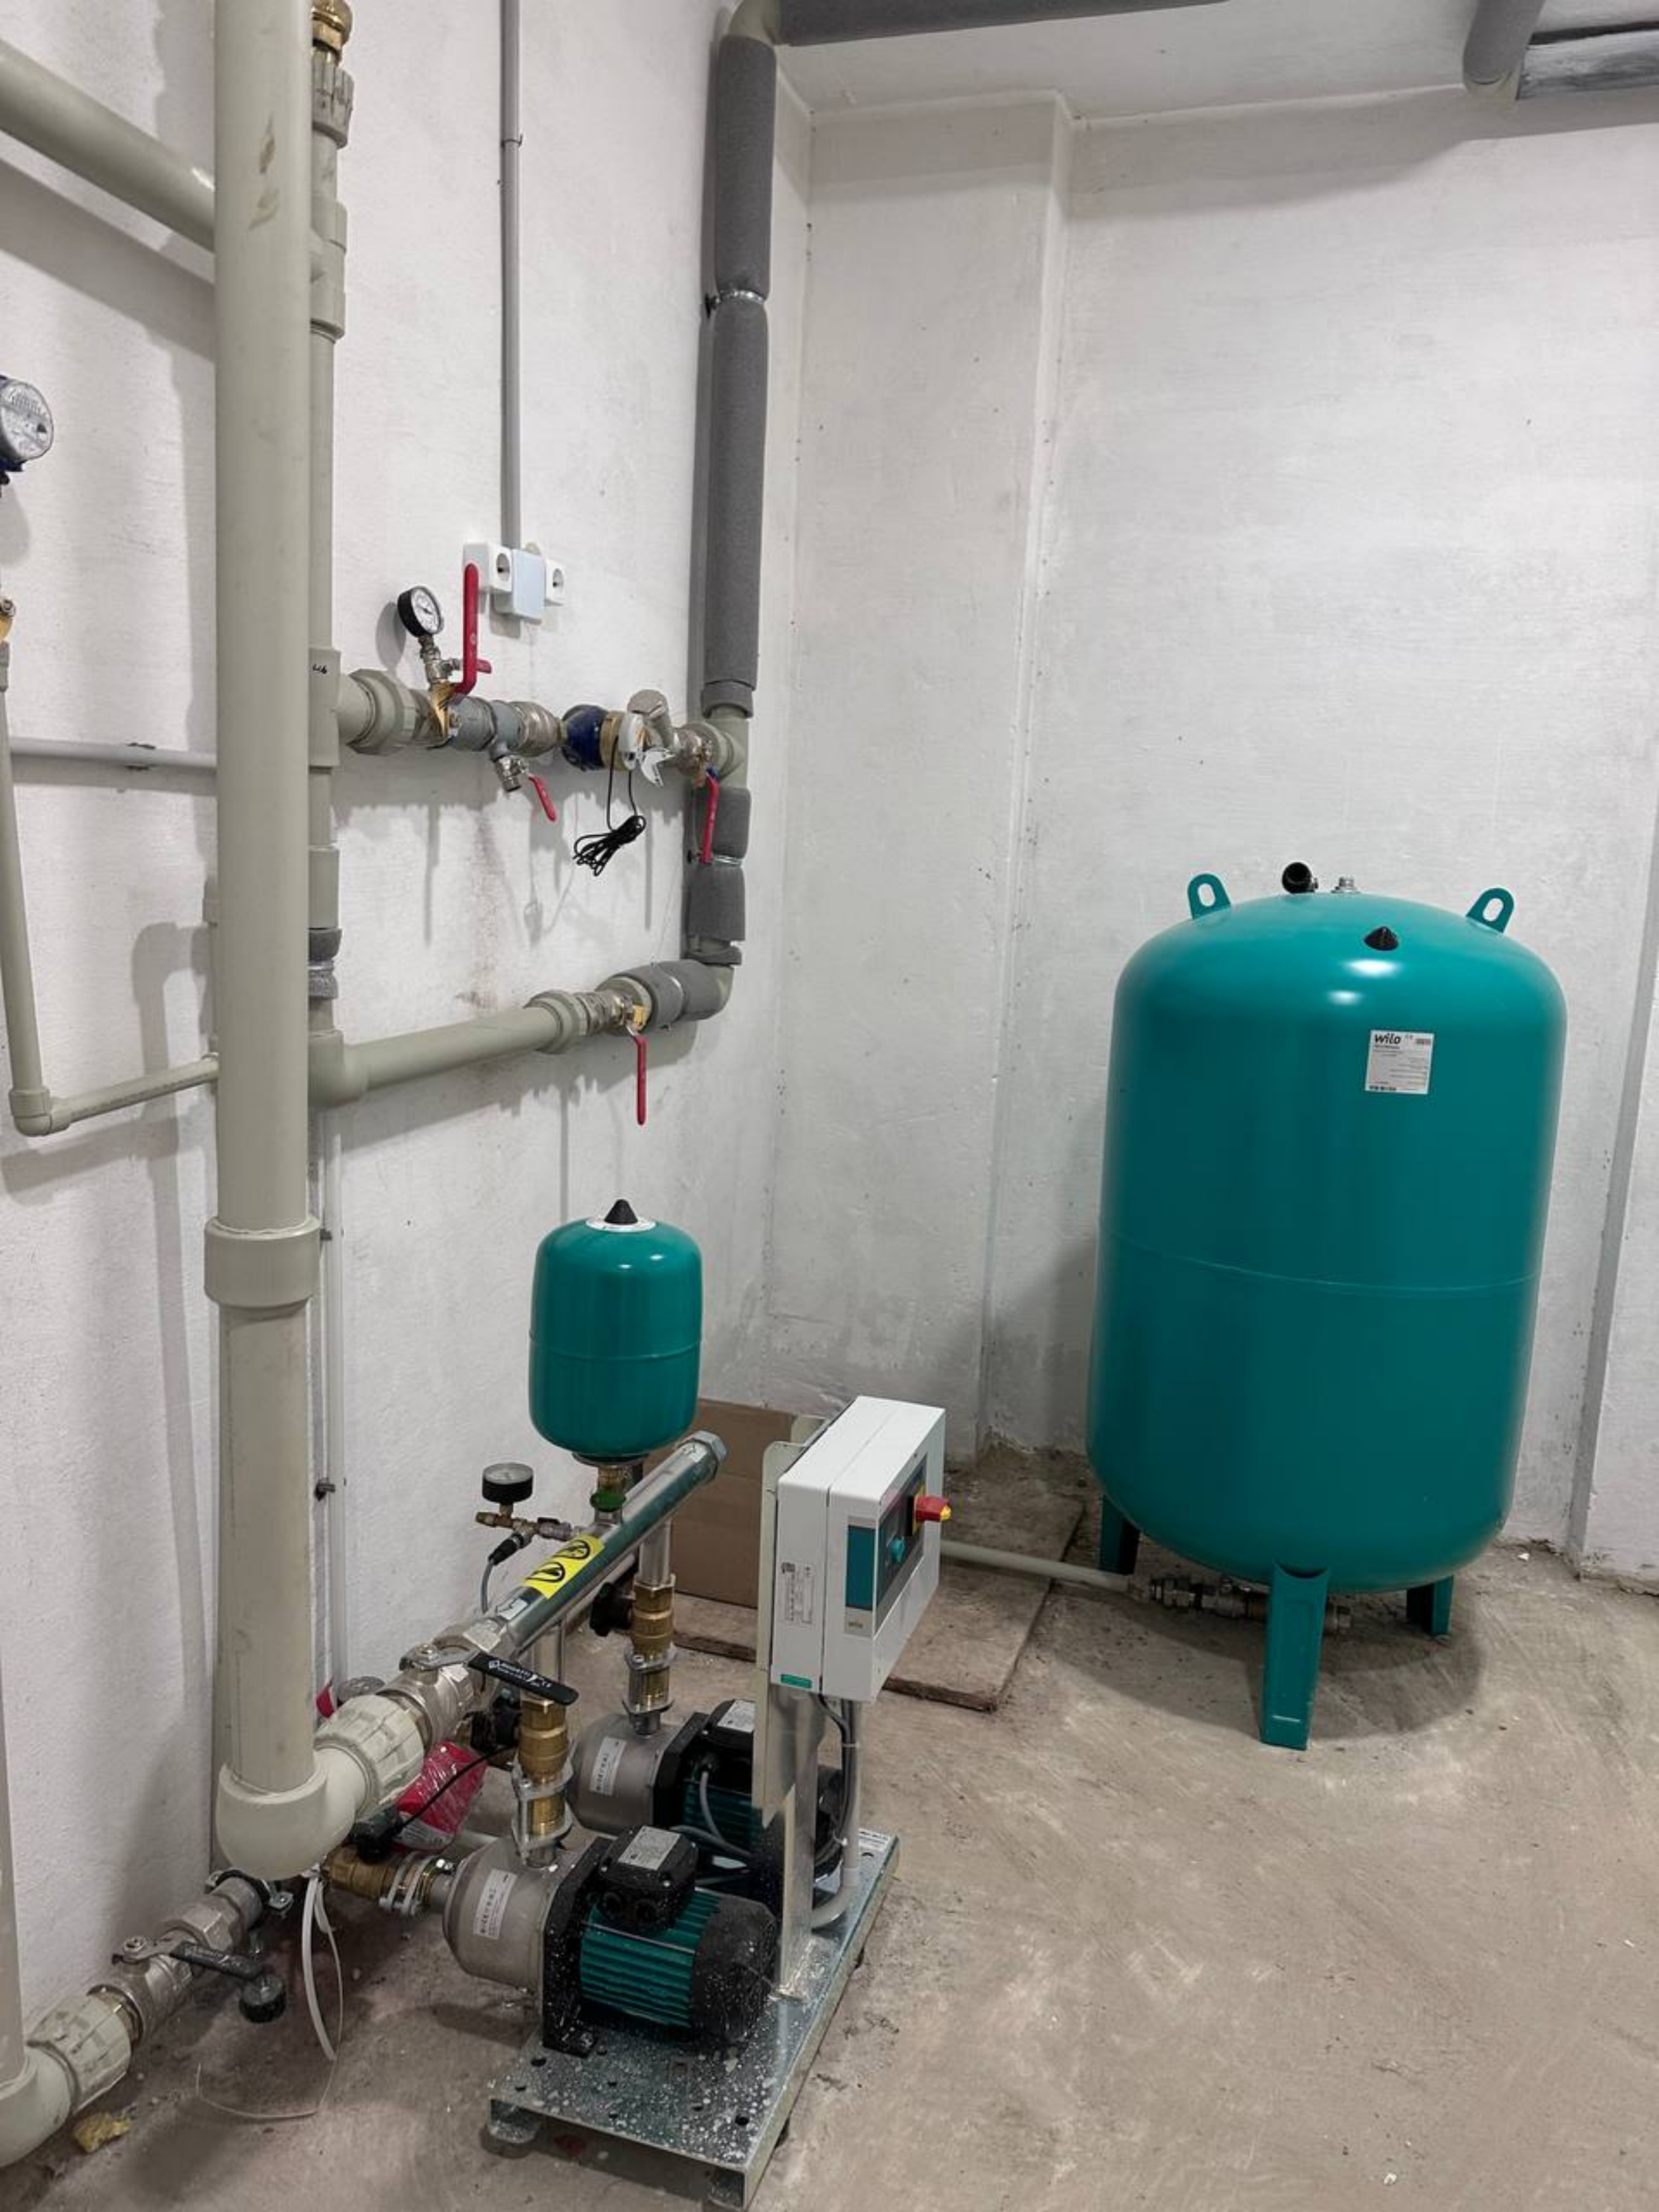

ВИХІД
EXIT

ГБХ 1Р65 15/03/22 11:24:35
Выполнено в Санкт-Петербурге
в ООО "СПЕЦИАЛ-ГАЗ-2011"

СИГНАЛИЗАТОР ГАЗУ

ПЕЛЕКА

МЕТАН
ОКСИД ВУГЛЕКИСЛОГО
ДИОКСИДА

CH, CO

НАСОСНА

Д. ПЕР. 1959 16.09.22 11:29:51 Встановлено в Україні ПвПТ "ДПС Україна" ТУ У 22-2-31032472-002-2

ЕЛЕКТРОЩИТОВА

120V 0.5A

ВИХІД
EXIT

RAL9006

RAL9006

RAL9006

RAL9006

RAL9006

Small electrical panel on the left wall.

White tankless water heater with control panel and warning labels.

Large cardboard box on the floor, partially open, with some text visible on the side.

ВИХІД
EXIT →