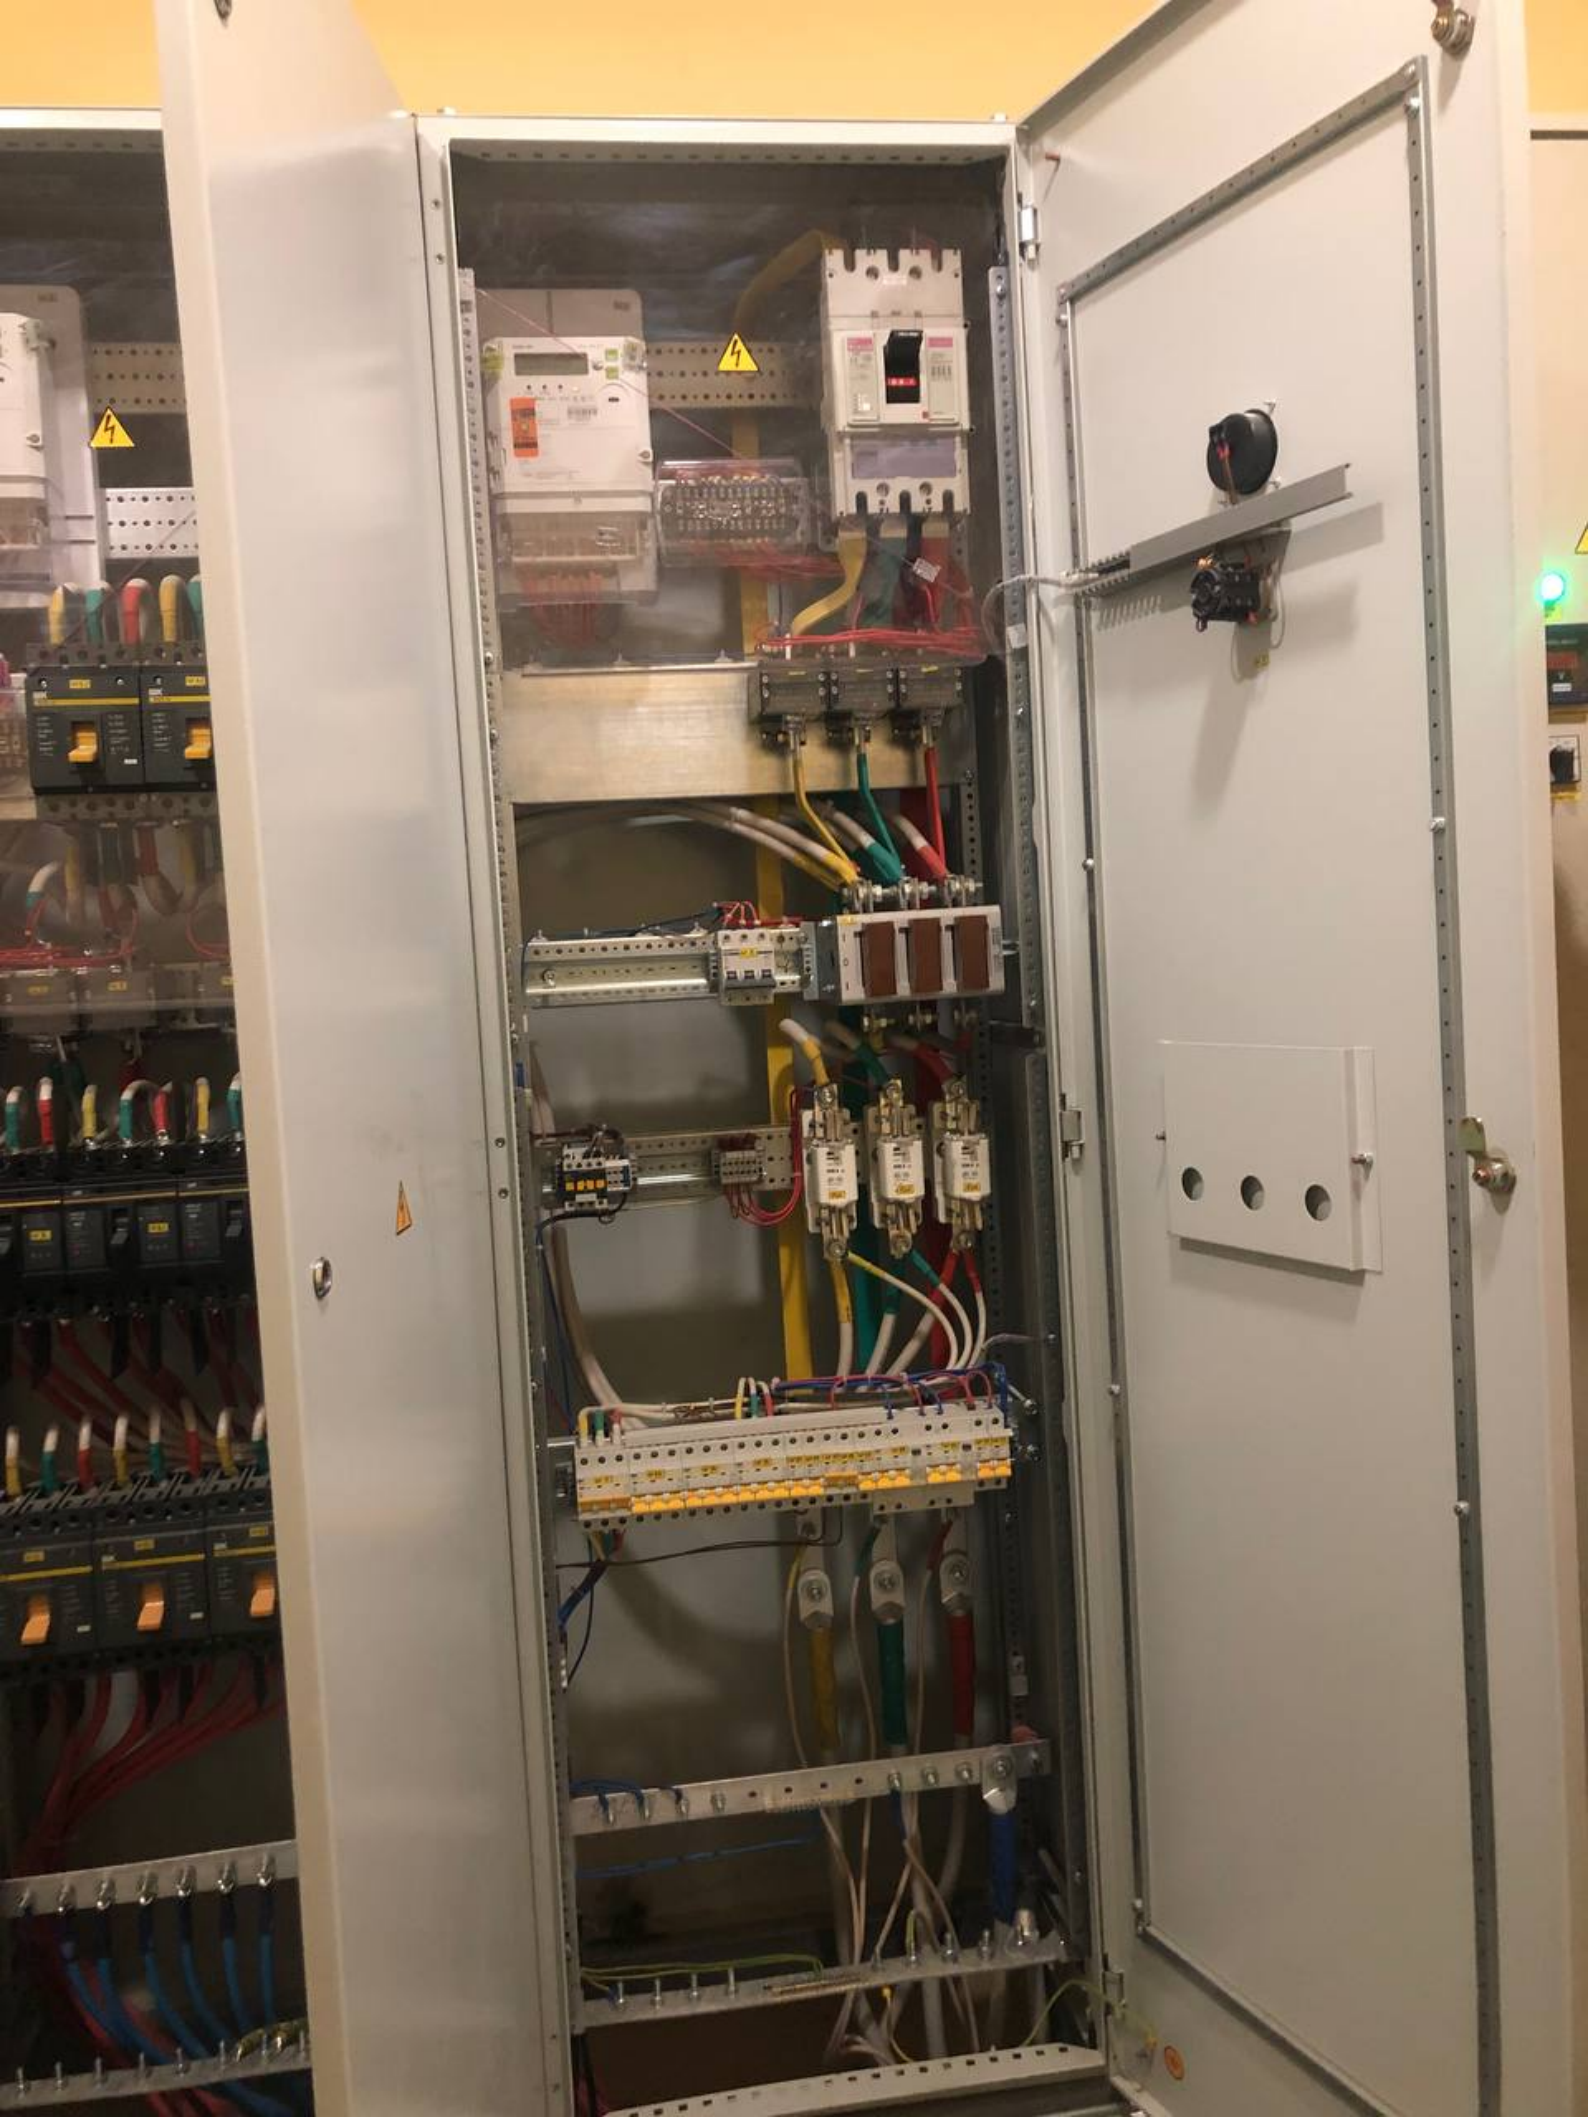

НАЛІВСУХА СТЯЖКА ПІДЛОГ И

(050)0167188 (093)4358087

30-A

Информация
№ 100-10/0101
Внимание! Работы выполняются
• Монтаж / замена трансформатора
• Замена 1-го и 2-го выключателя
• Замена счетчика
• Замена автоматов
• Замена шин
Получены разрешения
№ 100-10/0101

Small label on the top left of the cabinet door.

ВИХІД

ReGen Drive

RAL9000

RAL9000

RAL9000

RAL9000

RAL9000