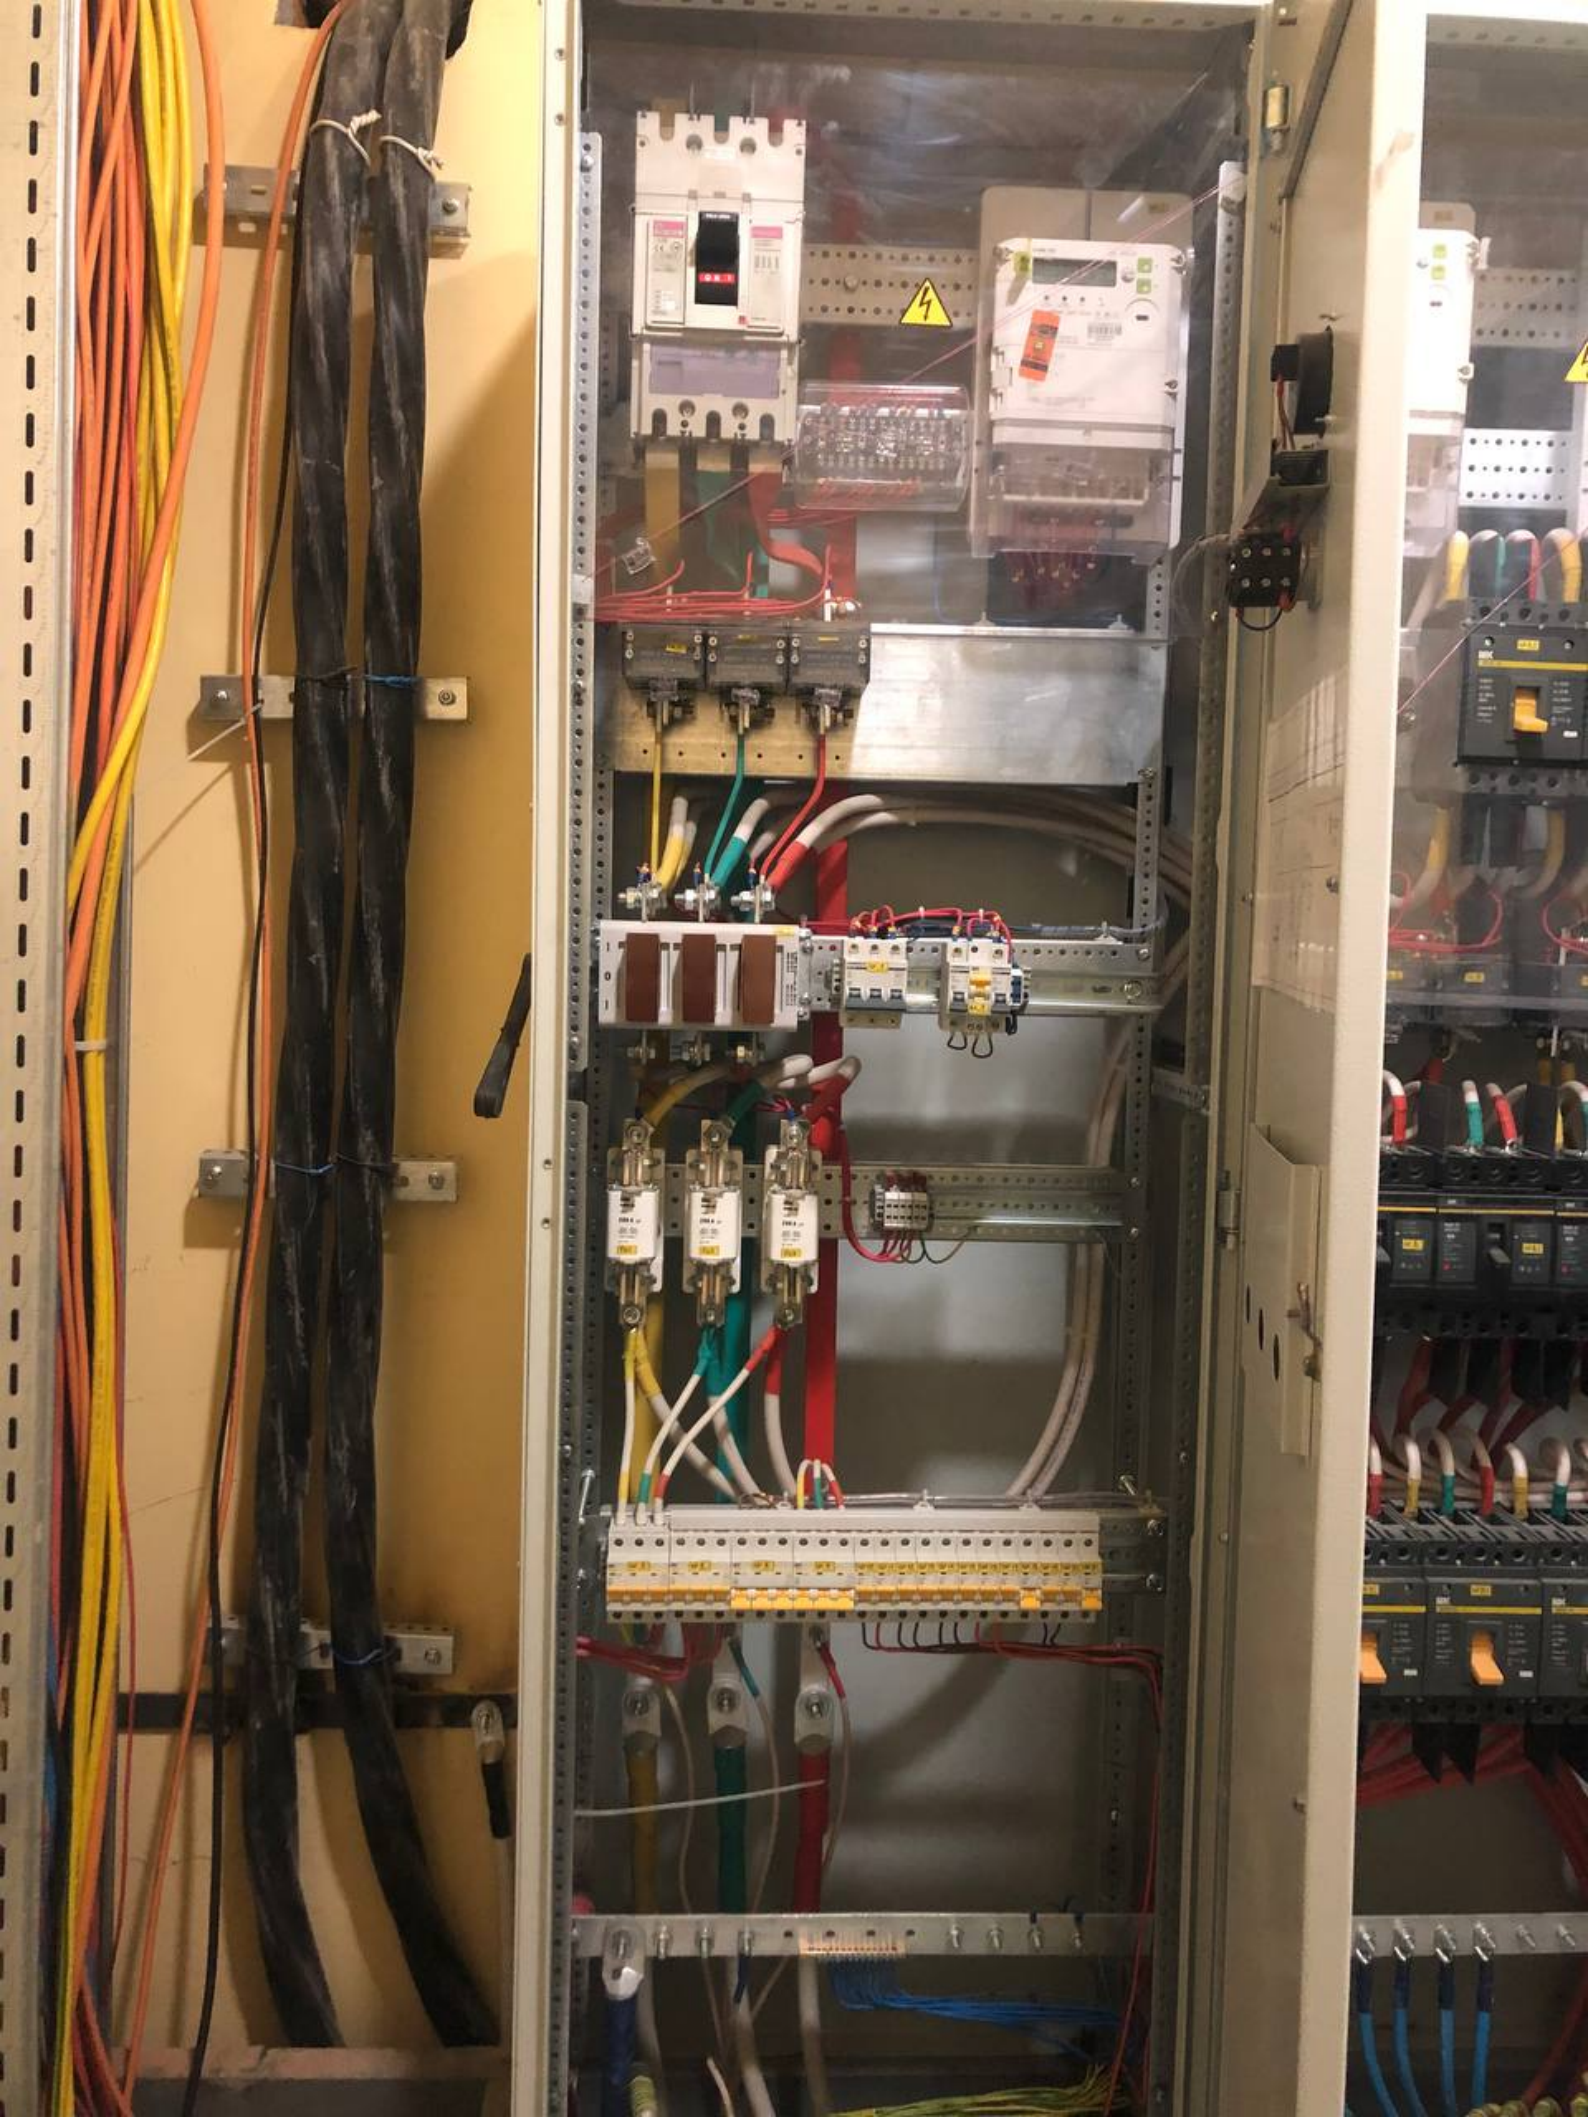

НАЛІВСУХА СТЯЖКА ПІДЛОГ И

(050)0167188 (093)4358087

30-A

Информация
№ 100-10/0101
Внимание! Работы выполняются
• Монтаж / замена трансформатора
• Замена 1-го и 2-го выключателя
• Замена счетчика
• Замена автоматов
• Замена шин
Получены разрешения
№ 100-10/0101

Small label on the top left of the cabinet door.

ВИХІД

ReGen Drive

RAL9000

RAL9000

RAL9000

RAL9000

RAL9000