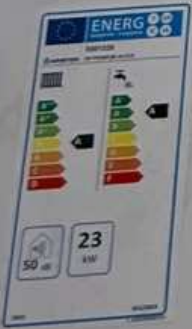

80

ARISTON

80

ARISTON

SG1

SG1

Electric water heater
1500 W

Model	Power (W)	Capacity (L)
SG1	1500	80

ВОГНЕБЕЗ
ГАЗ

ОБЪЕКТНОЕ
ГАЗ

10
4

10 4

НАТИСНУТИ ТУТ

ВІДКРИТИ

УВАГА!
ВСІМ ЗАЛИШИТИ ПРИМІЩЕННЯ!
АВАРІЙНИЙ ВИТІК ГАЗУ.
ВИКЛИЧТЕ СЛУЖБУ 104.

ПИДАКОНА
 2-008-89442HE
 3-TR-TEHEPATOPHA
 1-
 2-PO3-56789
 4-PO3-11345
 5-PO3-123456789
 6-
 7-ABP. ПД38АА
 8-ABP. ДС8
 9-ABP. ДС8
 10-
 11-ДС8. ПД38ААА
 12-
 13-ПД38ААА
 14-
 15-ПД38А
 16-ПД38А
 17-
 18-ПД38А
 19-ПД38А
 20-ПД38А

TIRAS

- Ⓢ
- Ⓢ
- Ⓢ
- Ⓢ
- Ⓢ

OMETA

● Питание двигателя

● Питание насоса

Панель управления 10001

ETI 100A